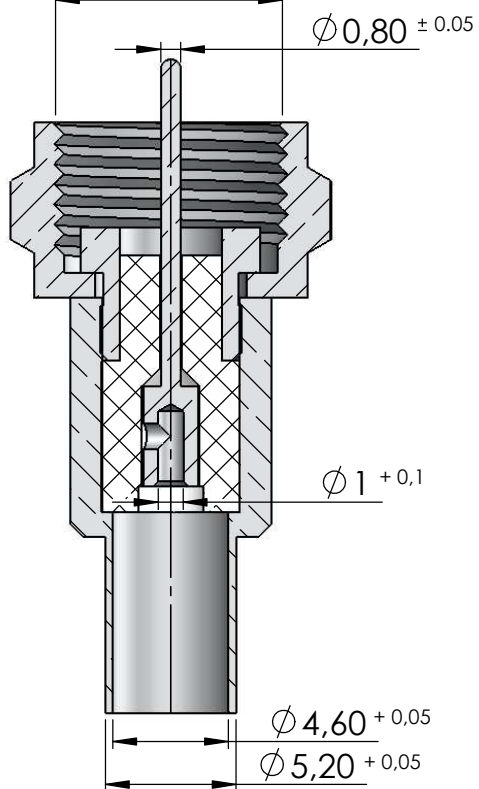

CONECTOR MACHO RETO PARA CRIMPAGEM CABO RF-75 0,4/2,5

CÓDIGO: AC-17M

SÉRIE: ANTENA COLETIVA

NORMA: IEC 169 - U

PESO DO CONECTOR: 6,04g

Rosca 3/8" x 32 Fios

### Instruções montagem do cabo no conector

1) Corte do cabo.

3) Soldar o condutor do cabo no pino.

2) Dobrar a malha para trás. Expor 3mm condutor central

4) Introduzir o pino soldado no cabo, até encostar no rebaixo do isolante e crimpar.