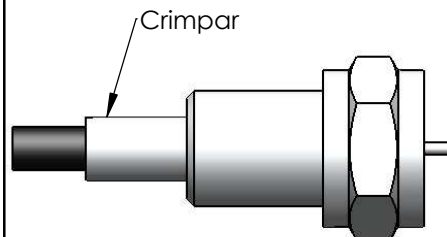

CONECTOR MACHO RETO PARA CRIMPAGEM CABO RF-75 0,4/2,5

CÓDIGO: AC-17M

SÉRIE: ANTENA COLETIVA

NORMA: IEC 169 - U

PESO DO CONECTOR: 6,04g

Rosca 3/8" x 32 Fios

### Instruções montagem do cabo no conector

1) Corte do cabo.

3) Soldar o condutor do cabo no pino.

2) Dobrar a malha para trás. Expor 3mm condutor central

4) Introduzir o pino soldado no cabo, até encostar no rebaixo do isolante e crimpar.