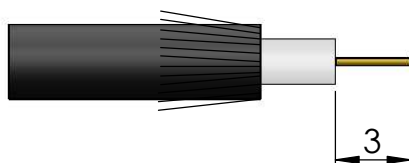

CONECTOR MACHO RETO PARA CRIMPAGEM CABO RF-75 0,4/2,5

CÓDIGO: AC-17M

SÉRIE: ANTENA COLETIVA

NORMA: IEC 169 - U

PESO DO CONECTOR: 6,04g

Rosca 3/8" x 32 Fios

### Instruções montagem do cabo no conector

1) Corte do cabo.

3) Soldar o condutor do cabo no pino.

2) Dobrar a malha para trás. Expor 3mm condutor central

4) Introduzir o pino soldado no cabo, até encostar no rebaixo do isolante e crimpar.