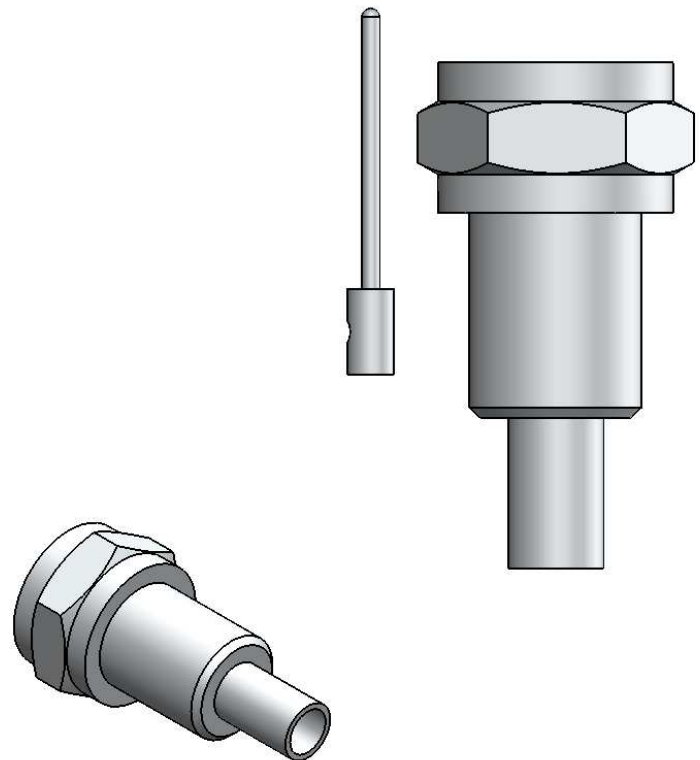

CONECTOR MACHO RETO PARA CRIMPAGEM CABO RF-75 0,4/2,5

CÓDIGO: AC-17M

SÉRIE: ANTENA COLETIVA

NORMA: IEC 169 - U

PESO DO CONECTOR: 6,04g

Rosca 3/8" x 32 Fios

### Instruções montagem do cabo no conector

1) Corte do cabo.

3) Soldar o condutor do cabo no pino.

2) Dobrar a malha para trás. Expor 3mm condutor central

4) Introduzir o pino soldado no cabo, até encostar no rebaixo do isolante e crimpar.