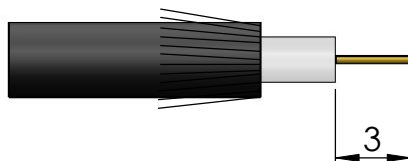

CONECTOR MACHO RETO PARA CRIMPAGEM CABO RF-75 0,3/1,8

CÓDIGO: AC-13M

SÉRIE: ANTENA COLETIVA

NORMA: IEC 169 - U

PESO DO CONECTOR: 6,14g

Rosca 3/8" x 32 Fios

$\varnothing 0,80 \pm 0,05$

$\varnothing 1 + 0,1$

$\varnothing 3,50 + 0,05$

$\varnothing 4,40 + 0,05$

Instruções montagem do cabo no conector

1) Corte do cabo.

3) Soldar o condutor do cabo no pino.

2) Dobrar a malha para trás. Expor 3mm condutor central

4) Introduzir o pino soldado no cabo, até encostar no rebaixo do isolante e crimpar.