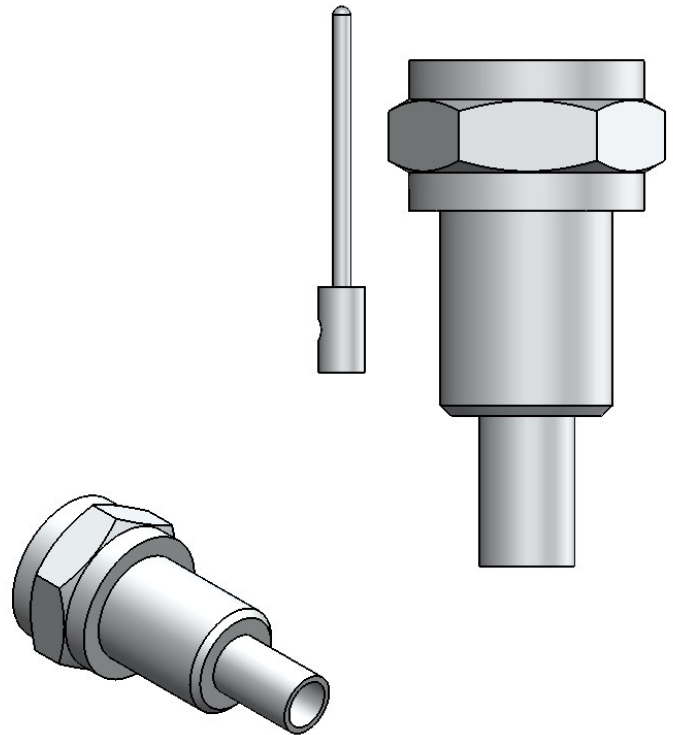

CONECTOR MACHO RETO PARA CRIMPAGEM CABO RF-75 0,3/1,8

CÓDIGO: AC-13M

SÉRIE: ANTENA COLETIVA

NORMA: IEC 169 - U

PESO DO CONECTOR: 6,14g

Rosca 3/8" x 32 Fios

$\varnothing 0,80 \pm 0,05$

$\varnothing 1 + 0,1$

$\varnothing 3,50 + 0,05$

$\varnothing 4,40 + 0,05$

Instruções montagem do cabo no conector

1) Corte do cabo.

3) Soldar o condutor do cabo no pino.

2) Dobrar a malha para trás. Expor 3mm condutor central

4) Introduzir o pino soldado no cabo, até encostar no rebaixo do isolante e crimpar.