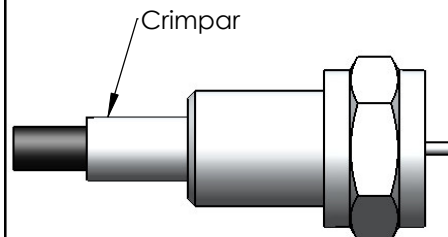

CONECTOR MACHO RETO PARA CRIMPAGEM CABO RF-75 0,3/1,8

CÓDIGO: AC-13M

SÉRIE: ANTENA COLETIVA

NORMA: IEC 169 - U

PESO DO CONECTOR: 6,14g

Rosca 3/8" x 32 Fios

$\varnothing 0,80 \pm 0,05$

$\varnothing 1 + 0,1$

$\varnothing 3,50 + 0,05$

$\varnothing 4,40 + 0,05$

Instruções montagem do cabo no conector

1) Corte do cabo.

3) Soldar o condutor do cabo no pino.

2) Dobrar a malha para trás. Expor 3mm condutor central

4) Introduzir o pino soldado no cabo, até encostar no rebaixo do isolante e crimpar.