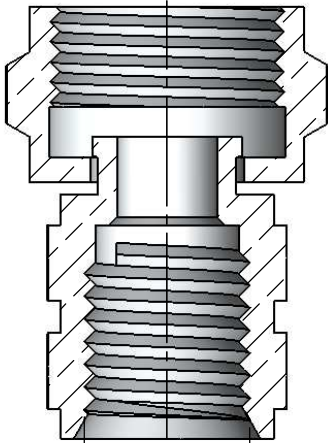

CONECTOR MACHO RETO PARA ROSQUEAR CABO RG-59

CÓDIGO: AC-3M

SÉRIE: ANTENA COLETIVA

NORMA: IEC 169-U

PESO DO CONECTOR: 5,9g

Rosca 3/8" x 32 fios

Rosca 1/4" x 28 Fios

Instruções montagem do cabo no conector

1) Corte do cabo.

2) Dobrar a malha para trás.

3) Rosquear o cabo no conector.