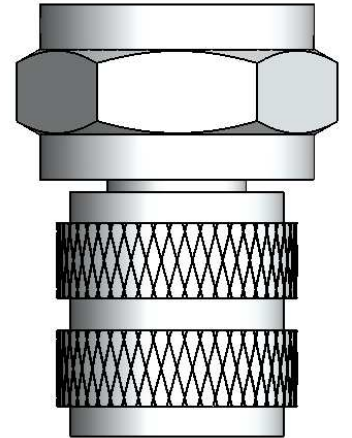

CONECTOR MACHO RETO PARA ROSQUEAR CABO RG-59

CÓDIGO: AC-3M

SÉRIE: ANTENA COLETIVA

NORMA: IEC 169-U

PESO DO CONECTOR: 5,9g

Rosca 3/8" x 32 fios

Rosca 1/4" x 28 Fios

Instruções montagem do cabo no conector

1) Corte do cabo.

2) Dobrar a malha para trás.

3) Rosquear o cabo no conector.