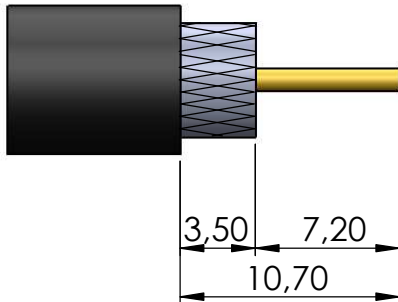

CONECTOR MACHO RETO PARA ROSQUEAR CABO RG-59

CÓDIGO: AC-3M

SÉRIE: ANTENA COLETIVA

NORMA: IEC 169-U

PESO DO CONECTOR: 5,9g

Rosca 3/8" x 32 fios

Rosca 1/4" x 28 Fios

Instruções montagem do cabo no conector

1) Corte do cabo.

2) Dobrar a malha para trás.

3) Rosquear o cabo no conector.