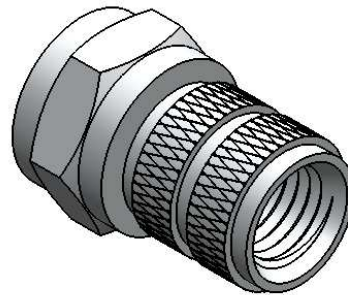

CONECTOR MACHO RETO PARA ROSQUEAR CABO RG-59

CÓDIGO: AC-3M

SÉRIE: ANTENA COLETIVA

NORMA: IEC 169-U

PESO DO CONECTOR: 5,9g

Rosca 3/8" x 32 fios

Rosca 1/4" x 28 Fios

Instruções montagem do cabo no conector

1) Corte do cabo.

2) Dobrar a malha para trás.

3) Rosquear o cabo no conector.