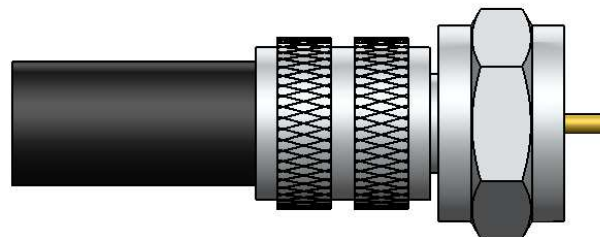

CONECTOR MACHO RETO PARA ROSQUEAR CABO RG-59

CÓDIGO: AC-3M

SÉRIE: ANTENA COLETIVA

NORMA: IEC 169-U

PESO DO CONECTOR: 5,9g

Rosca 3/8" x 32 fios

Rosca 1/4" x 28 Fios

Instruções montagem do cabo no conector

1) Corte do cabo.

2) Dobrar a malha para trás.

3) Rosquear o cabo no conector.