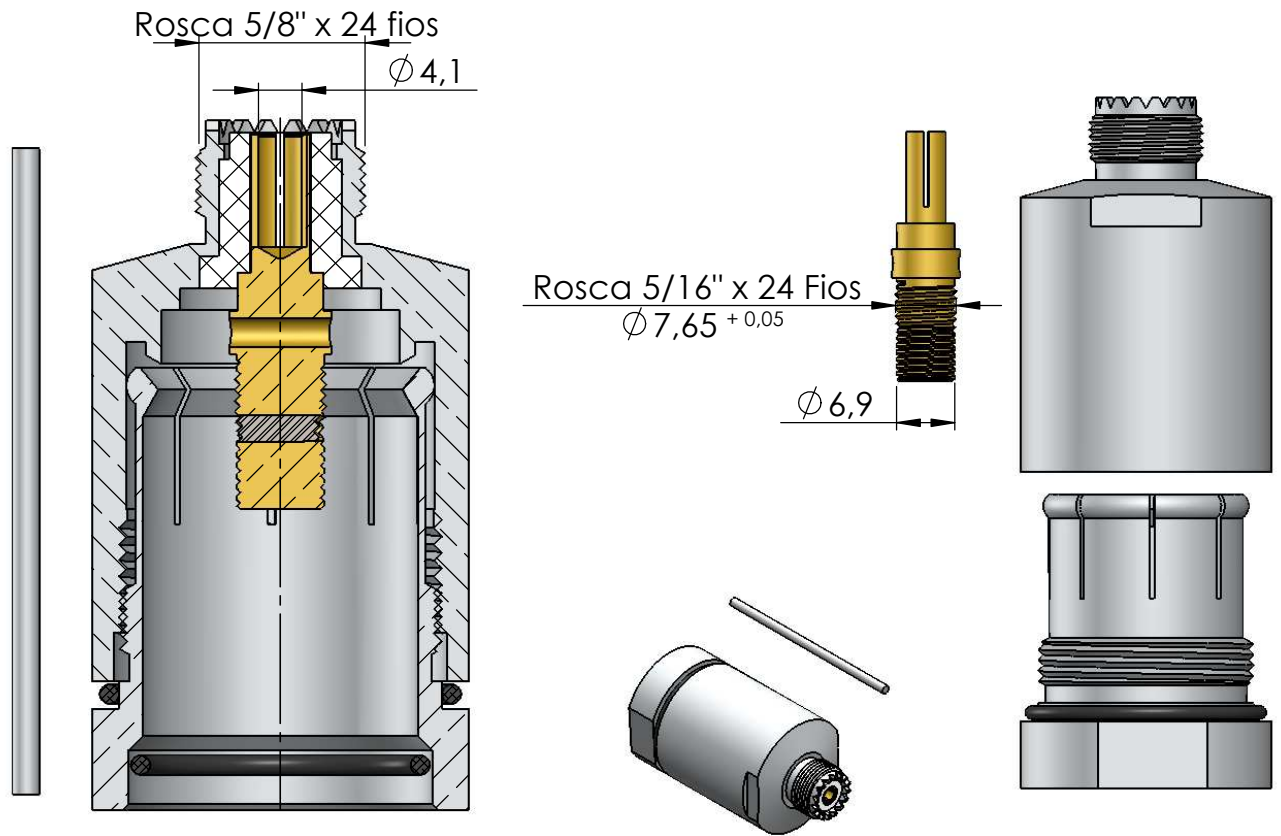

CONECTOR FÊMEA RETO PRENSA CABO COAXIAL RÍGIDO 7/8"

CÓDIGO: KL-4F

SÉRIE: UHF

NORMA: IEC 169-12

PESO DO CONECTOR: 200,57g

Instruções montagem do cabo no conector