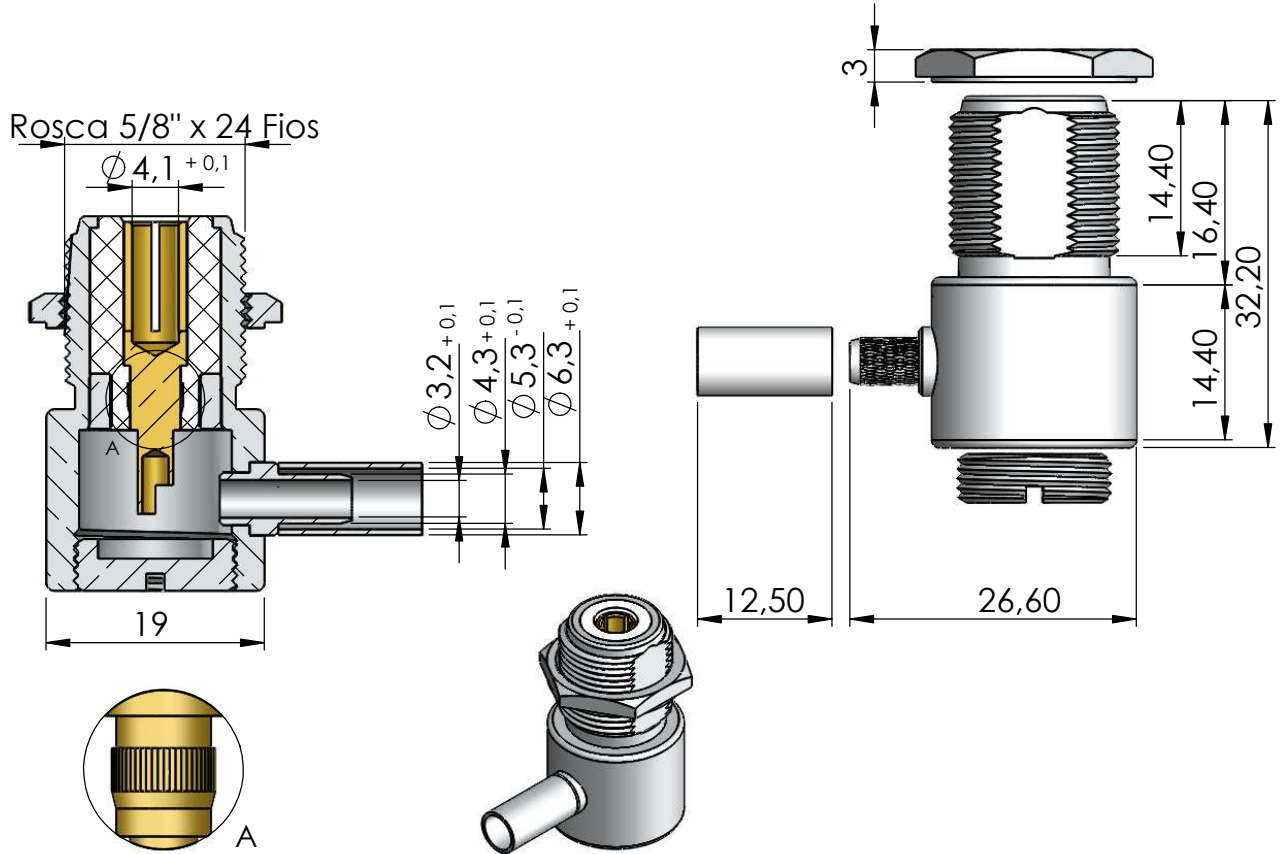

CONECTOR FÊMEA ANGULAR CRIMPAGEM CABO RG/RGC-58

CÓDIGO: KF-11

SÉRIE: UHF

NORMA: IEC 169-12

PESO DO CONECTOR: 42,61g

Instruções montagem do cabo no conector