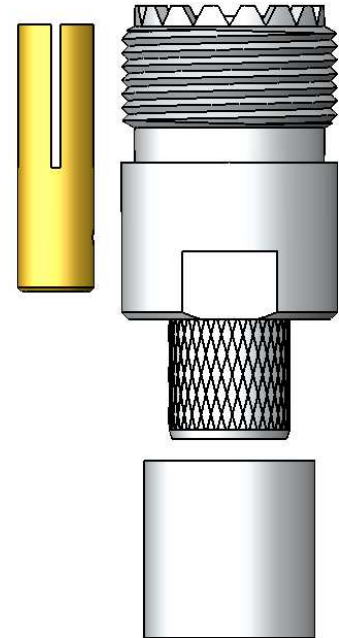

CONECTOR FÊMEA RETO CRIMPAGEM RG -213

CÓDIGO: KF-20

SÉRIE: UHF

NORMA: IEC 169-12

PESO DO CONECTOR: 26,44g

Instruções montagem do cabo no conector