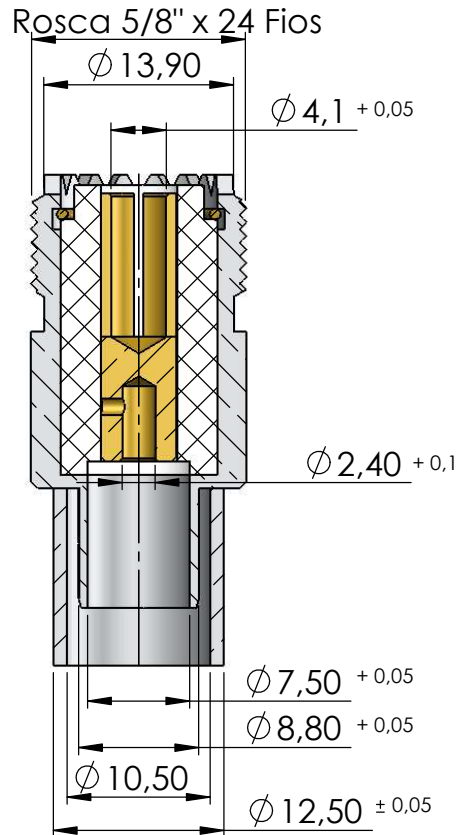

CONECTOR FÊMEA RETO CRIMPAGEM RG -213

CÓDIGO: KF-20

SÉRIE: UHF

NORMA: IEC 169-12

PESO DO CONECTOR: 26,44g

Instruções montagem do cabo no conector