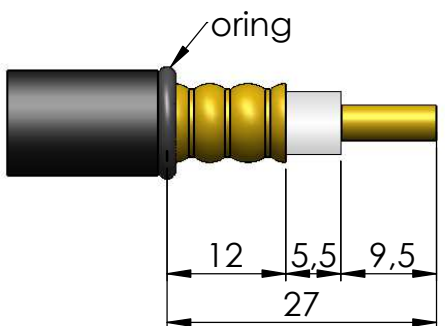

CONECTOR FÊMEA RETO PRENSA CABO COAXIAL RÍGIDO 1/2"

CÓDIGO: CL-3F

SÉRIE: N 50 OHMS

NORMA: IEC 169-16

PESO DO CONECTOR: 123,38g

Rosca 5/8" x 24 Fios

Instruções montagem do cabo no conector

4) Introduzir o condutor central no contato do corpo, e rosquear a capa, e dar aperto final com chave.