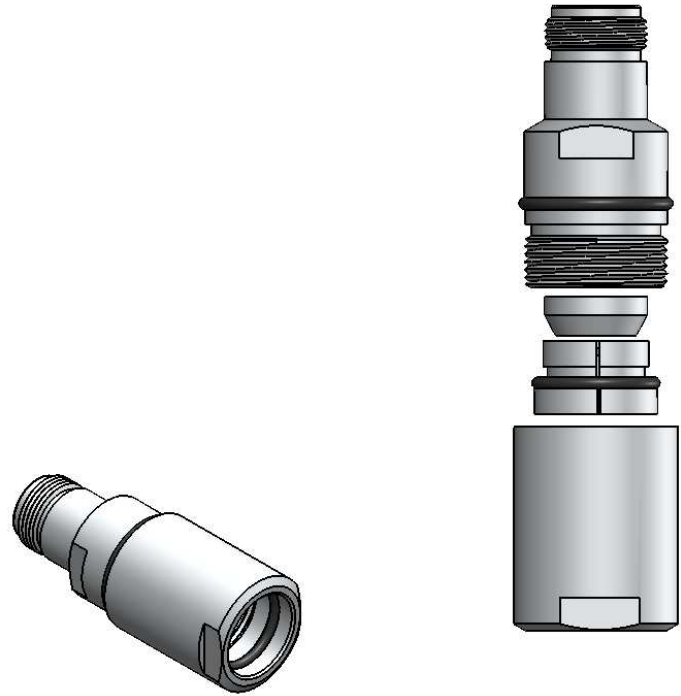

CONECTOR FÊMEA RETO PRENSA CABO COAXIAL RÍGIDO 1/2"

CÓDIGO: CL-3F

SÉRIE: N 50 OHMS

NORMA: IEC 169-16

PESO DO CONECTOR: 123,38g

Rosca 5/8" x 24 Fios

Instruções montagem do cabo no conector

4) Introduzir o condutor central no contato do corpo, e rosquear a capa, e dar aperto final com chave.