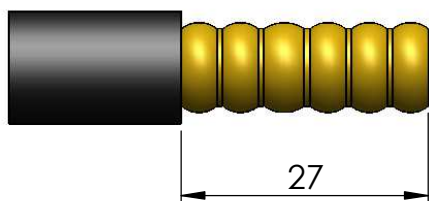

CONECTOR FÊMEA RETO PRENSA CABO COAXIAL RÍGIDO 1/2"

CÓDIGO: CL-3F

SÉRIE: N 50 OHMS

NORMA: IEC 169-16

PESO DO CONECTOR: 123,38g

Rosca 5/8" x 24 Fios

Instruções montagem do cabo no conector

4) Introduzir o condutor central no contato do corpo, e rosquear a capa, e dar aperto final com chave.