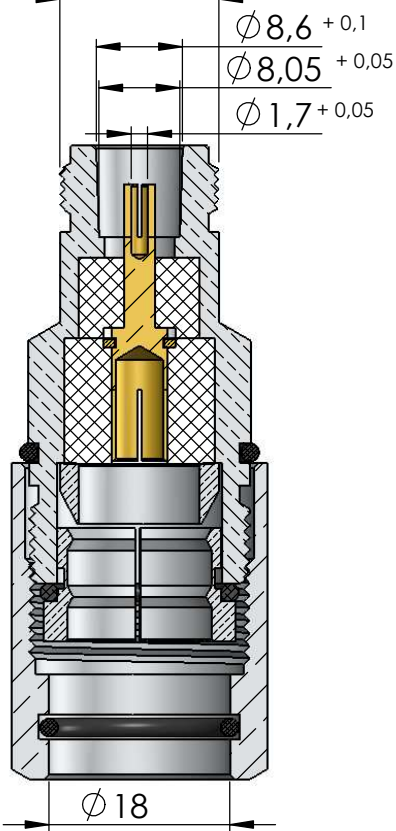

CONECTOR FÊMEA RETO PRENSA CABO COAXIAL RÍGIDO 1/2"

CÓDIGO: CL-3F

SÉRIE: N 50 OHMS

NORMA: IEC 169-16

PESO DO CONECTOR: 123,38g

Rosca 5/8" x 24 Fios

Instruções montagem do cabo no conector

4) Introduzir o condutor central no contato do corpo, e rosquear a capa, e dar aperto final com chave.