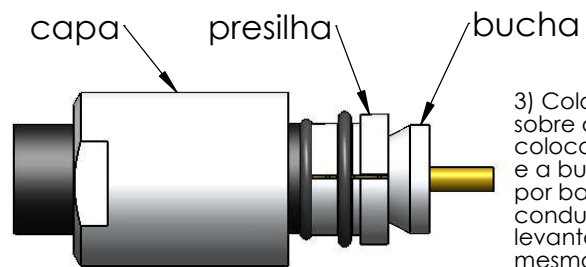

CONECTOR FÊMEA RETO PRENSA CABO COAXIAL RÍGIDO 1/2"

CÓDIGO: CL-3F

SÉRIE: N 50 OHMS

NORMA: IEC 169-16

PESO DO CONECTOR: 123,38g

Rosca 5/8" x 24 Fios

Instruções montagem do cabo no conector

4) Introduzir o condutor central no contato do corpo, e rosquear a capa, e dar aperto final com chave.