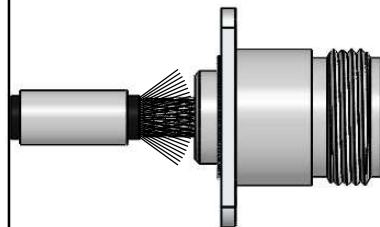

CONECTOR FÊMEA RETO BASE QUADRADA CRIMPAGEM RG/RGC-58

CÓDIGO: CF-11

SÉRIE: N 50 OHMS

NORMA: IEC 169-16

PESO: 31,05 g

Instruções montagem do cabo no conector

1) Cortar cabo.

3) Soldar o condutor central no pino.

2) Introduzir bucha.

4) Introduzir o pino soldado no conector colocando a malha sobre a parte recartilhada do conector.

6) Colocar a bucha sobre a malha até encostar no conector e crimpá-la.