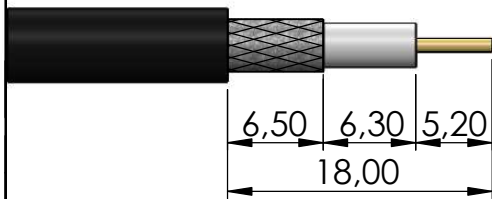

CONECTOR FÊMEA RETO BASE QUADRADA CRIMPAGEM RG/RGC-58

CÓDIGO: CF-11

SÉRIE: N 50 OHMS

NORMA: IEC 169-16

PESO: 31,05 g

Instruções montagem do cabo no conector

1) Cortar cabo.

3) Soldar o condutor central no pino.

2) Introduzir bucha.

4) Introduzir o pino soldado no conector colocando a malha sobre a parte recartilhada do conector.

6) Colocar a bucha sobre a malha até encostar no conector e crimpá-la.