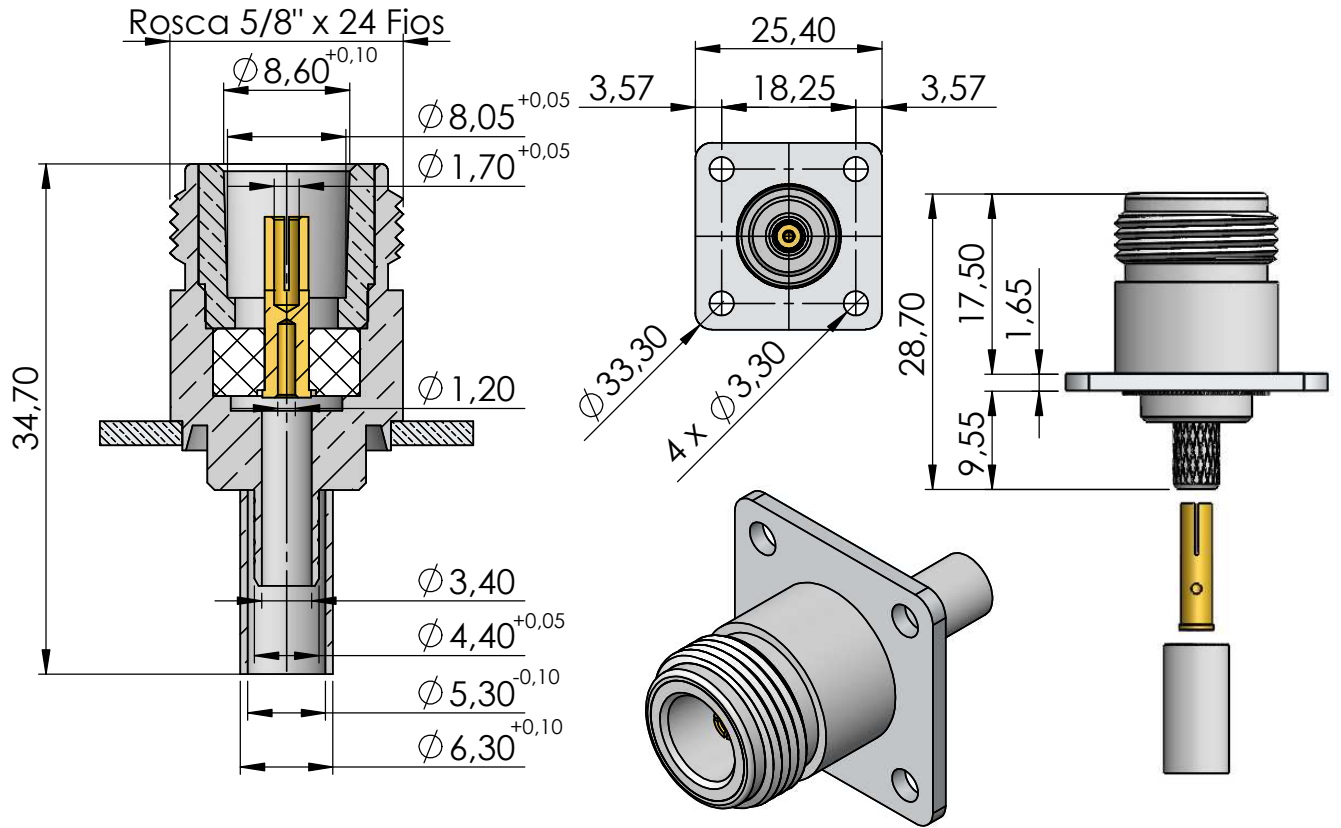

CONECTOR FÊMEA RETO BASE QUADRADA CRIMPAGEM RG/RGC-58

CÓDIGO: CF-11

SÉRIE: N 50 OHMS

NORMA: IEC 169-16

PESO: 31,05 g

Instruções montagem do cabo no conector

1) Cortar cabo.

3) Soldar o condutor central no pino.

2) Introduzir bucha.

4) Introduzir o pino soldado no conector colocando a malha sobre a parte recartilhada do conector.

6) Colocar a bucha sobre a malha até encostar no conector e crimpá-la.