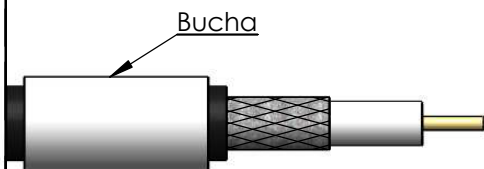

CONECTOR FÊMEA RETO BASE QUADRADA CRIMPAGEM RG/RGC-58

CÓDIGO: CF-11

SÉRIE: N 50 OHMS

NORMA: IEC 169-16

PESO: 31,05 g

Instruções montagem do cabo no conector

1) Cortar cabo.

3) Soldar o condutor central no pino.

2) Introduzir bucha.

4) Introduzir o pino soldado no conector colocando a malha sobre a parte recartilhada do conector.

6) Colocar a bucha sobre a malha até encostar no conector e crimpá-la.