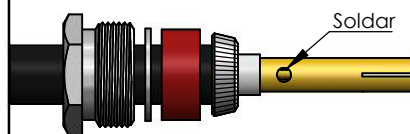

CONECTOR FÊMEA RETO PRENSA CABO RG-58

CÓDIGO: CF-4E

SÉRIE: N 50 OHMS

NORMA: IEC 169-16

PESO: 29,76 g

Instruções montagem do cabo no conector

1) Corte do cabo.

3) Dobrar a blindagem para traz e apará - la.

2) Introduzir a porca, arruela, arruela neoprene e bucha cônica e expor aproximadamente 5,55 mm do condutor central sem cortar a malha do cabo.

4) Introduzir o pino no condutor central, encostá - lo no dielétrico e soldar. Evitar excesso de calor para não deformar o dielétrico.