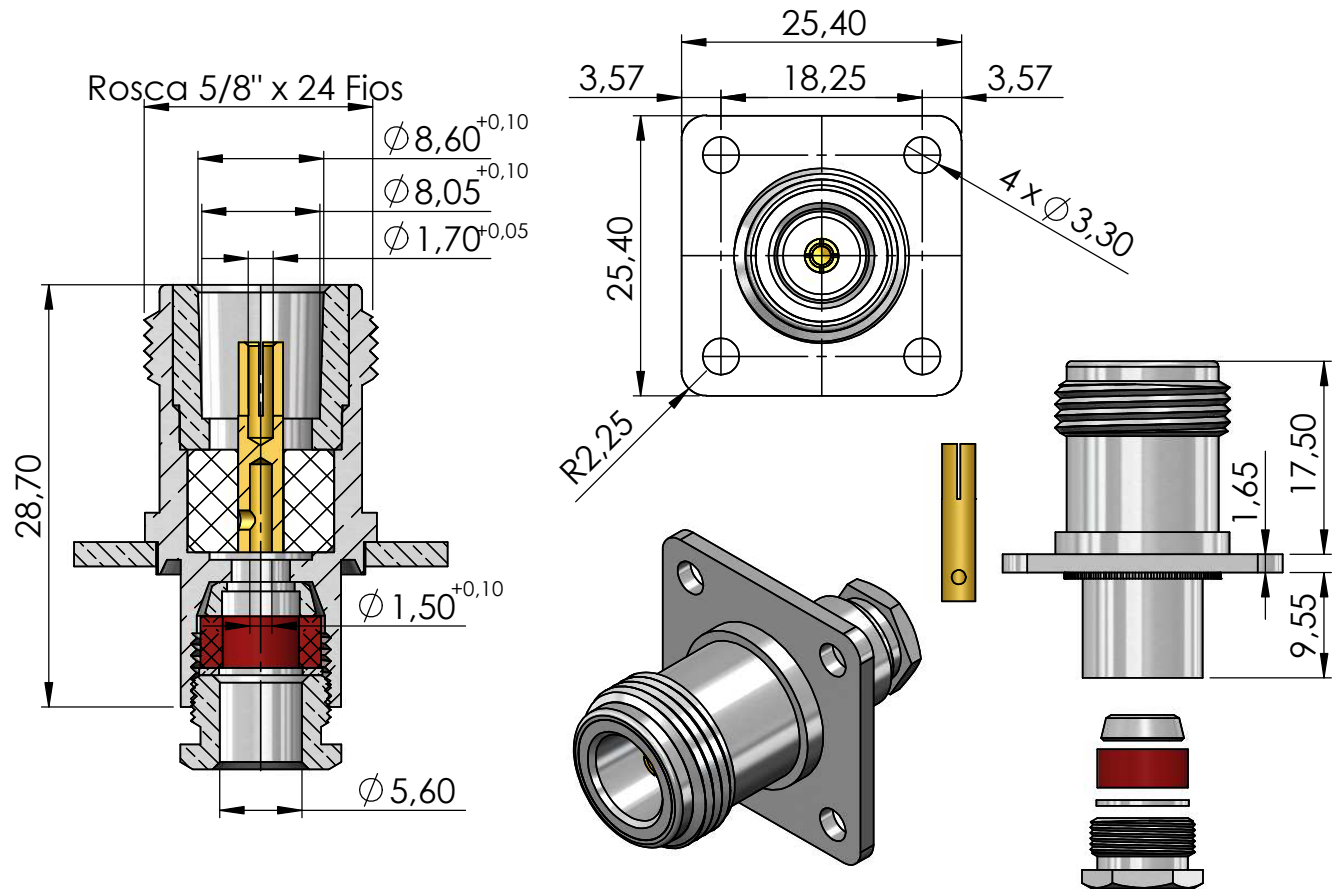

CONECTOR FÊMEA RETO PRENSA CABO RG-58

CÓDIGO: CF-4E

SÉRIE: N 50 OHMS

NORMA: IEC 169-16

PESO: 29,76 g

Instruções montagem do cabo no conector

1) Corte do cabo.

3) Dobrar a blindagem para traz e apará - la.

2) Introduzir a porca, arruela, arruela neoprene e bucha cônica e expor aproximadamente 5,55 mm do condutor central sem cortar a malha do cabo.

4) Introduzir o pino no condutor central, encostá - lo no dielétrico e soldar. Evitar excesso de calor para não deformar o dielétrico.

5) Introduzir o cabo no conector e fixar o redutor no corpo do conector.