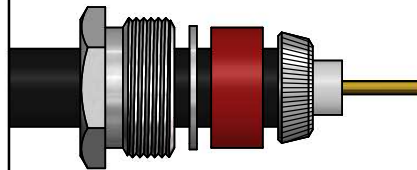

CONECTOR FÊMEA RETO PRENSA CABO RG-58

CÓDIGO: CF-4E

SÉRIE: N 50 OHMS

NORMA: IEC 169-16

PESO: 29,76 g

Instruções montagem do cabo no conector

1) Corte do cabo.

3) Dobrar a blindagem para traz e apará - la.

2) Introduzir a porca, arruela, arruela neoprene e bucha cônica e expor aproximadamente 5,55 mm do condutor central sem cortar a malha do cabo.

4) Introduzir o pino no condutor central, encostá - lo no dielétrico e soldar. Evitar excesso de calor para não deformar o dielétrico.