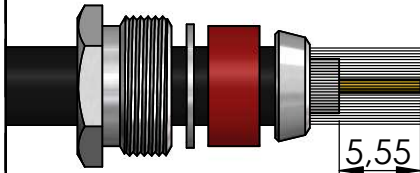

CONECTOR FÊMEA RETO PRENSA CABO RG-58

CÓDIGO: CF-4E

SÉRIE: N 50 OHMS

NORMA: IEC 169-16

PESO: 29,76 g

Instruções montagem do cabo no conector

1) Corte do cabo.

3) Dobrar a blindagem para traz e apará - la.

2) Introduzir a porca, arruela, arruela neoprene e bucha cônica e expor aproximadamente 5,55 mm do condutor central sem cortar a malha do cabo.

4) Introduzir o pino no condutor central, encostá - lo no dielétrico e soldar. Evitar excesso de calor para não deformar o dielétrico.