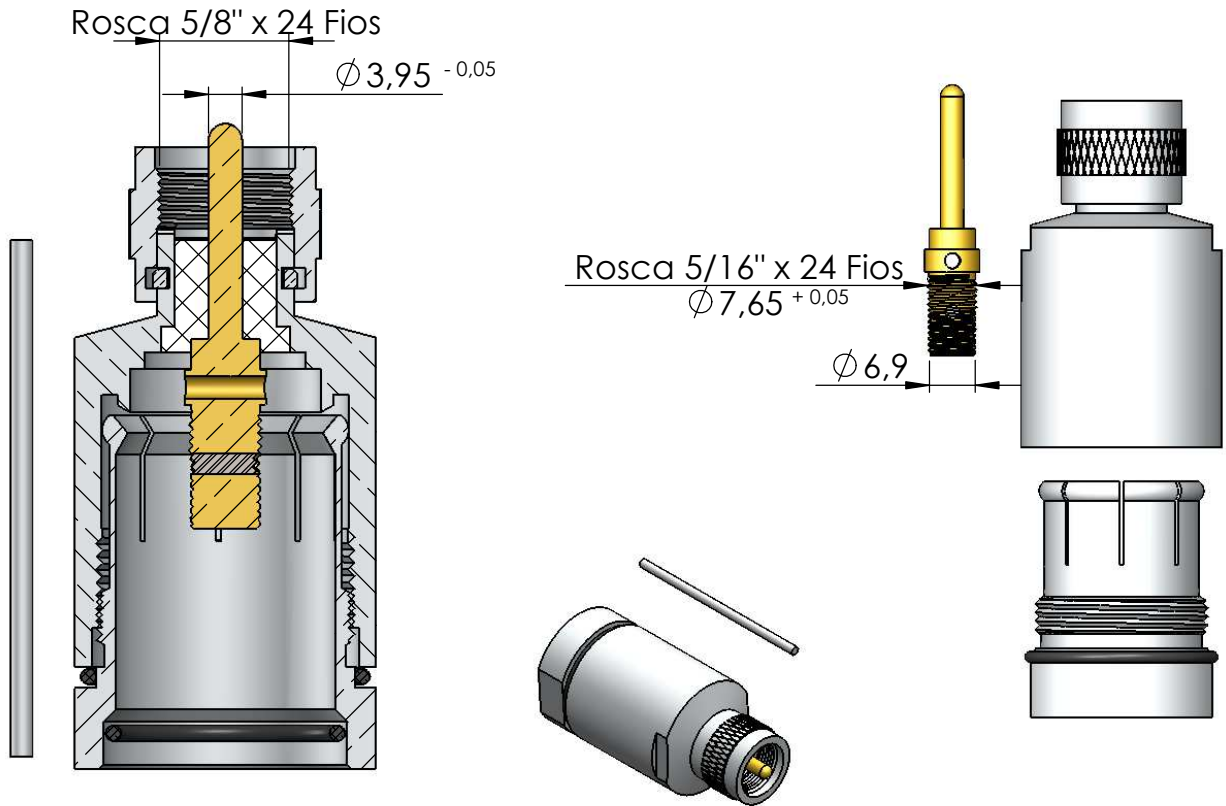

CONECTOR MACHO RETO PRENSA CABO COAXIAL RÍGIDO 7/8"

CÓDIGO: KL-4M

SÉRIE: UHF

NORMA: IEC 169-12

PESO DO CONECTOR: 226,36g

Instruções montagem do cabo no conector