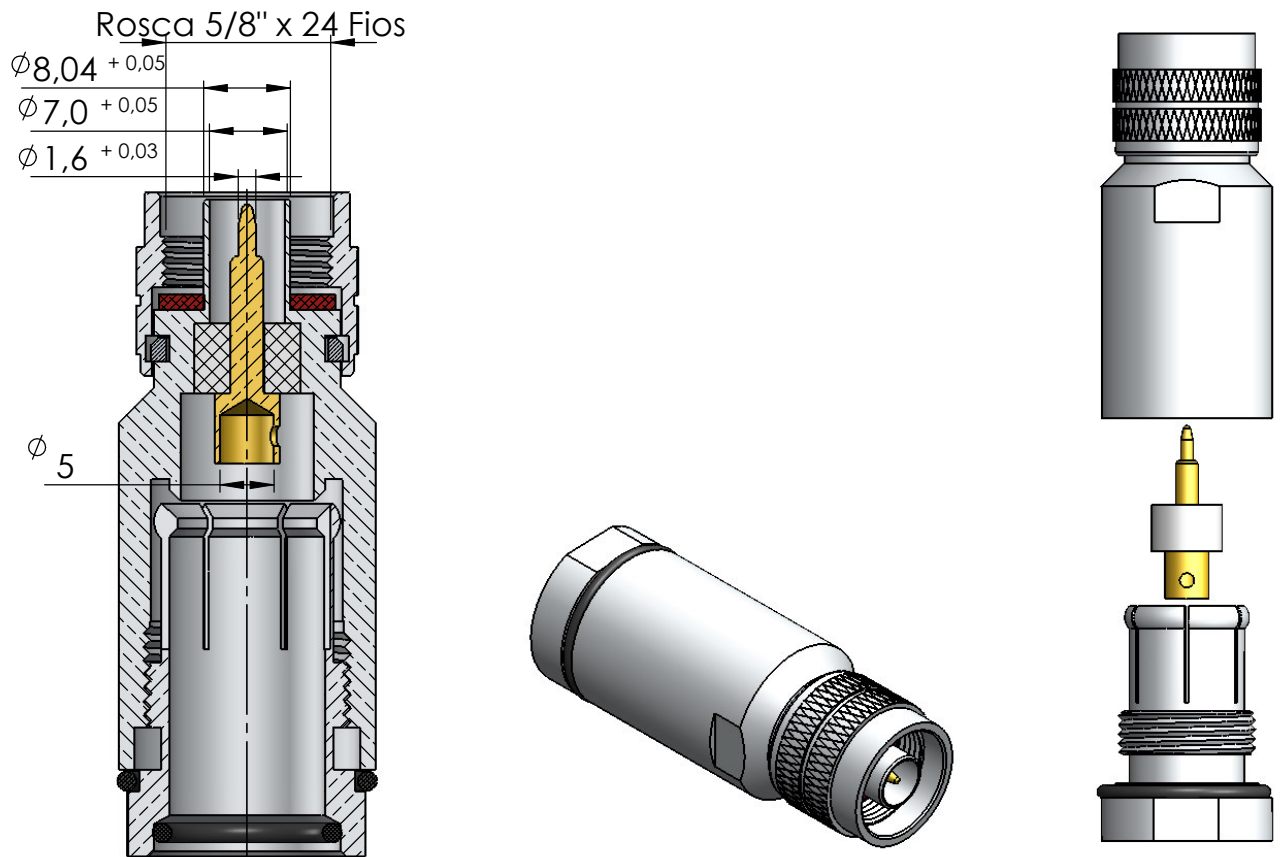

CONECTOR MACHO RETO PRENSA CABO COAXIAL RÍGIDO 1/2"

CÓDIGO: KLM-44

SÉRIE: N 50 OHMS

NORMA: IEC 169-16

PESO DO CONECTOR: 113,75g

Instruções montagem do cabo no conector