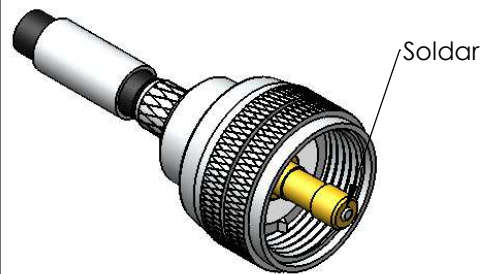

# CONECTOR MACHO RETO CRIMPAGEM CABO RG-59

CÓDIGO: KM-3CR

SÉRIE: UHF

NORMA: IEC- 169 12

PESO DO CONECTOR: 17,76g

## Instruções montagem do cabo no conector

1) Corte do cabo.

3) Introduzir o cabo no conector e soldar o pino.

2) Introduzir a bucha no cabo.

4) Encostar a bucha no conector e crimpá-lo