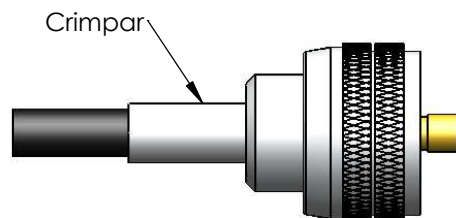

# CONECTOR MACHO RETO CRIMPAGEM CABO RG-59

CÓDIGO: KM-3CR

SÉRIE: UHF

NORMA: IEC- 169 12

PESO DO CONECTOR: 17,76g

## Instruções montagem do cabo no conector

1) Corte do cabo.

3) Introduzir o cabo no conector e soldar o pino.

2) Introduzir a bucha no cabo.

4) Encostar a bucha no conector e crimpá-lo