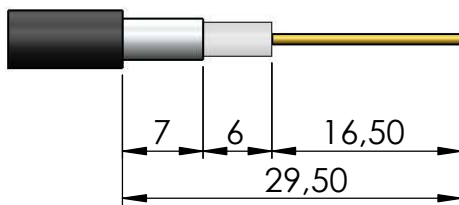

# CONECTOR MACHO RETO CRIMPAGEM CABO RG-59

CÓDIGO: KM-3CR

SÉRIE: UHF

NORMA: IEC- 169 12

PESO DO CONECTOR: 17,76g

## Instruções montagem do cabo no conector

1) Corte do cabo.

3) Introduzir o cabo no conector e soldar o pino.

2) Introduzir a bucha no cabo.

4) Encostar a bucha no conector e crimpá-lo