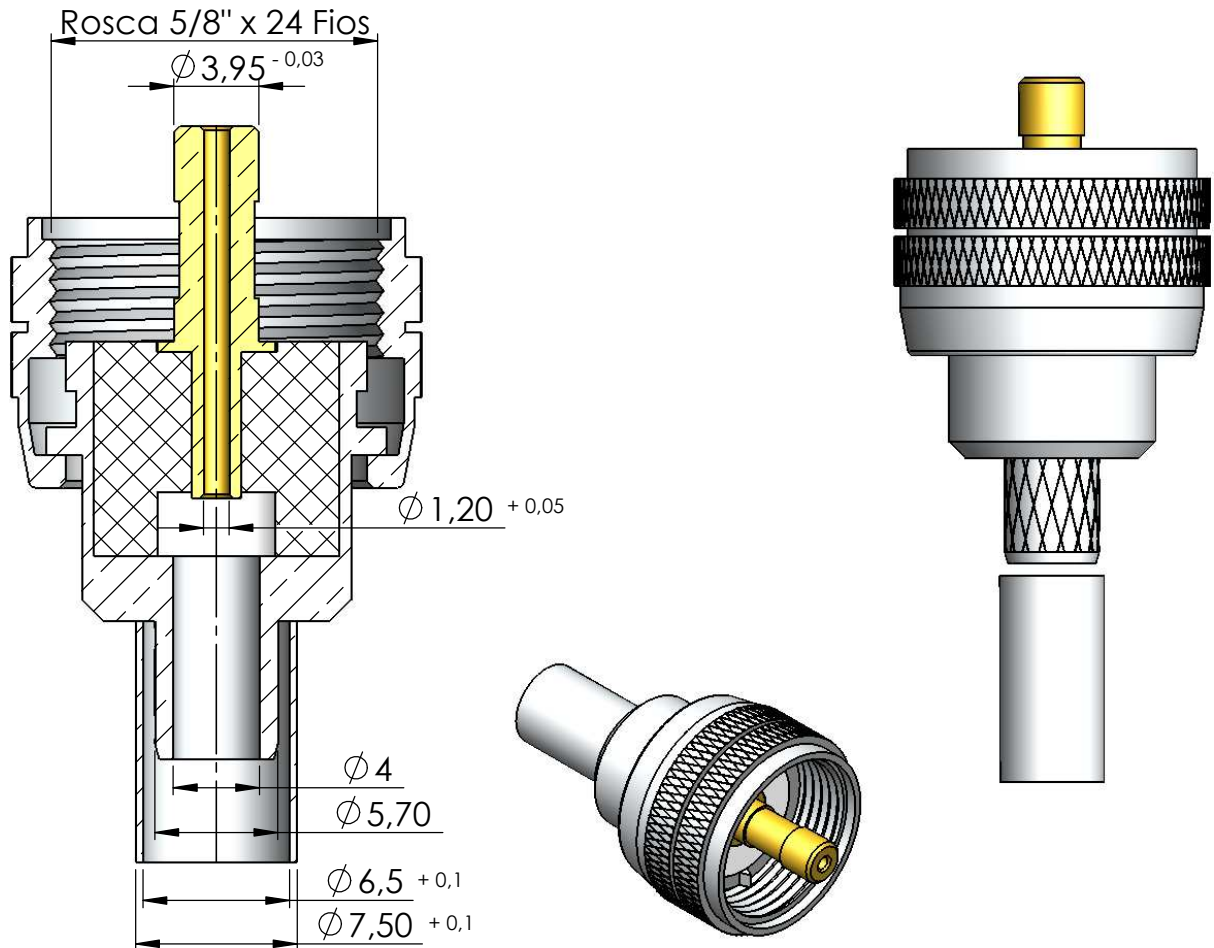

# CONECTOR MACHO RETO CRIMPAGEM CABO RG-59

CÓDIGO: KM-3CR

SÉRIE: UHF

NORMA: IEC- 169 12

PESO DO CONECTOR: 17,76g

## Instruções montagem do cabo no conector

1) Corte do cabo.

3) Introduzir o cabo no conector e soldar o pino.

2) Introduzir a bucha no cabo.

4) Encostar a bucha no conector e crimpá-lo