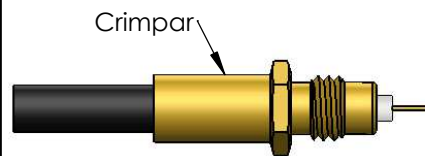

CONECTOR FÊMEA RETO CRIMPAGEM CABO RF-75 0,4/2,5

CÓDIGO: 4030

SÉRIE: SMB 50 OHMS

NORMA: IEC 169 - 10

PESO DO CONECTOR: 4,51g

Instruções montagem do cabo no conector

1) Corte do cabo.

3) Introduzir o cabo no redutor colocando a malha sobre a recartilha, colocar a bucha sobre a malha e crimpar.

2) Introduzir a bucha no cabo.

4) Introduzir o condutor central no pino até encostar o dielétrico no teflon, e depois soldar.

5) Introduzir o cabo no conector e rosquear.