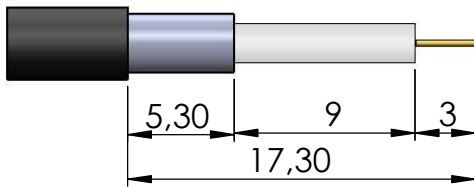

CONECTOR FÊMEA RETO CRIMPAGEM CABO RF-75 0,4/2,5

CÓDIGO: 4030

SÉRIE: SMB 50 OHMS

NORMA: IEC 169 - 10

PESO DO CONECTOR: 4,51g

Instruções montagem do cabo no conector

1) Corte do cabo.

3) Introduzir o cabo no redutor colocando a malha sobre a recartilha, colocar a bucha sobre a malha e crimpar.

2) Introduzir a bucha no cabo.

4) Introduzir o condutor central no pino até encostar o dielétrico no teflon, e depois soldar.

5) Introduzir o cabo no conector e rosquear.