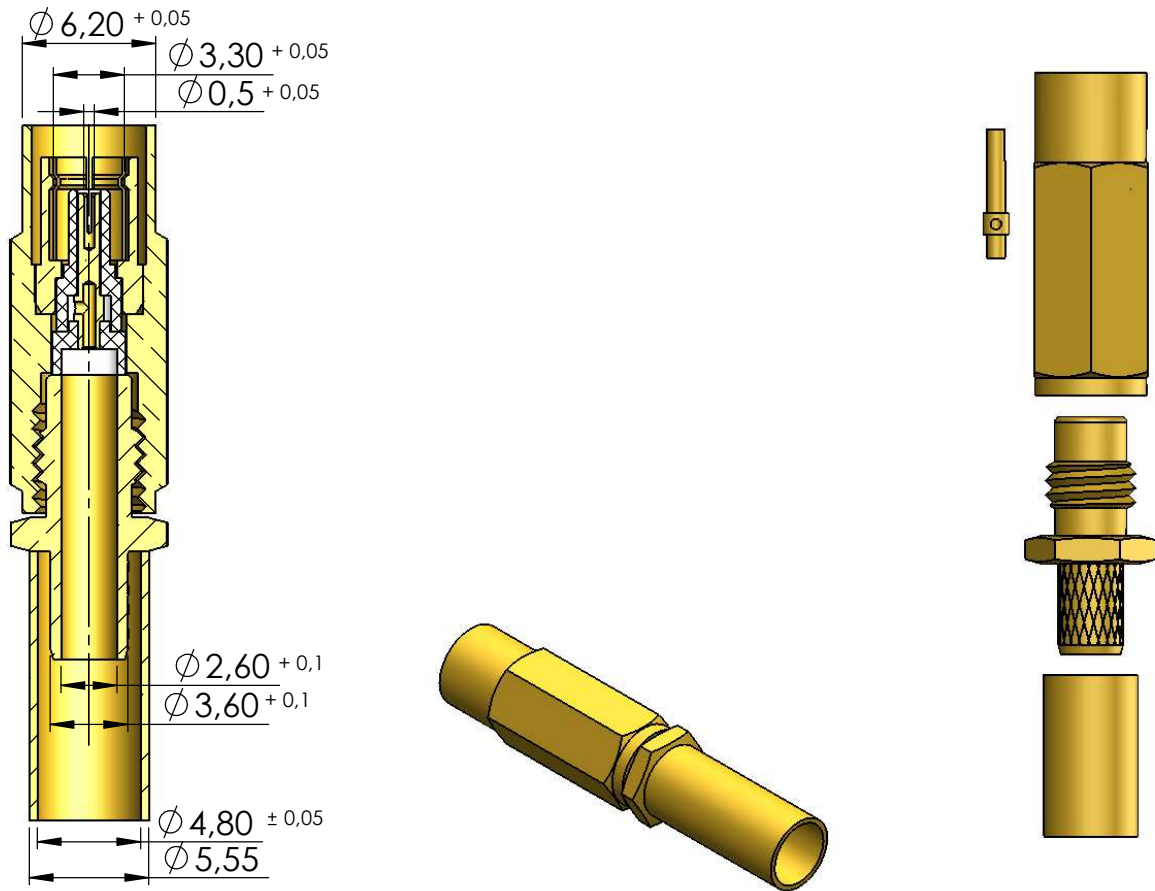

CONECTOR FÊMEA RETO CRIMPAGEM CABO RF-75 0,4/2,5

CÓDIGO: 4030

SÉRIE: SMB 50 OHMS

NORMA: IEC 169 - 10

PESO DO CONECTOR: 4,51g

Instruções montagem do cabo no conector

1) Corte do cabo.

3) Introduzir o cabo no redutor colocando a malha sobre a recartilha, colocar a bucha sobre a malha e crimpar.

2) Introduzir a bucha no cabo.

4) Introduzir o condutor central no pino até encostar o dielétrico no teflon, e depois soldar.

5) Introduzir o cabo no conector e rosquear.