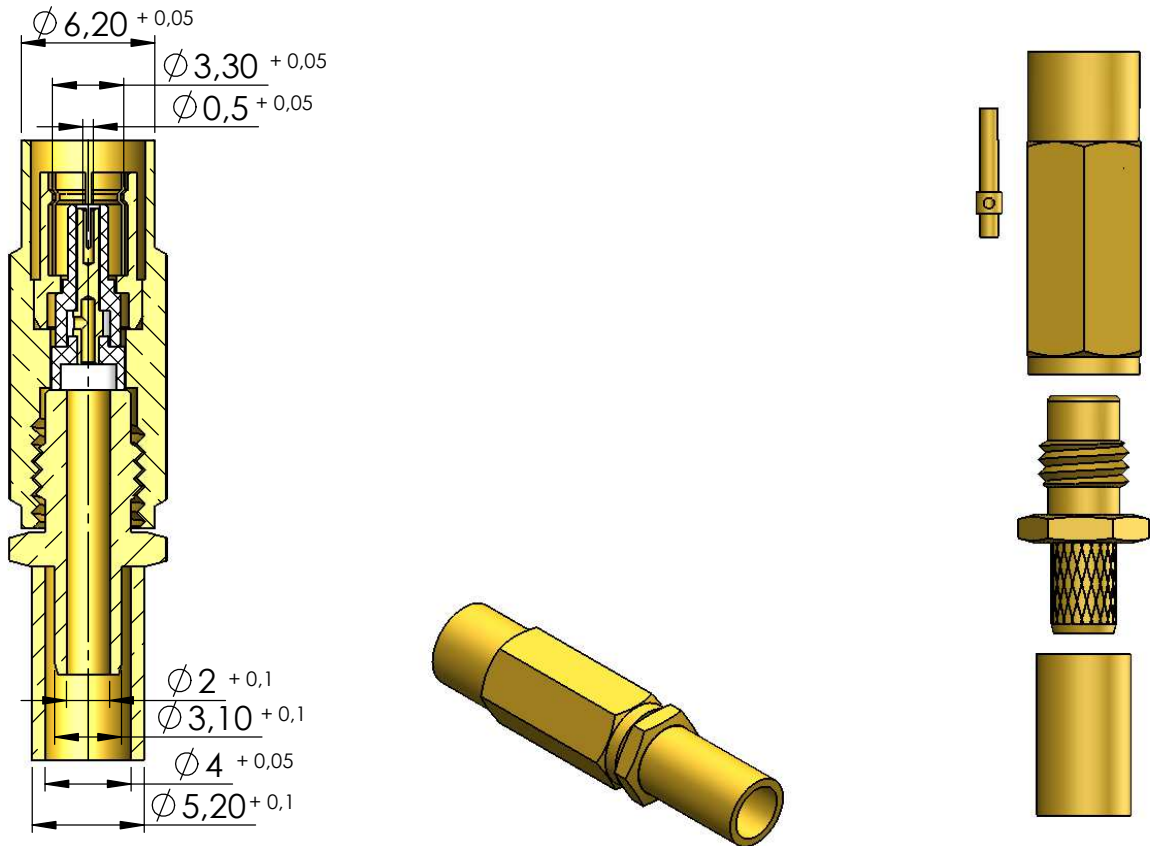

CONECTOR FÊMEA RETO CRIMPAGEM CABO RF-75 0,3/1,8

CÓDIGO: 4029

SÉRIE: SMB 50 OHMS

NORMA: IEC 169 - 10

PESO DO CONECTOR: 4,65g

Instruções montagem do cabo no conector

1) Corte do cabo.

3) Introduzir o cabo no redutor colocando a malha sobre a recartilha, colocar a bucha sobre a malha e crimpar.

2) Introduzir a bucha no cabo.

4) Introduzir o condutor central no pino até encostar o dielétrico no teflon, e depois soldar.

5) Introduzir o cabo no conector e rosquear.