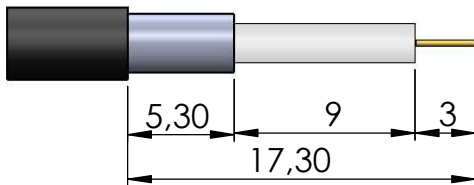

CONECTOR FÊMEA RETO CRIMPAGEM CABO RF-75 0,3/1,8

CÓDIGO: 4029

SÉRIE: SMB 50 OHMS

NORMA: IEC 169 - 10

PESO DO CONECTOR: 4,65g

Instruções montagem do cabo no conector

1) Corte do cabo.

3) Introduzir o cabo no redutor colocando a malha sobre a recartilha, colocar a bucha sobre a malha e crimpar.

2) Introduzir a bucha no cabo.

4) Introduzir o condutor central no pino até encostar o dielétrico no teflon, e depois soldar.

5) Introduzir o cabo no conector e rosquear.