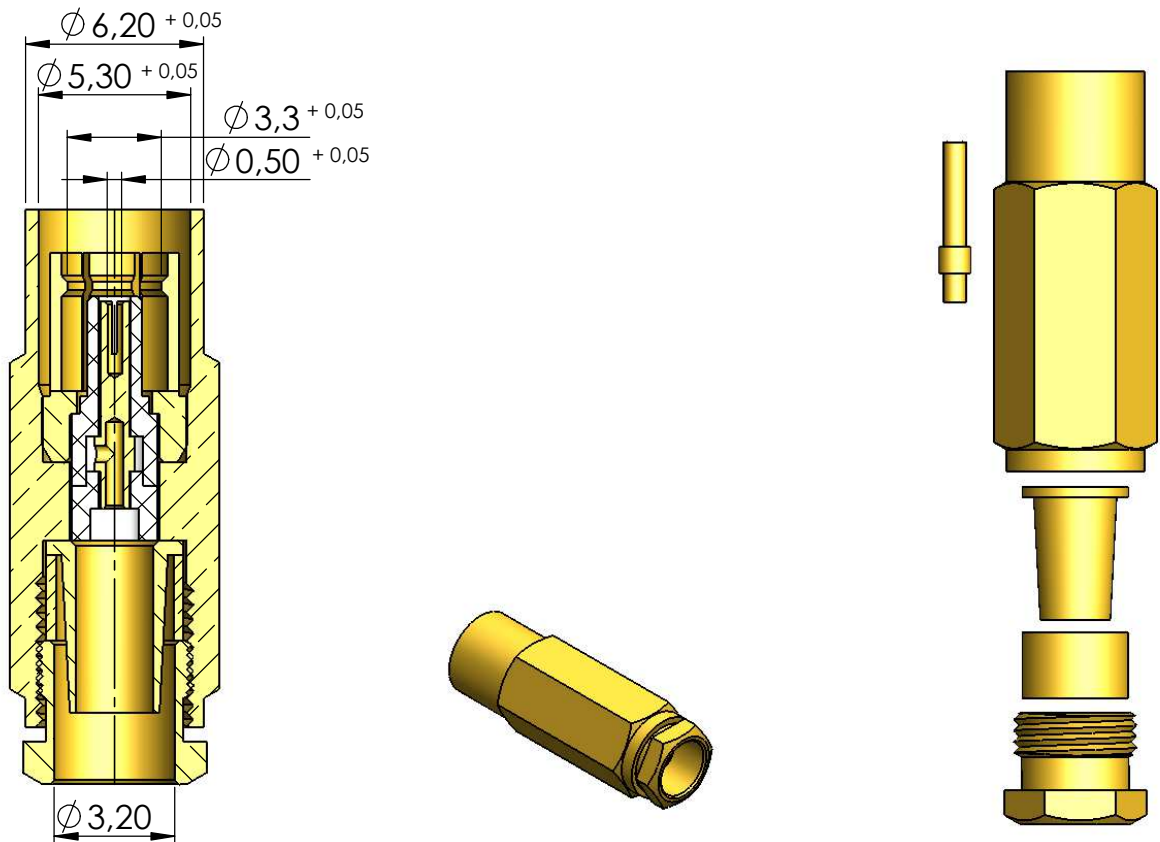

CONECTOR FÊMEA RETO PRENSA CABO RF-75 0,3/1,8

CÓDIGO: 4057

SÉRIE: SMB 50 OHMS

NORMA: IEC 169 - 10

PESO DO CONECTOR: 3,39g

Instruções montagem do cabo no conector