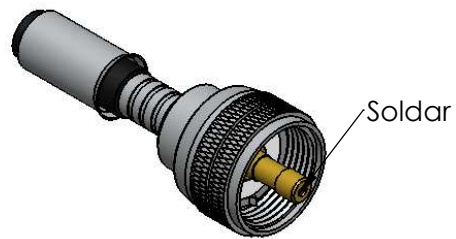

# CONECTOR MACHO RETO CRIMPAGEM CABO RF-75 0,8/4,8

CÓDIGO: KM-1CR

SÉRIE: UHF

NORMA: IEC- 169 12

PESO DO CONECTOR: 18,31g

## Instruções montagem do cabo no conector

1) Corte do cabo.

3) Introduzir o cabo no conector e soldar o pino.

2) Introduzir a bucha no cabo.

4) Encostar a bucha no conector e crimpá-lo