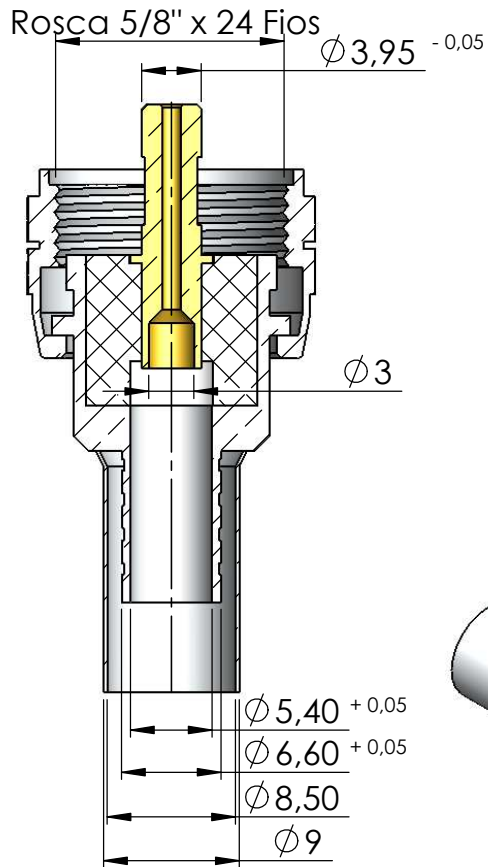

# CONECTOR MACHO RETO CRIMPAGEM CABO RF-75 0,8/4,8

CÓDIGO: KM-1CR

SÉRIE: UHF

NORMA: IEC- 169 12

PESO DO CONECTOR: 18,31g

## Instruções montagem do cabo no conector

1) Corte do cabo.

3) Introduzir o cabo no conector e soldar o pino.

2) Introduzir a bucha no cabo.

4) Encostar a bucha no conector e crimpá-lo