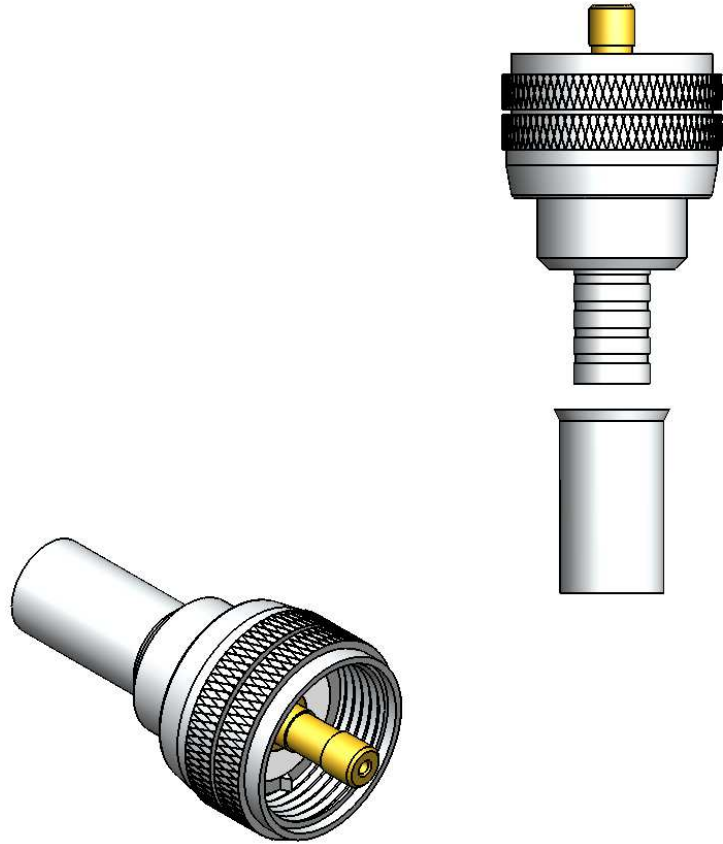

# CONECTOR MACHO RETO CRIMPAGEM CABO RF-75 0,8/4,8

CÓDIGO: KM-1CR

SÉRIE: UHF

NORMA: IEC- 169 12

PESO DO CONECTOR: 18,31g

## Instruções montagem do cabo no conector

1) Corte do cabo.

3) Introduzir o cabo no conector e soldar o pino.

2) Introduzir a bucha no cabo.

4) Encostar a bucha no conector e crimpá-lo