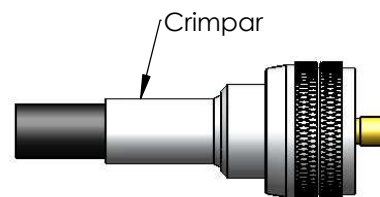

# CONECTOR MACHO RETO CRIMPAGEM CABO RF-75 0,8/4,8

CÓDIGO: KM-1CR

SÉRIE: UHF

NORMA: IEC- 169 12

PESO DO CONECTOR: 18,31g

## Instruções montagem do cabo no conector

1) Corte do cabo.

3) Introduzir o cabo no conector e soldar o pino.

2) Introduzir a bucha no cabo.

4) Encostar a bucha no conector e crimpá-lo