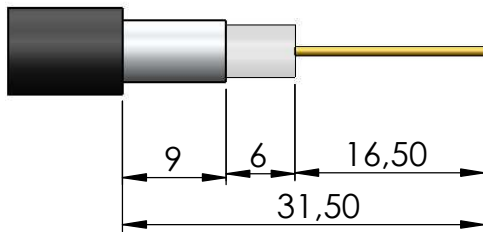

# CONECTOR MACHO RETO CRIMPAGEM CABO RF-75 0,8/4,8

CÓDIGO: KM-1CR

SÉRIE: UHF

NORMA: IEC- 169 12

PESO DO CONECTOR: 18,31g

## Instruções montagem do cabo no conector

1) Corte do cabo.

3) Introduzir o cabo no conector e soldar o pino.

2) Introduzir a bucha no cabo.

4) Encostar a bucha no conector e crimpá-lo