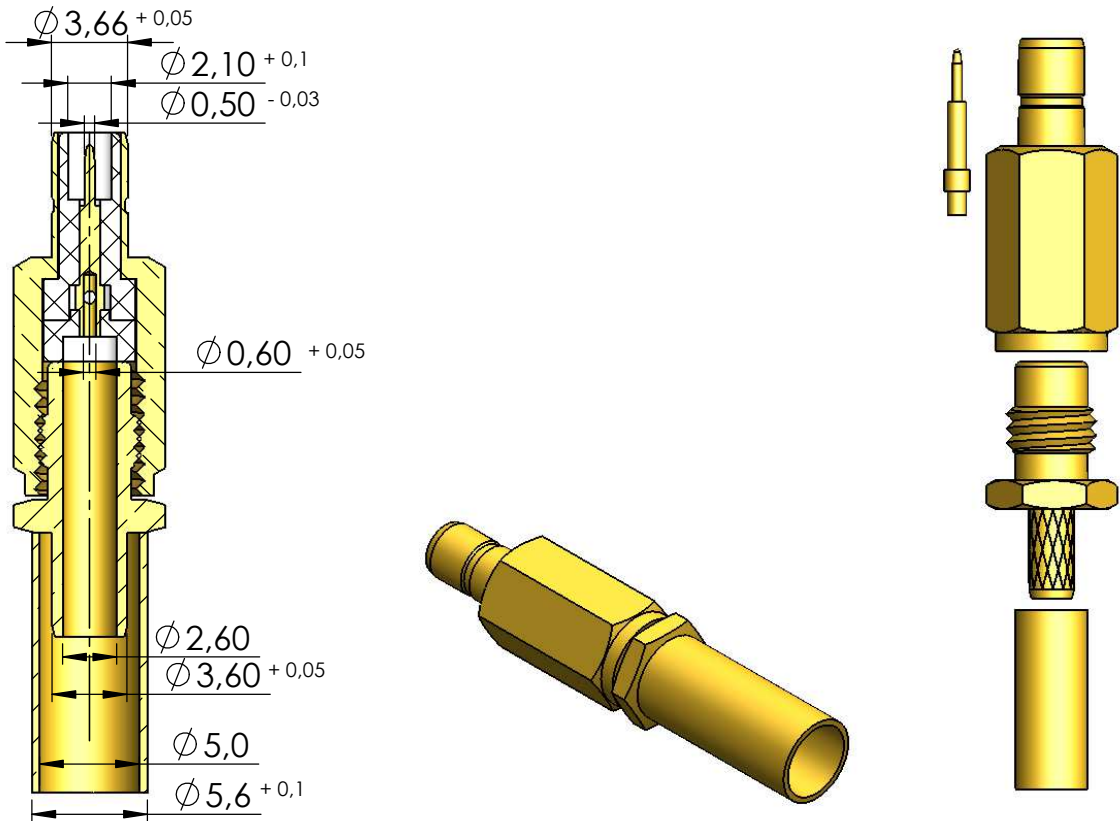

CONECTOR MACHO RETO CRIMPAGEM CABO RF-75 0,4/2,5DT

CÓDIGO: 4038

SÉRIE: SMB 50 OHMS

NORMA: IEC- 169 10

PESO DO CONECTOR: 3,71g

Instruções montagem do cabo no conector