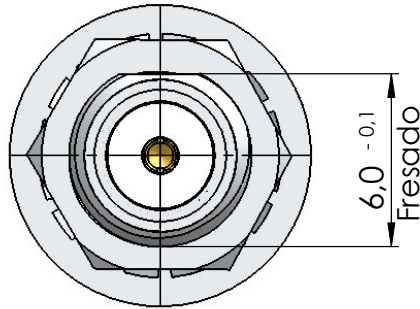

CONECTOR FÊMEA RETO COM BASE SEXTAVADA

CÓDIGO: 3007

SÉRIE: SMA 50 OHMS

NORMA: IEC 169-15

PESO DO CONECTOR: 2,84g

Fresado 6,0

Rosca 1/4" x 36 Fios