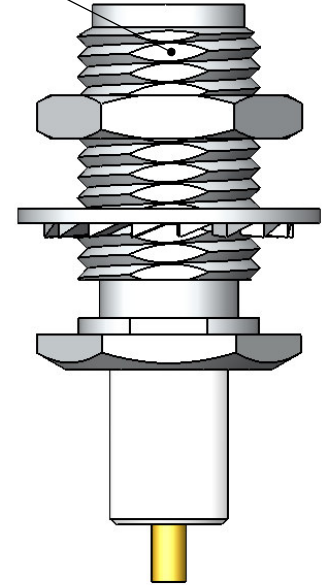

CONECTOR FÊMEA RETO COM BASE SEXTAVADA

CÓDIGO: 3007

SÉRIE: SMA 50 OHMS

NORMA: IEC 169-15

PESO DO CONECTOR: 2,84g

Fresado 6,0

Rosca 1/4" x 36 Fios