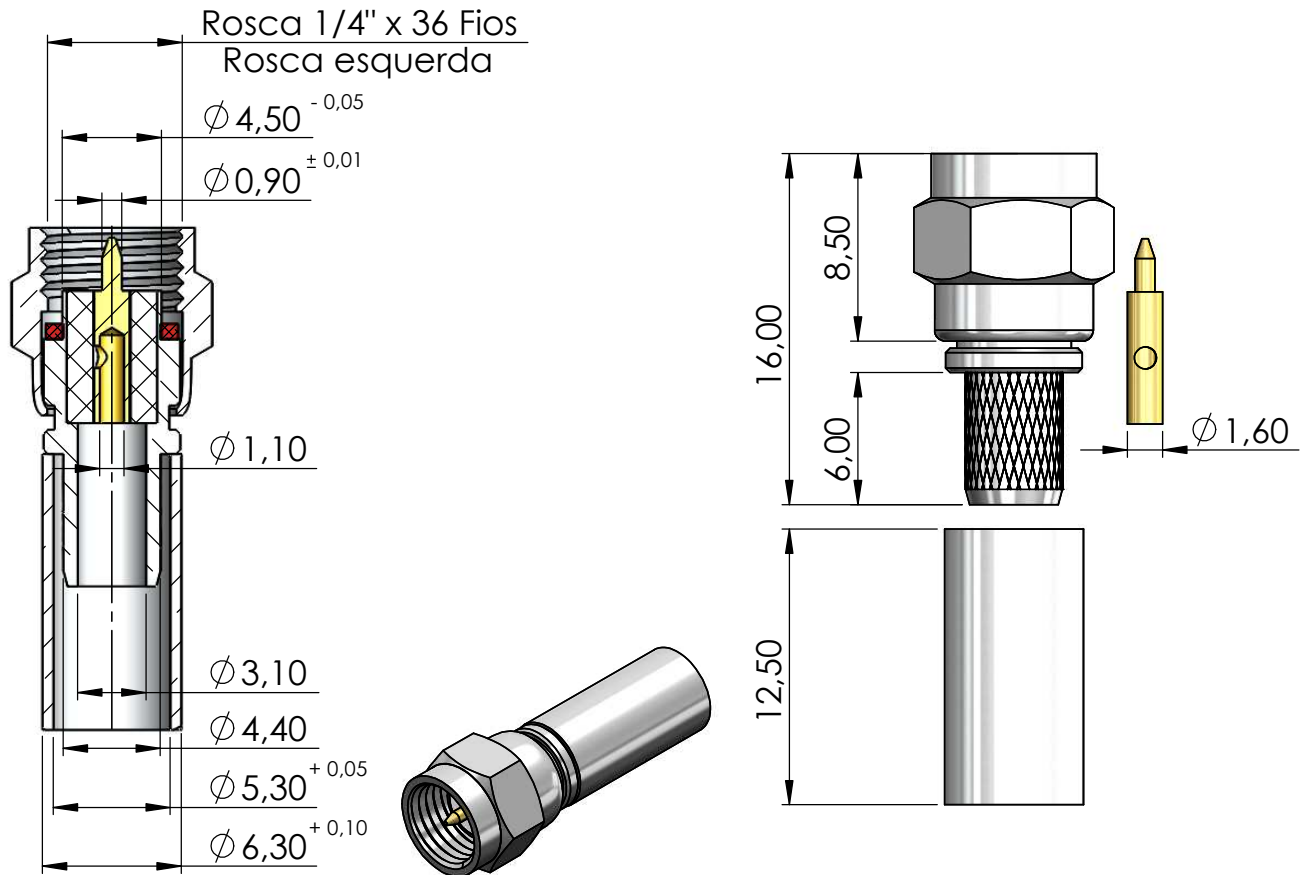

CONECTOR MACHO RETO CRIMPAGEM RG E RGC-58 ROSCA ESQUERDA

CÓDIGO: 3033

SÉRIE: SMA 50 OHMS

NORMA: IEC 169-15

PESO DO CONECTOR: 3,44g

Instruções montagem do cabo no conector