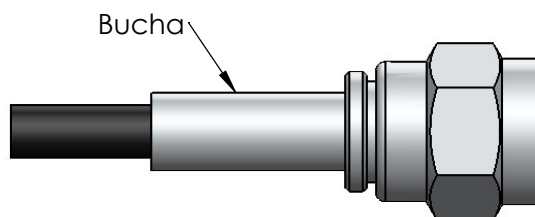

CONECTOR MACHO RETO CRIMPAGEM RF-75 0,3/1,8

CÓDIGO: 3031

SÉRIE: SMA 50 OHMS

NORMA: IEC 169-15

PESO DO CONECTOR: 3,08g

Rosca 1/4" x 36 Fios

Instruções montagem do cabo no conector

1) Corte do cabo.

3) Soldar o condutor central no pino.

2) Introduzir a bucha no cabo.

4) Introduzir o pino soldado no conector colocando a malha sobre a parte recartilhada do conector.

5) Colocar a bucha sobre a malha até encostar no conector e crimpá-la.