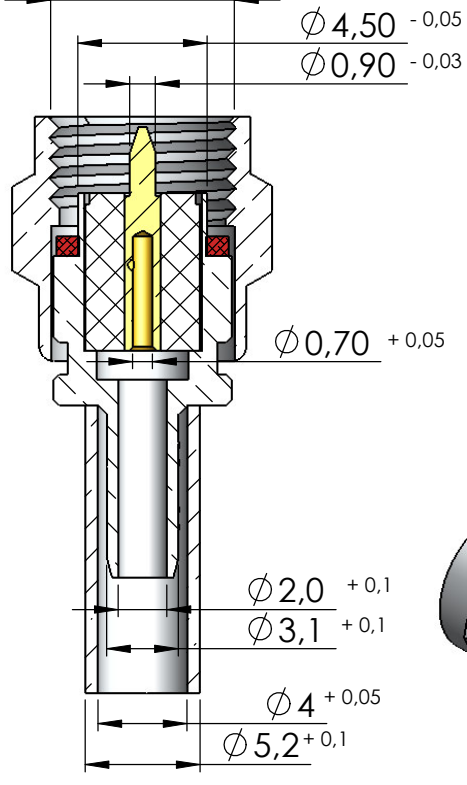

CONECTOR MACHO RETO CRIMPAGEM RF-75 0,3/1,8

CÓDIGO: 3031

SÉRIE: SMA 50 OHMS

NORMA: IEC 169-15

PESO DO CONECTOR: 3,08g

Rosca 1/4" x 36 Fios

Instruções montagem do cabo no conector

1) Corte do cabo.

3) Soldar o condutor central no pino.

2) Introduzir a bucha no cabo.

4) Introduzir o pino soldado no conector colocando a malha sobre a parte recartilhada do conector.

5) Colocar a bucha sobre a malha até encostar no conector e crimpá-la.