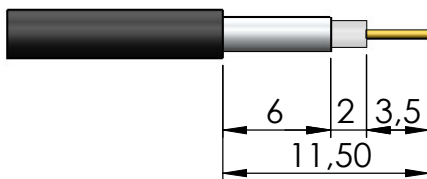

CONECTOR MACHO RETO CRIMPAGEM RF-75 0,3/1,8

CÓDIGO: 3031

SÉRIE: SMA 50 OHMS

NORMA: IEC 169-15

PESO DO CONECTOR: 3,08g

Rosca 1/4" x 36 Fios

Instruções montagem do cabo no conector

1) Corte do cabo.

3) Soldar o condutor central no pino.

2) Introduzir a bucha no cabo.

4) Introduzir o pino soldado no conector colocando a malha sobre a parte recartilhada do conector.

5) Colocar a bucha sobre a malha até encostar no conector e crimpá-la.