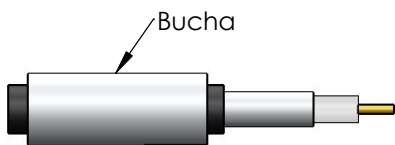

CONECTOR MACHO RETO CRIMPAGEM RF-75 0,3/1,8

CÓDIGO: 3031

SÉRIE: SMA 50 OHMS

NORMA: IEC 169-15

PESO DO CONECTOR: 3,08g

Rosca 1/4" x 36 Fios

Instruções montagem do cabo no conector

1) Corte do cabo.

3) Soldar o condutor central no pino.

2) Introduzir a bucha no cabo.

4) Introduzir o pino soldado no conector colocando a malha sobre a parte recartilhada do conector.

5) Colocar a bucha sobre a malha até encostar no conector e crimpá-la.