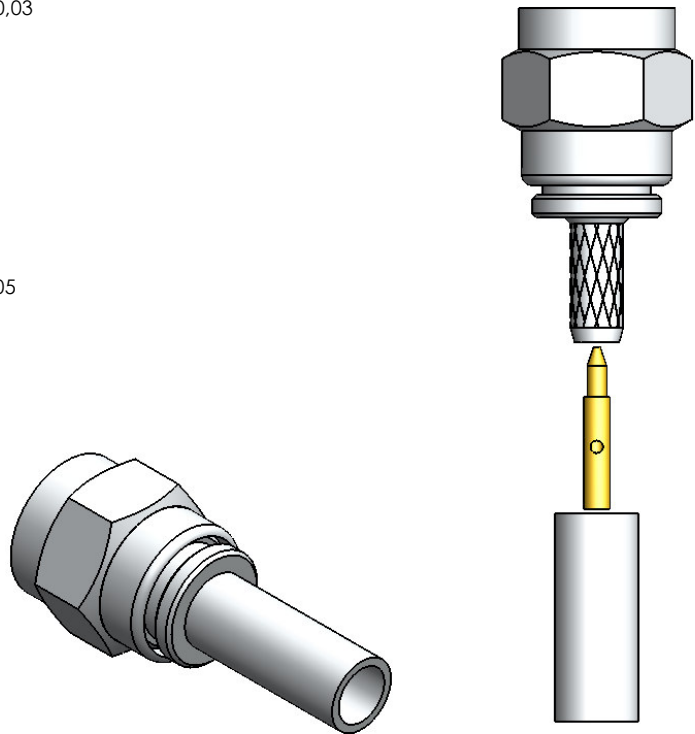

CONECTOR MACHO RETO CRIMPAGEM RF-75 0,3/1,8

CÓDIGO: 3031

SÉRIE: SMA 50 OHMS

NORMA: IEC 169-15

PESO DO CONECTOR: 3,08g

Rosca 1/4" x 36 Fios

Instruções montagem do cabo no conector

1) Corte do cabo.

3) Soldar o condutor central no pino.

2) Introduzir a bucha no cabo.

4) Introduzir o pino soldado no conector colocando a malha sobre a parte recartilhada do conector.

5) Colocar a bucha sobre a malha até encostar no conector e crimpá-la.