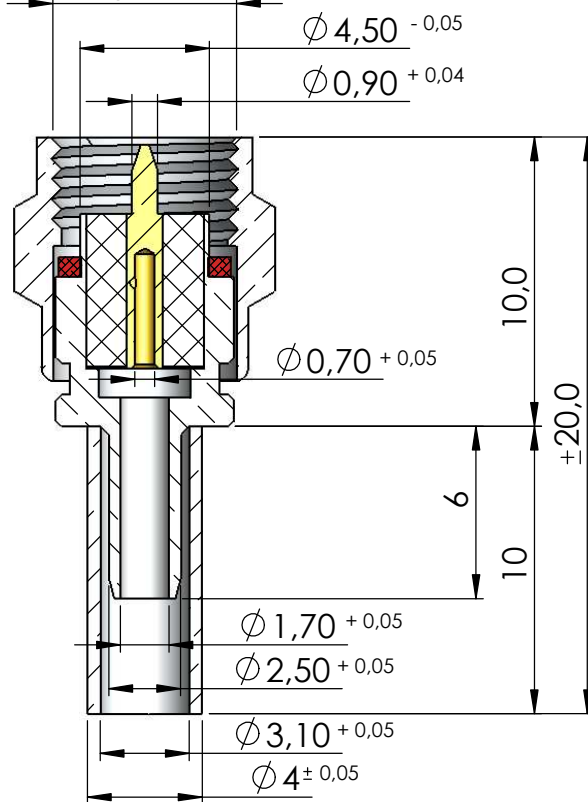

CONECTOR MACHO RETO CRIMPAGEM RG-174

CÓDIGO: 3008

SÉRIE: SMA 50 OHMS

NORMA: IEC 169-15

PESO DO CONECTOR: 2,69g

Rosca 1/4" x 36 UNS-2B

Instruções montagem do cabo no conector

Crimpar hex. 0,137"

5) Colocar a bucha sobre a malha até encostar no conector e crimpá-la.