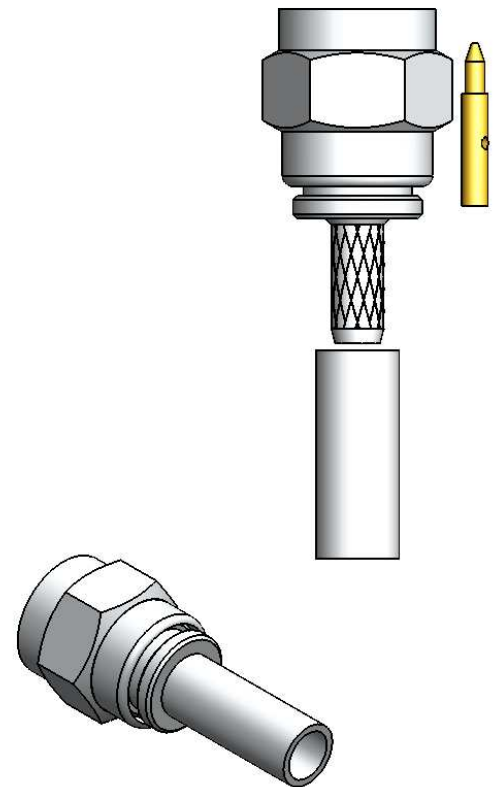

CONECTOR MACHO RETO CRIMPAGEM RG-174

CÓDIGO: 3008

SÉRIE: SMA 50 OHMS

NORMA: IEC 169-15

PESO DO CONECTOR: 2,69g

Rosca 1/4" x 36 UNS-2B

Instruções montagem do cabo no conector

Crimpar hex. 0,137"

5) Colocar a bucha sobre a malha até encostar no conector e crimpá-la.