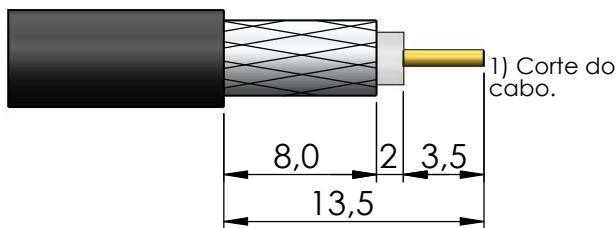

CONECTOR MACHO RETO CRIMPAGEM RG-174

CÓDIGO: 3008

SÉRIE: SMA 50 OHMS

NORMA: IEC 169-15

PESO DO CONECTOR: 2,69g

Rosca 1/4" x 36 UNS-2B

Instruções montagem do cabo no conector

Crimpar hex. 0,137"

5) Colocar a bucha sobre a malha até encostar no conector e crimpá-la.