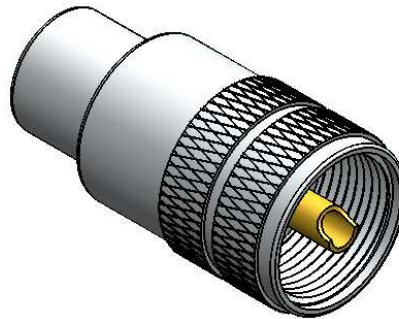

# CONECTOR MACHO RETO SOLDA CABO RG/RGC-213

CÓDIGO: KM-1

SÉRIE: UHF

NORMA: IEC- 169 12

PESO DO CONECTOR: 25,68g

Rosca 5/8" x 24 Fios

$\varnothing 3 \pm 0,05$

Rosca 7/16" x 24 Fios