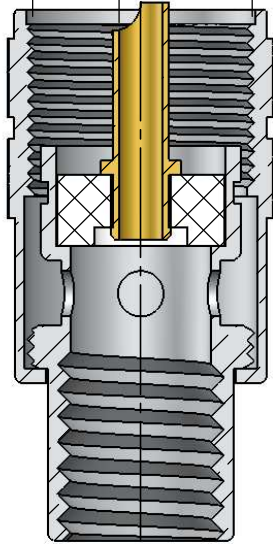

# CONECTOR MACHO RETO SOLDA CABO RG/RGC-213

CÓDIGO: KM-1

SÉRIE: UHF

NORMA: IEC- 169 12

PESO DO CONECTOR: 25,68g

Rosca 5/8" x 24 Fios

$\varnothing 3 \pm 0,05$

Rosca 7/16" x 24 Fios

## Instruções montagem do cabo no conector