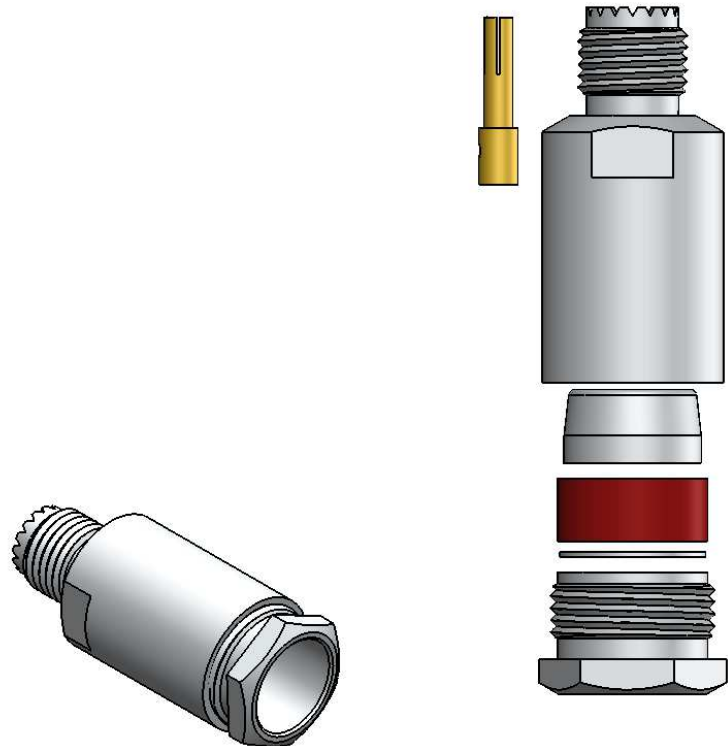

# CONECTOR FÊMEA RETO PRENSA CABO RG-213

CÓDIGO: KM-5F

SÉRIE: UHF MINI

NORMA:

PESO DO CONECTOR: 25,55g

Rosca 3/8" x 24 fios

## Instruções montagem do cabo no conector

1) Cortar a capa de vinil expondo a malha 9,0mm.

4) Fechar a malha e introduzir no cabo o redutor, arruela, anel de vedação e a bucha sobre a malha encostando na capa de vinil.

2) Abrir a malha e cortar o dielétrico expondo o condutor central 6,5mm.

5) Dobrar a malha sobre a bucha e apará-la.

3) Soldar o condutor do cabo no pino.

6) Introduzir o cabo com os componentes no conector e apertá-lo usando chaves apropriadas.