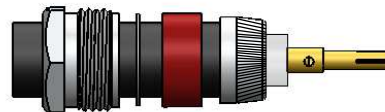

# CONECTOR FÊMEA RETO PRENSA CABO RG-213

CÓDIGO: KM-5F

SÉRIE: UHF MINI

NORMA:

PESO DO CONECTOR: 25,55g

Rosca 3/8" x 24 fios

## Instruções montagem do cabo no conector

1) Cortar a capa de vinil expondo a malha 9,0mm.

4) Fechar a malha e introduzir no cabo o redutor, arruela, anel de vedação e a bucha sobre a malha encostando na capa de vinil.

2) Abrir a malha e cortar o dielétrico expondo o condutor central 6,5mm.

5) Dobrar a malha sobre a bucha e apará-la.

3) Soldar o condutor do cabo no pino.

6) Introduzir o cabo com os componentes no conector e apertá-lo usando chaves apropriadas.