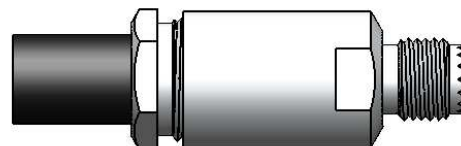

# CONECTOR FÊMEA RETO PRENSA CABO RG-213

CÓDIGO: KM-5F

SÉRIE: UHF MINI

NORMA:

PESO DO CONECTOR: 25,55g

Rosca 3/8" x 24 fios

## Instruções montagem do cabo no conector

1) Cortar a capa de vinil expondo a malha 9,0mm.

4) Fechar a malha e introduzir no cabo o redutor, arruela, anel de vedação e a bucha sobre a malha encostando na capa de vinil.

2) Abrir a malha e cortar o dielétrico expondo o condutor central 6,5mm.

5) Dobrar a malha sobre a bucha e apará-la.

3) Soldar o condutor do cabo no pino.

6) Introduzir o cabo com os componentes no conector e apertá-lo usando chaves apropriadas.