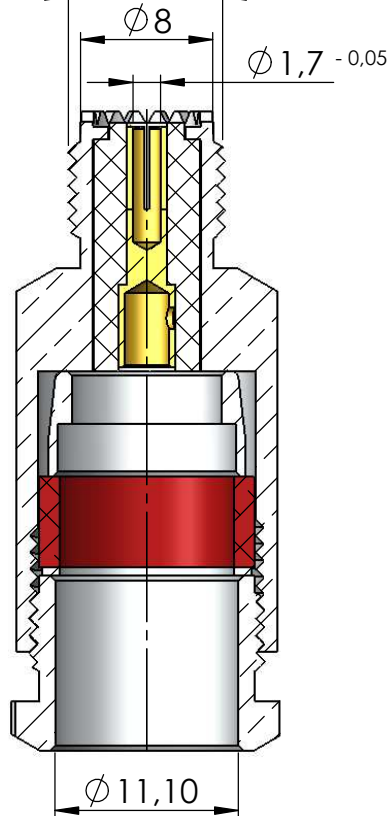

# CONECTOR FÊMEA RETO PRENSA CABO RG-213

CÓDIGO: KM-5F

SÉRIE: UHF MINI

NORMA:

PESO DO CONECTOR: 25,55g

Rosca 3/8" x 24 fios

## Instruções montagem do cabo no conector

1) Cortar a capa de vinil expondo a malha 9,0mm.

4) Fechar a malha e introduzir no cabo o redutor, arruela, anel de vedação e a bucha sobre a malha encostando na capa de vinil.

2) Abrir a malha e cortar o dielétrico expondo o condutor central 6,5mm.

5) Dobrar a malha sobre a bucha e apará-la.

3) Soldar o condutor do cabo no pino.

6) Introduzir o cabo com os componentes no conector e apertá-lo usando chaves apropriadas.