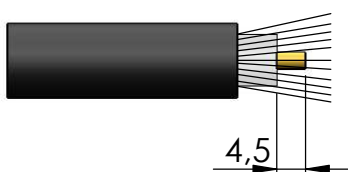

# CONECTOR FÊMEA RETO PRENSA CABO RG-213

CÓDIGO: KM-5F

SÉRIE: UHF MINI

NORMA:

PESO DO CONECTOR: 25,55g

Rosca 3/8" x 24 fios

## Instruções montagem do cabo no conector

1) Cortar a capa de vinil expondo a malha 9,0mm.

4) Fechar a malha e introduzir no cabo o redutor, arruela, anel de vedação e a bucha sobre a malha encostando na capa de vinil.

2) Abrir a malha e cortar o dielétrico expondo o condutor central 6,5mm.

5) Dobrar a malha sobre a bucha e apará-la.

3) Soldar o condutor do cabo no pino.

6) Introduzir o cabo com os componentes no conector e apertá-lo usando chaves apropriadas.