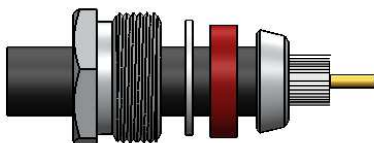

CONECTOR FÊMEA RETO PRENSA CABO RG - 58

CÓDIGO: KM - 2F

SÉRIE: UHF MINI

NORMA:

PESO DO CONECTOR: 13,0g

Rosca 3/8" x 24 Fios

Instruções montagem do cabo no conector

1) Corte do cabo.

3) Dobrar a blindagem para traz e apará-la.

2) Introduzir o redutor, arruela, arruela neoprene e bucha cônica.

4) Introduzir o pino no condutor central, encostá-lo no dielétrico e soldar. Evitar excesso de calor para não deformar o dielétrico.