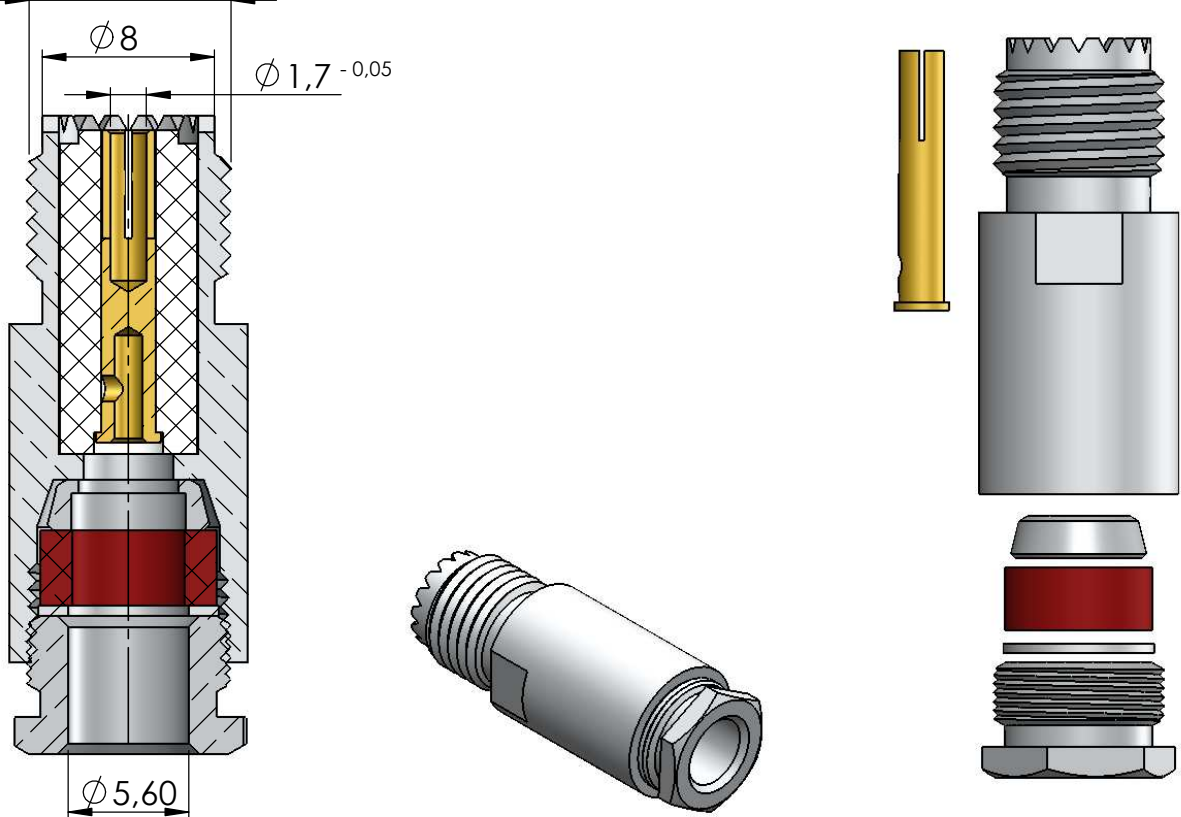

CONECTOR FÊMEA RETO PRENSA CABO RG - 58

CÓDIGO: KM - 2F

SÉRIE: UHF MINI

NORMA:

PESO DO CONECTOR: 13,0g

Rosca 3/8" x 24 Fios

Instruções montagem do cabo no conector

1) Corte do cabo.

3) Dobrar a blindagem para traz e apará-la.

2) Introduzir o redutor, arruela, arruela neoprene e bucha cônica.

4) Introduzir o pino no condutor central, encostá-lo no dielétrico e soldar. Evitar excesso de calor para não deformar o dielétrico.

5) Introduzir o cabo no conector e apertar com chaves apropriadas.