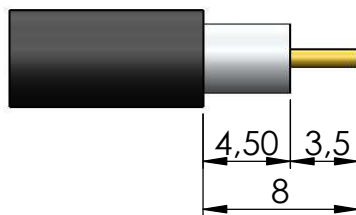

CONECTOR FÊMEA RETO PRENSA CABO RG - 58

CÓDIGO: KM - 2F

SÉRIE: UHF MINI

NORMA:

PESO DO CONECTOR: 13,0g

Rosca 3/8" x 24 Fios

Instruções montagem do cabo no conector

1) Corte do cabo.

3) Dobrar a blindagem para traz e apará-la.

2) Introduzir o redutor, arruela, arruela neoprene e bucha cônica.

4) Introduzir o pino no condutor central, encostá-lo no dielétrico e soldar. Evitar excesso de calor para não deformar o dielétrico.