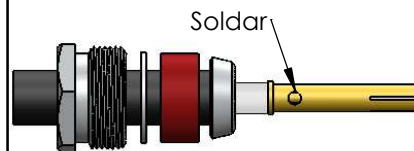

CONECTOR FÊMEA RETO PRENSA CABO RG - 58

CÓDIGO: KM - 2F

SÉRIE: UHF MINI

NORMA:

PESO DO CONECTOR: 13,0g

Rosca 3/8" x 24 Fios

Instruções montagem do cabo no conector

1) Corte do cabo.

3) Dobrar a blindagem para traz e apará-la.

2) Introduzir o redutor, arruela, arruela neoprene e bucha cônica.

4) Introduzir o pino no condutor central, encostá-lo no dielétrico e soldar. Evitar excesso de calor para não deformar o dielétrico.