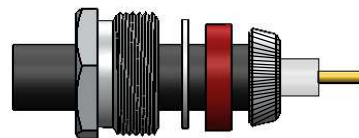

CONECTOR FÊMEA RETO PRENSA CABO RG - 58

CÓDIGO: KM - 2F

SÉRIE: UHF MINI

NORMA:

PESO DO CONECTOR: 13,0g

Rosca 3/8" x 24 Fios

Instruções montagem do cabo no conector

1) Corte do cabo.

3) Dobrar a blindagem para traz e apará-la.

2) Introduzir o redutor, arruela, arruela neoprene e bucha cônica.

4) Introduzir o pino no condutor central, encostá-lo no dielétrico e soldar. Evitar excesso de calor para não deformar o dielétrico.