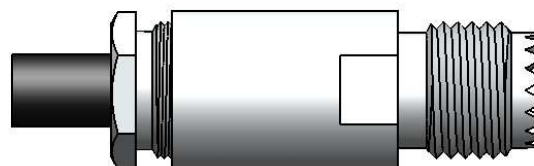

CONECTOR FÊMEA RETO PRENSA CABO RG - 58

CÓDIGO: KM - 2F

SÉRIE: UHF MINI

NORMA:

PESO DO CONECTOR: 13,0g

Rosca 3/8" x 24 Fios

Instruções montagem do cabo no conector

1) Corte do cabo.

3) Dobrar a blindagem para traz e apará-la.

2) Introduzir o redutor, arruela, arruela neoprene e bucha cônica.

4) Introduzir o pino no condutor central, encostá-lo no dielétrico e soldar. Evitar excesso de calor para não deformar o dielétrico.