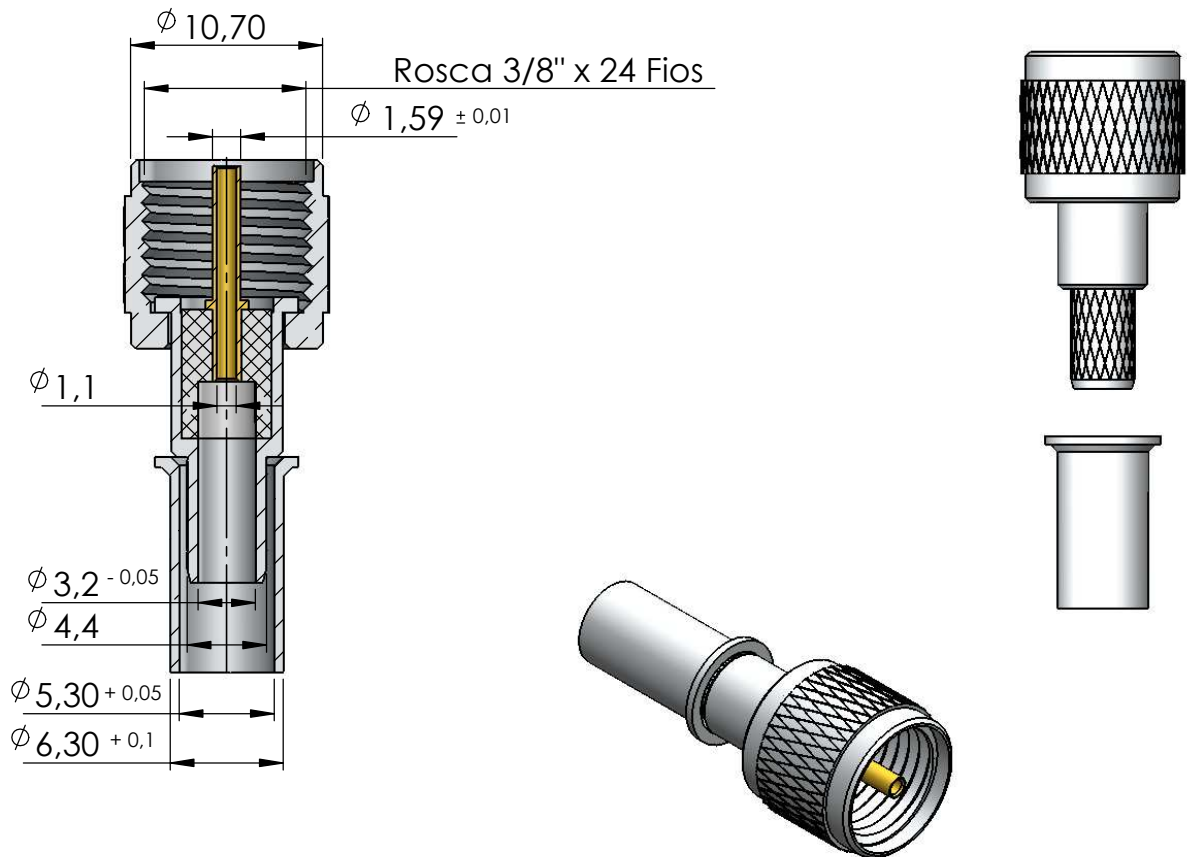

CONECTOR MACHO RETO CRIMPAGEM RG RGC - 58

CÓDIGO: KM-8M

SÉRIE: UHF MINI

NORMA:

PESO DO CONECTOR: 6,19g

Instruções montagem do cabo no conector