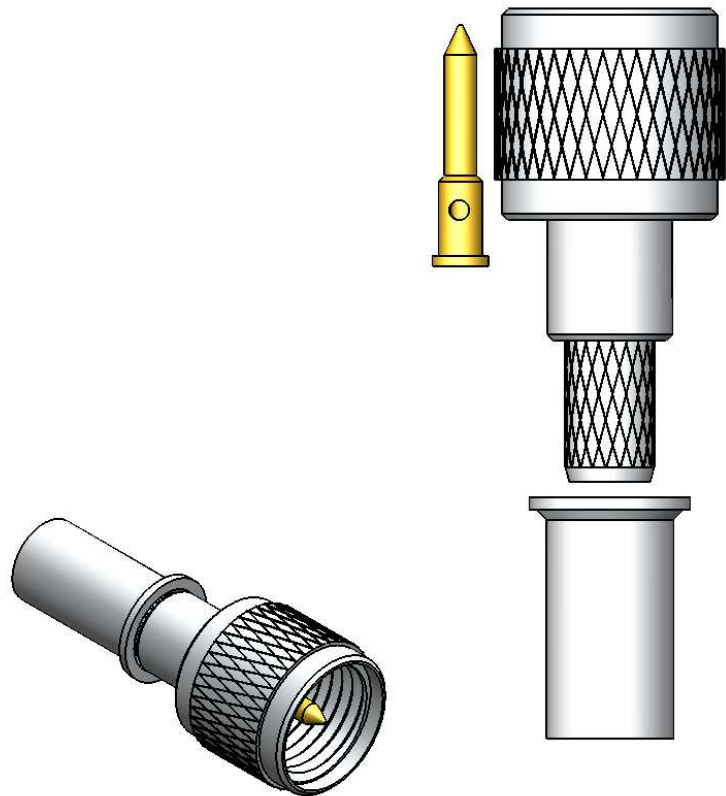

CONECTOR MACHO RETO CRIMPAGEM CABO RG-58

CÓDIGO: KM-2M

SÉRIE: UHF MINI

NORMA:

PESO DO CONECTOR: 6,67g

Rosca 3/8" x 24 Fios

Instruções montagem do cabo no conector