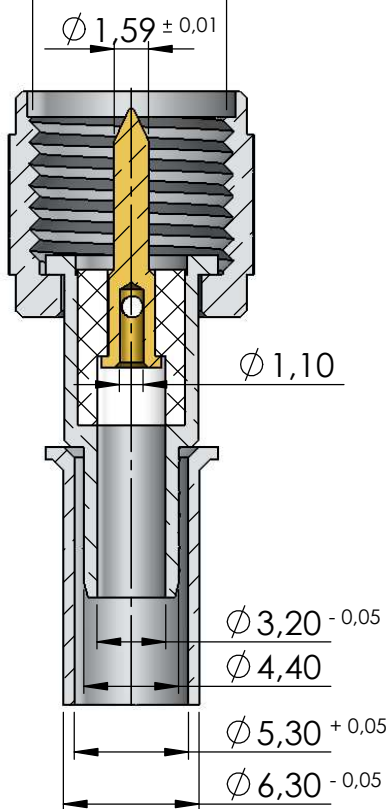

CONECTOR MACHO RETO CRIMPAGEM CABO RG-58

CÓDIGO: KM-2M

SÉRIE: UHF MINI

NORMA:

PESO DO CONECTOR: 6,67g

Rosca 3/8" x 24 Fios

Instruções montagem do cabo no conector