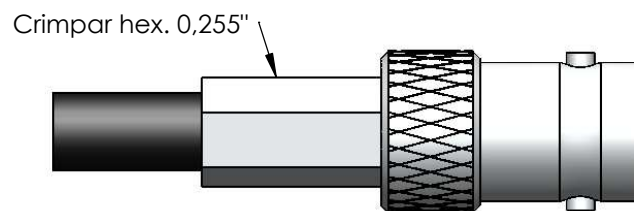

CONECTOR FÊMEA RETO PINO SOLDA CRIMPAGEM CABO RG/ RGC-59

CÓDIGO: LF-127

SÉRIE: BNC 75 OHMS

NORMA: IEC 169-8

PESO DO CONECTOR: 8,58g

Instruções montagem do cabo no conector

5) Colocar a bucha sobre a malha até encostar no conector e crimpá-la.