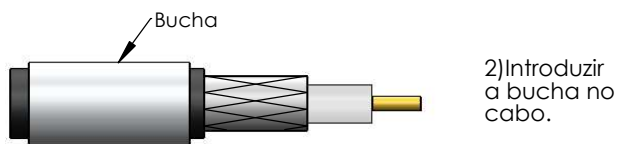

CONECTOR FÊMEA RETO PINO SOLDA CRIMPAGEM CABO RG/ RGC-59

CÓDIGO: LF-127

SÉRIE: BNC 75 OHMS

NORMA: IEC 169-8

PESO DO CONECTOR: 8,58g

Instruções montagem do cabo no conector

5) Colocar a bucha sobre a malha até encostar no conector e crimpá-la.