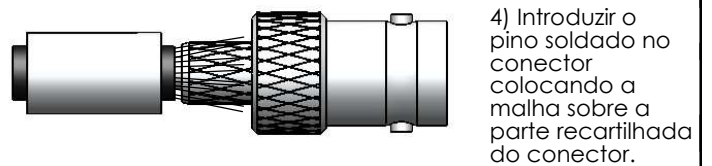

CONECTOR FÊMEA RETO PINO SOLDA CRIMPAGEM CABO RG/ RGC-59

CÓDIGO: LF-127

SÉRIE: BNC 75 OHMS

NORMA: IEC 169-8

PESO DO CONECTOR: 8,58g

Instruções montagem do cabo no conector

5) Colocar a bucha sobre a malha até encostar no conector e crimpá-la.