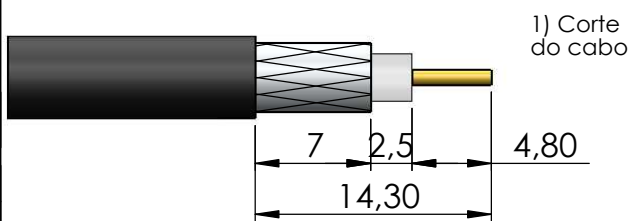

CONECTOR FÊMEA RETO PINO SOLDA CRIMPAGEM CABO RG/ RGC-59

CÓDIGO: LF-127

SÉRIE: BNC 75 OHMS

NORMA: IEC 169-8

PESO DO CONECTOR: 8,58g

Instruções montagem do cabo no conector

5) Colocar a bucha sobre a malha até encostar no conector e crimpá-la.