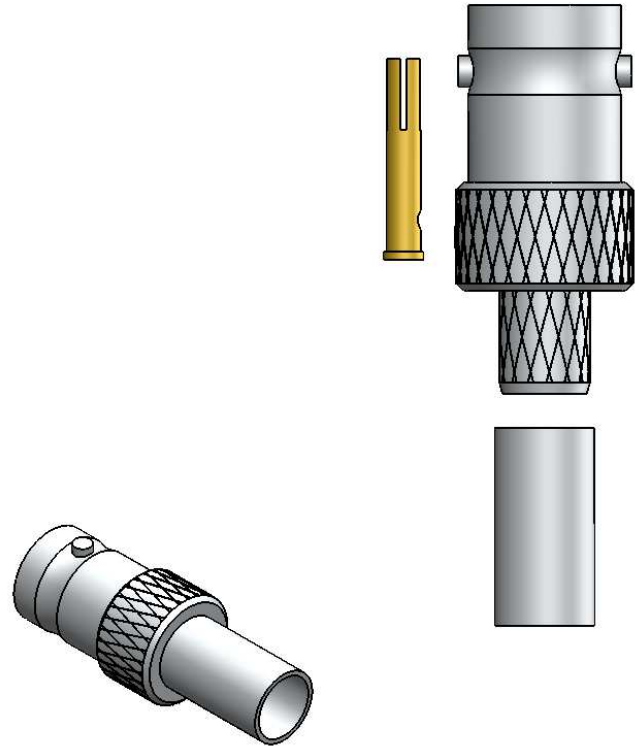

CONECTOR FÊMEA RETO PINO SOLDA CRIMPAGEM CABO RG/ RGC-59

CÓDIGO: LF-127

SÉRIE: BNC 75 OHMS

NORMA: IEC 169-8

PESO DO CONECTOR: 8,58g

Instruções montagem do cabo no conector

5) Colocar a bucha sobre a malha até encostar no conector e crimpá-la.