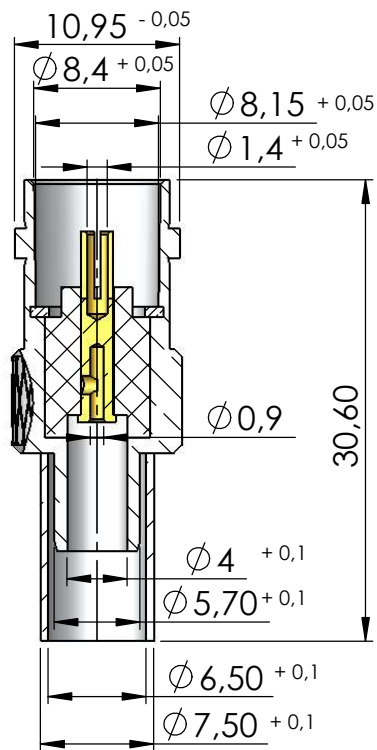

CONECTOR FÊMEA RETO PINO SOLDA CRIMPAGEM CABO RG/ RGC-59

CÓDIGO: LF-127

SÉRIE: BNC 75 OHMS

NORMA: IEC 169-8

PESO DO CONECTOR: 8,58g

Instruções montagem do cabo no conector

5) Colocar a bucha sobre a malha até encostar no conector e crimpá-la.