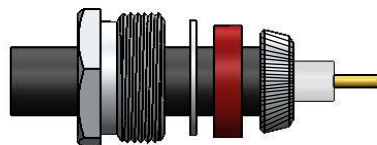

CONECTOR FÊMEA RETO PRENSA CABO RG - 59, RGC-59 e LMR-240

CÓDIGO: CF-41

SÉRIE: N 50 OHMS

NORMA: IEC 169- 16

PESO DO CONECTOR: 29,58g

Instruções montagem do cabo no conector

1) Corte do cabo.

2) Desfiar a malha expondo 5,0mm do condutor central, fechar novamente a blindagem. Introduzir a porca, arruela, arruela neoprene e bucha cônica.