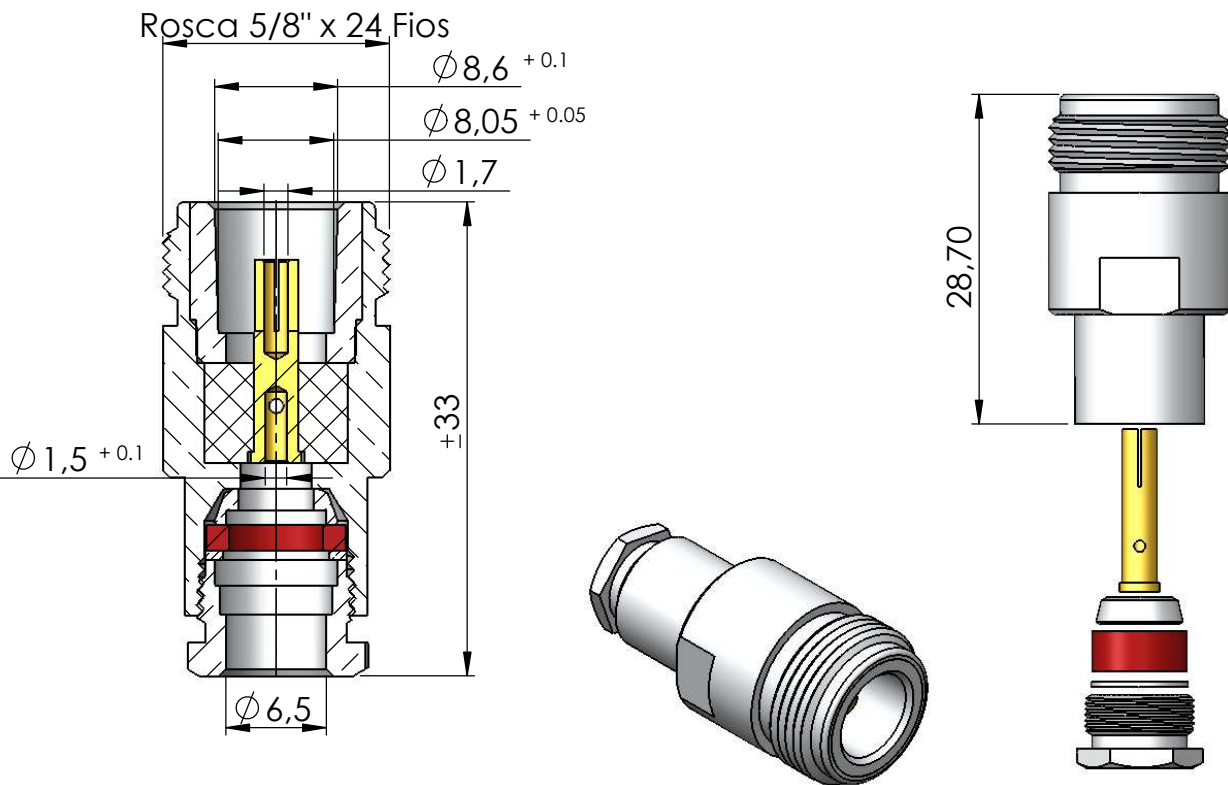

CONECTOR FÊMEA RETO PRENSA CABO RG - 59, RGC-59 e LMR-240

CÓDIGO: CF-41

SÉRIE: N 50 OHMS

NORMA: IEC 169- 16

PESO DO CONECTOR: 29,58g

Instruções montagem do cabo no conector

1) Corte do cabo.

2) Desfiar a malha expondo 5,0mm do condutor central, fechar novamente a blindagem. Introduzir a porca, arruela, arruela neoprene e bucha cônica.