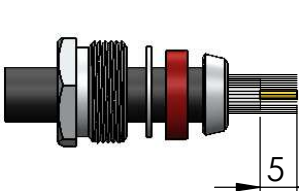

CONECTOR FÊMEA RETO PRENSA CABO RG - 59, RGC-59 e LMR-240

CÓDIGO: CF-41

SÉRIE: N 50 OHMS

NORMA: IEC 169- 16

PESO DO CONECTOR: 29,58g

Instruções montagem do cabo no conector

1) Corte do cabo.

2) Desfiar a malha expondo 5,0mm do condutor central, fechar novamente a blindagem. Introduzir a porca, arruela, arruela neoprene e bucha cônica.