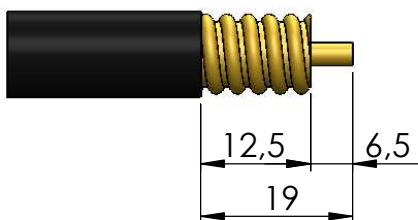

CONECTOR MACHO RETO PRENSA CABO SUPER FLEXÍVEL 1/2" SEM SOLDA

CÓDIGO: TM-86

SÉRIE: TNC 50 OHMS

NORMA: IEC 169-17

PESO DO CONECTOR: 48,46g

Rosca 5/8" x 24 Fios

Instruções montagem do cabo no conector

2) Introduzir o redutor no cabo.

3) Introduzir o cabo no corpo, e apertar com chave.