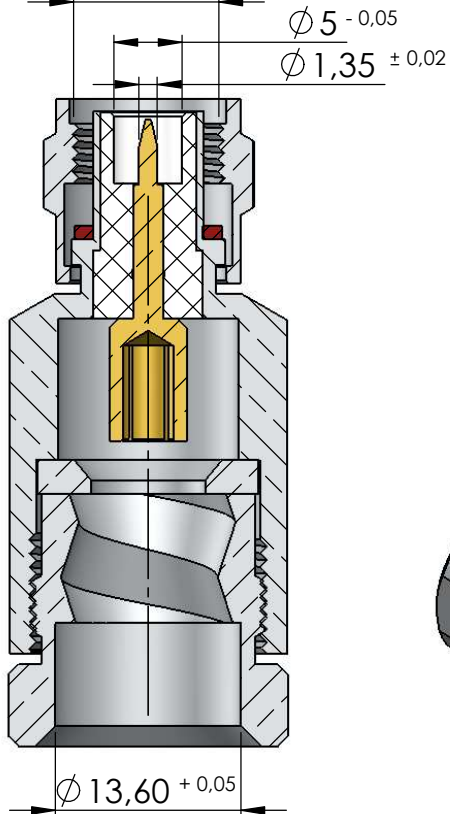

CONECTOR MACHO RETO PRENSA CABO SUPER FLEXÍVEL 1/2" SEM SOLDA

CÓDIGO: TM-86

SÉRIE: TNC 50 OHMS

NORMA: IEC 169-17

PESO DO CONECTOR: 48,46g

Rosca 5/8" x 24 Fios

Instruções montagem do cabo no conector

2) Introduzir o redutor no cabo.

3) Introduzir o cabo no corpo, e apertar com chave.