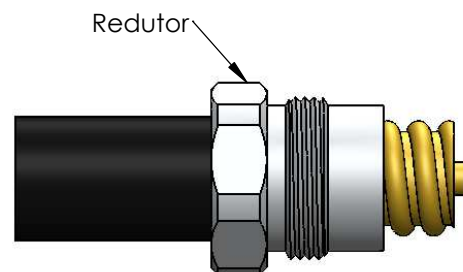

CONECTOR MACHO RETO PRENSA CABO SUPER FLEXÍVEL 1/2" SEM SOLDA

CÓDIGO: TM-86

SÉRIE: TNC 50 OHMS

NORMA: IEC 169-17

PESO DO CONECTOR: 48,46g

Rosca 5/8" x 24 Fios

Instruções montagem do cabo no conector

2) Introduzir o redutor no cabo.

3) Introduzir o cabo no corpo, e apertar com chave.