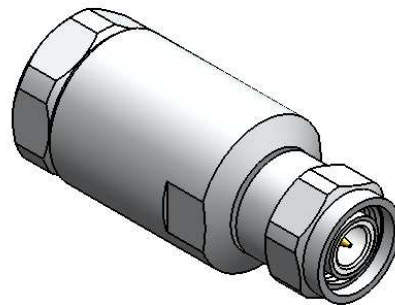

CONECTOR MACHO RETO PRENSA CABO SUPER FLEXÍVEL 1/2" SEM SOLDA

CÓDIGO: TM-86

SÉRIE: TNC 50 OHMS

NORMA: IEC 169-17

PESO DO CONECTOR: 48,46g

Rosca 5/8" x 24 Fios

Instruções montagem do cabo no conector

2) Introduzir o redutor no cabo.

3) Introduzir o cabo no corpo, e apertar com chave.