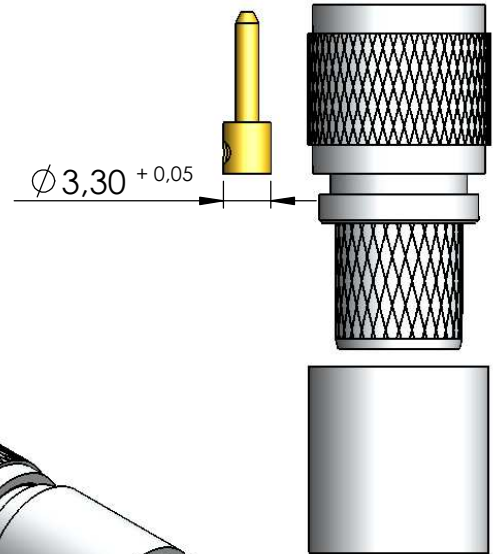

# CONECTOR MACHO RETO CRIMPAGEM CABO RG/RGC-213

CÓDIGO: KM-14M

SÉRIE: UHF MINI

NORMA:

PESO DO CONECTOR: 10,99g

Rosca 3/8" x 24 Fios

## Instruções montagem do cabo no conector