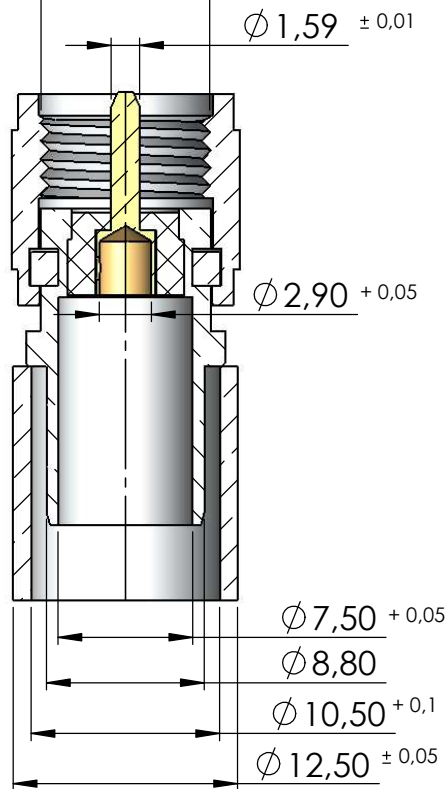

# CONECTOR MACHO RETO CRIMPAGEM CABO RG/RGC-213

CÓDIGO: KM-14M

SÉRIE: UHF MINI

NORMA:

PESO DO CONECTOR: 10,99g

Rosca 3/8" x 24 Fios

## Instruções montagem do cabo no conector