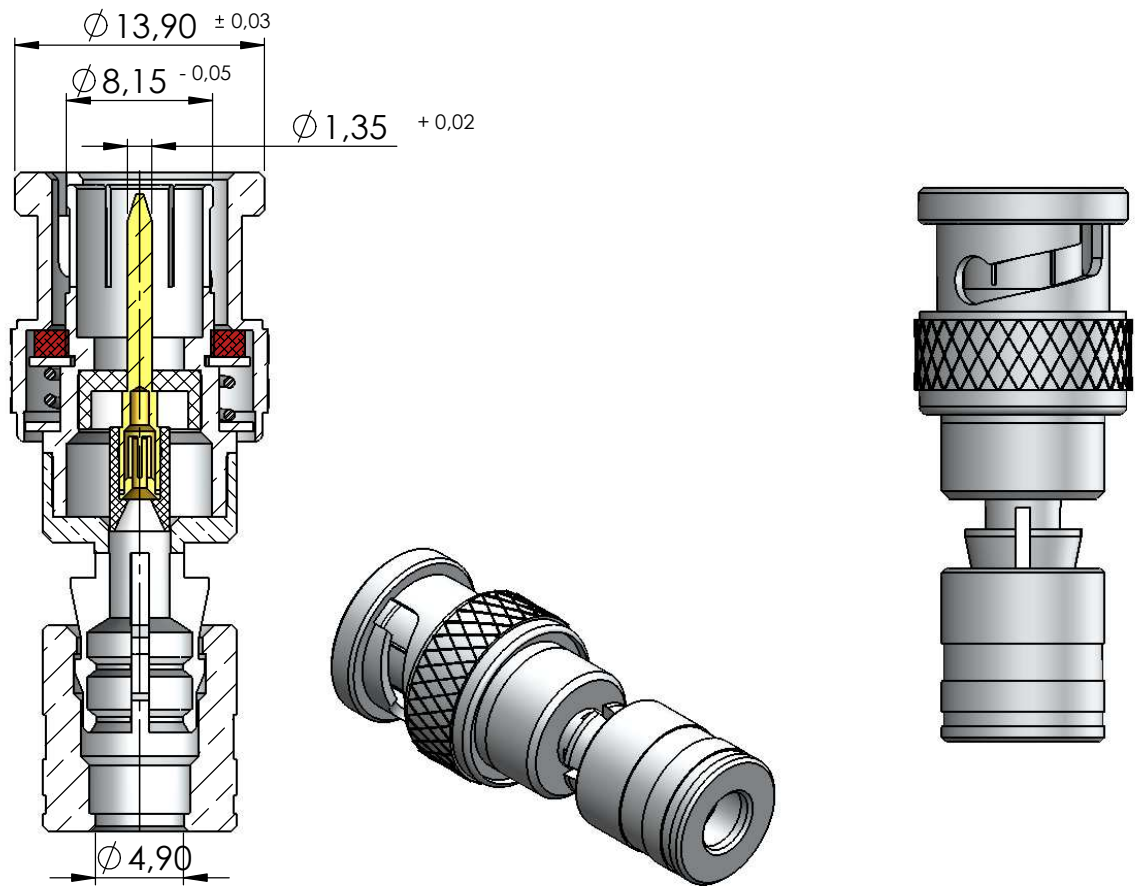

CON. MACHO RETO COMPRESSÃO CABO HD 5mm (Marca Telecam)

CÓDIGO: LM-138

SÉRIE: BNC 75 OHMS

NORMA: IEC 169-8

PESO DO CONECTOR: 16,63g

Instruções montagem do cabo no conector

1) Corte do cabo.

2) Dobrar a malha para trás.

3) Introduzir o cabo no conector. Prensar com alicarte de compressão.