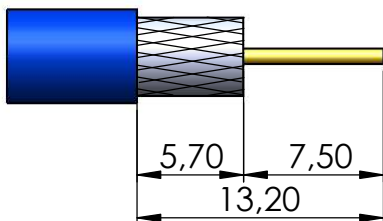

CON. MACHO RETO COMPRESSÃO CABO HD 5mm (Marca Telecam)

CÓDIGO: LM-138

SÉRIE: BNC 75 OHMS

NORMA: IEC 169-8

PESO DO CONECTOR: 16,63g

Instruções montagem do cabo no conector

1) Corte do cabo.

2) Dobrar a malha para trás.