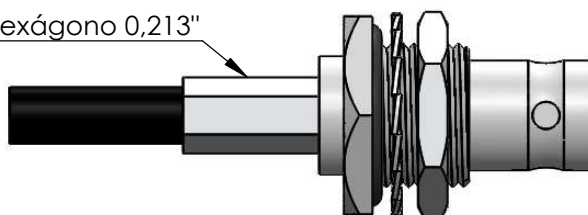

CONECTOR FÊMEA RETO P/ PAINEL CRIMPAGEM CABO RG/RGC-58

CÓDIGO: LF-142

SÉRIE: BNC 50 OHMS

NORMA IEC: IEC 169-18

PESO DO CONECTOR: 19,02 gramas

Instruções montagem do cabo no conector

1. Corte do cabo.

3. Introduzir o pino no condutor do cabo e soldar ou crimpar.

2. Introduzir a bucha no cabo.

4. Introduzir o pino com o cabo até encostar no corpo.

Crimpar hexágono 0,213"

5. Colocar a bucha sobre a malha e crimpá-la.