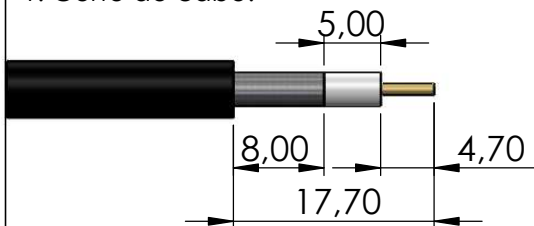

CONECTOR FÊMEA RETO P/ PAINEL CRIMPAGEM CABO RG/RGC-58

CÓDIGO: LF-142

SÉRIE: BNC 50 OHMS

NORMA IEC: IEC 169-18

PESO DO CONECTOR: 19,02 gramas

Instruções montagem do cabo no conector

1. Corte do cabo.

3. Introduzir o pino no condutor do cabo e soldar ou crimpar.

2. Introduzir a bucha no cabo.

4. Introduzir o pino com o cabo até encostar no corpo.

Crimpar hexágono 0,213"

5. Colocar a bucha sobre a malha e crimpá-la.