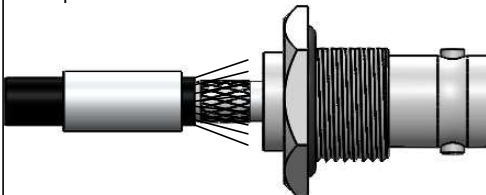

CONECTOR FÊMEA RETO P/ PAINEL CRIMPAGEM CABO RG/RGC-58

CÓDIGO: LF-142

SÉRIE: BNC 50 OHMS

NORMA IEC: IEC 169-18

PESO DO CONECTOR: 19,02 gramas

Instruções montagem do cabo no conector

1. Corte do cabo.

3. Introduzir o pino no condutor do cabo e soldar ou crimpar.

2. Introduzir a bucha no cabo.

4. Introduzir o pino com o cabo até encostar no corpo.

Crimpar hexágono 0,213"

5. Colocar a bucha sobre a malha e crimpá-la.