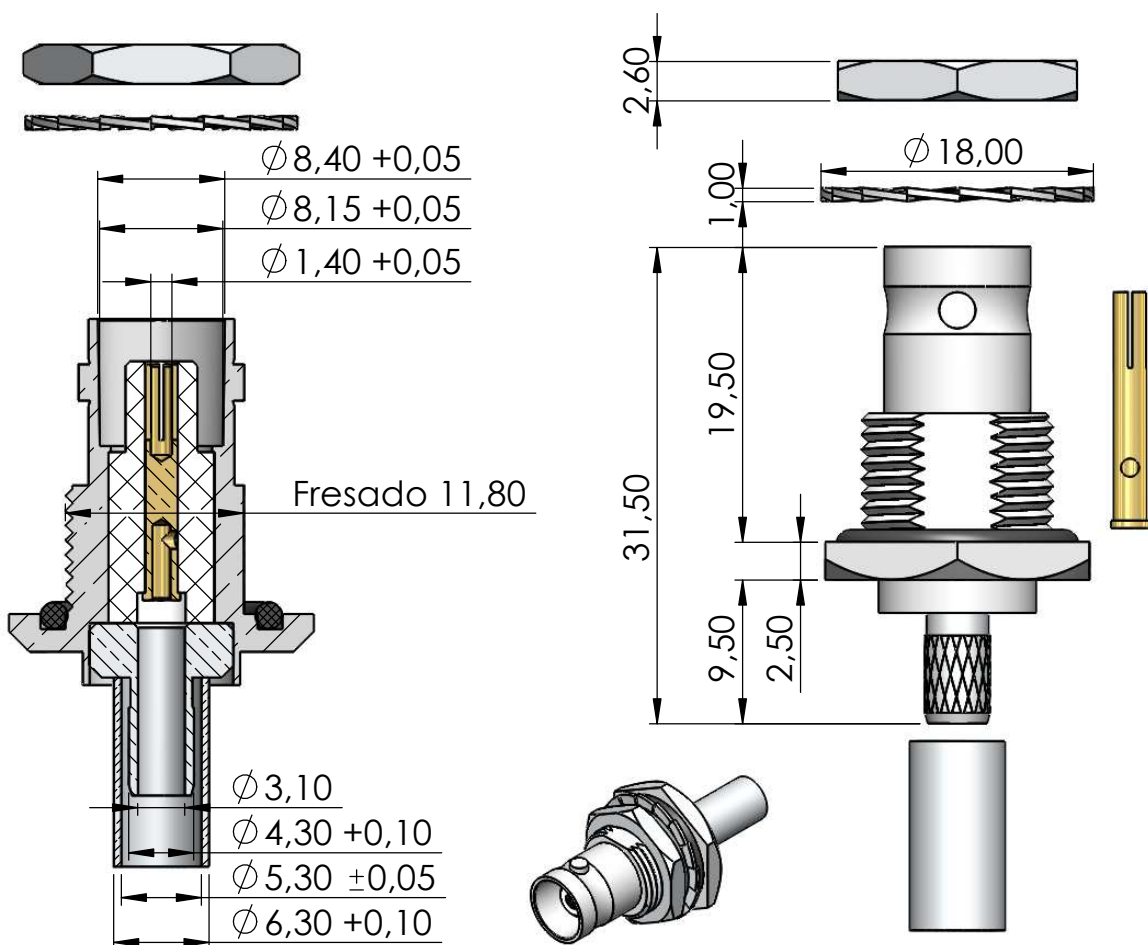

CONECTOR FÊMEA RETO P/ PAINEL CRIMPAGEM CABO RG/RGC-58

CÓDIGO: LF-142

SÉRIE: BNC 50 OHMS

NORMA IEC: IEC 169-18

PESO DO CONECTOR: 19,02 gramas

Instruções montagem do cabo no conector

1. Corte do cabo.

3. Introduzir o pino no condutor do cabo e soldar ou crimpar.

2. Introduzir a bucha no cabo.

4. Introduzir o pino com o cabo até encostar no corpo.

Crimpar hexágono 0,213"

5. Colocar a bucha sobre a malha e crimpá-la.