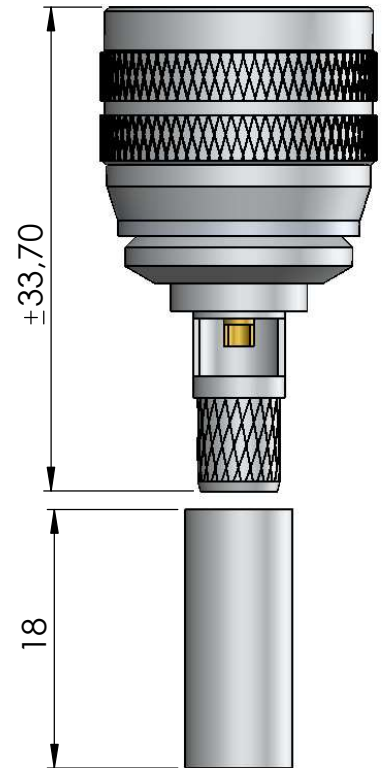

CONECTOR MACHO RETO CRIMPAGEM CABO RG/RGC-59 e LMR-240

CÓDIGO: CM-124

SÉRIE: N 50 OHMS

NORMA: IEC- 169 16

PESO DO CONECTOR: 21,95g

Rosca 5/8" x 24 Fios

Instruções montagem do cabo no conector