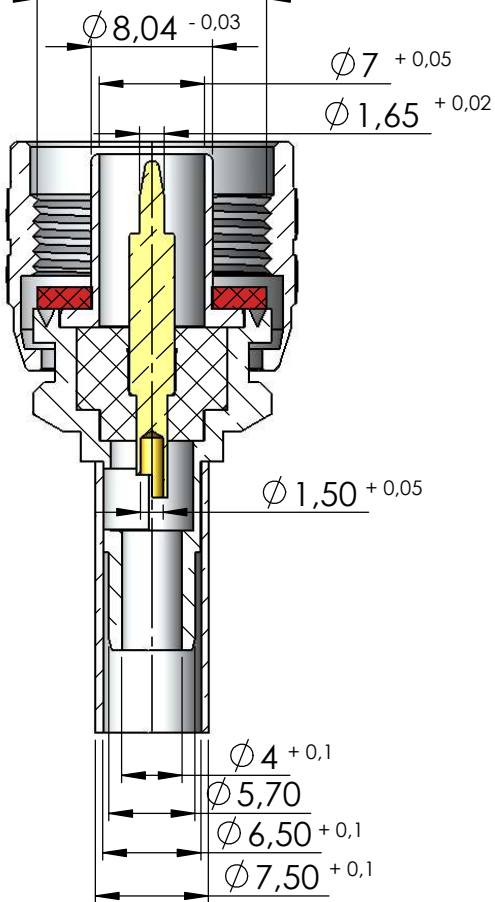

CONECTOR MACHO RETO CRIMPAGEM CABO RG/RGC-59 e LMR-240

CÓDIGO: CM-124

SÉRIE: N 50 OHMS

NORMA: IEC- 169 16

PESO DO CONECTOR: 21,95g

Rosca 5/8" x 24 Fios

Instruções montagem do cabo no conector