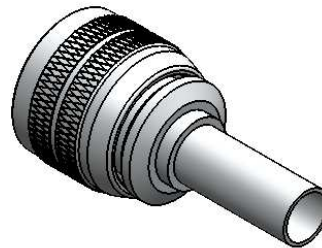

CONECTOR MACHO RETO CRIMPAGEM CABO RG/RGC-59 e LMR-240

CÓDIGO: CM-124

SÉRIE: N 50 OHMS

NORMA: IEC- 169 16

PESO DO CONECTOR: 21,95g

Rosca 5/8" x 24 Fios

Instruções montagem do cabo no conector