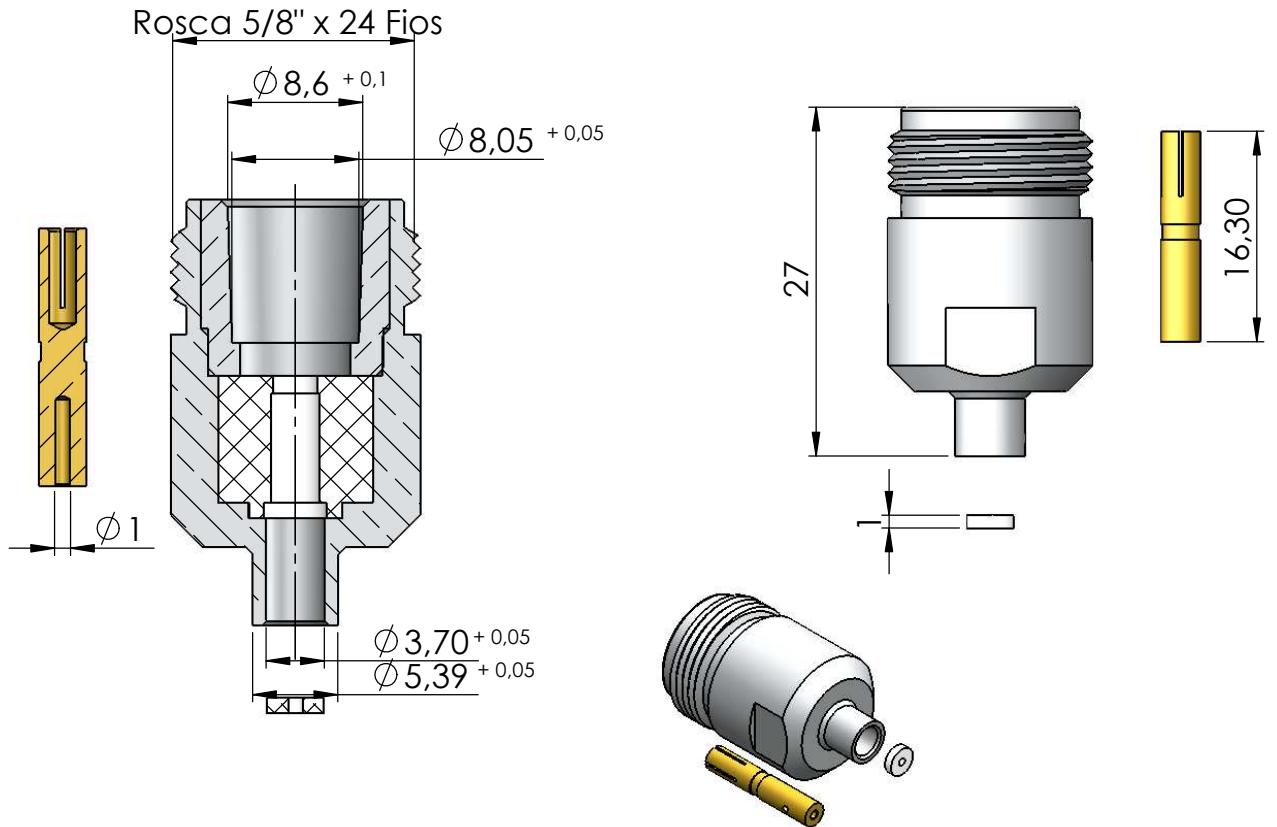

CONECTOR FÊMEA RETO PARA SOLDA CABO 0,141"

CÓDIGO: CF-239

SÉRIE: N 50 OHMS

NORMA: IEC 169-16

PESO DO CONECTOR: 25,60g

Instruções montagem do cabo no conector