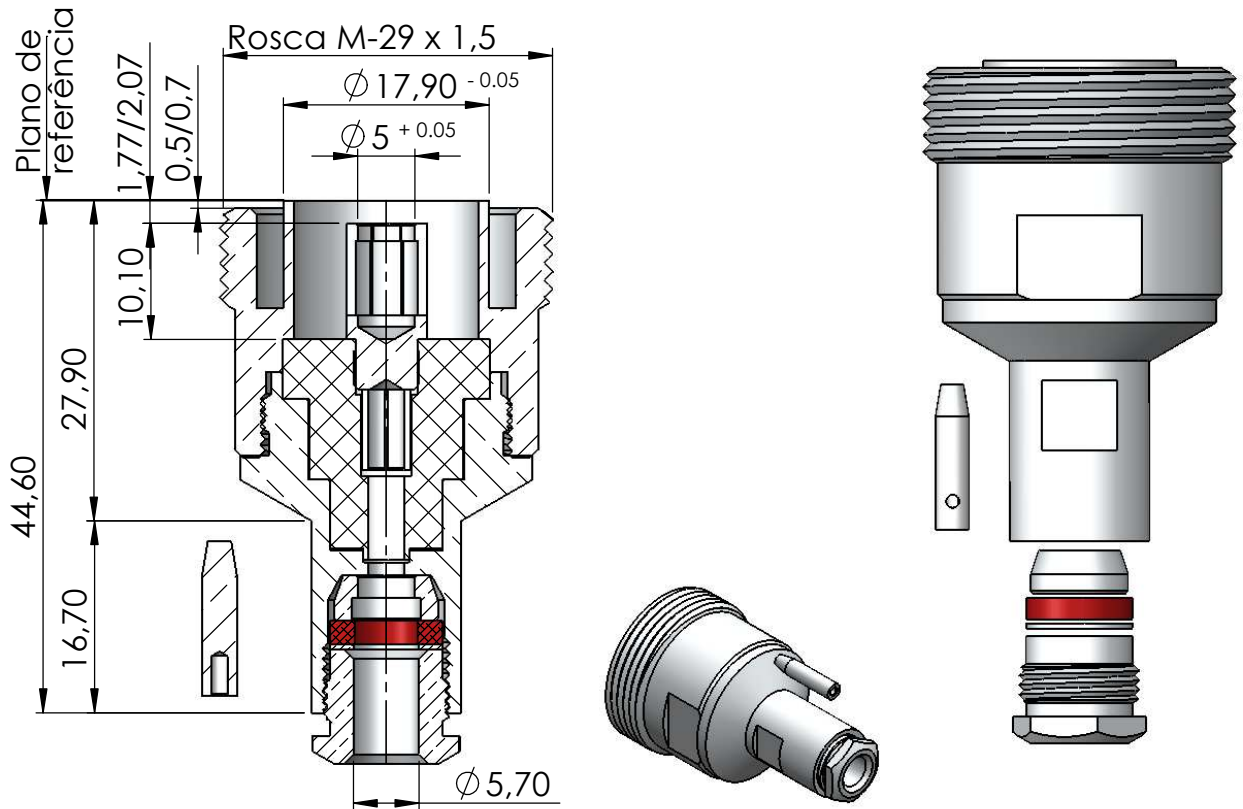

CONECTOR FÊMEA RETO PRENSA CABO RG-223

CÓDIGO: 5055

SÉRIE: DIN 7/16

NORMA: IEC 169- 4

PESO DO CONECTOR: 92,63g

Instruções montagem do cabo no conector