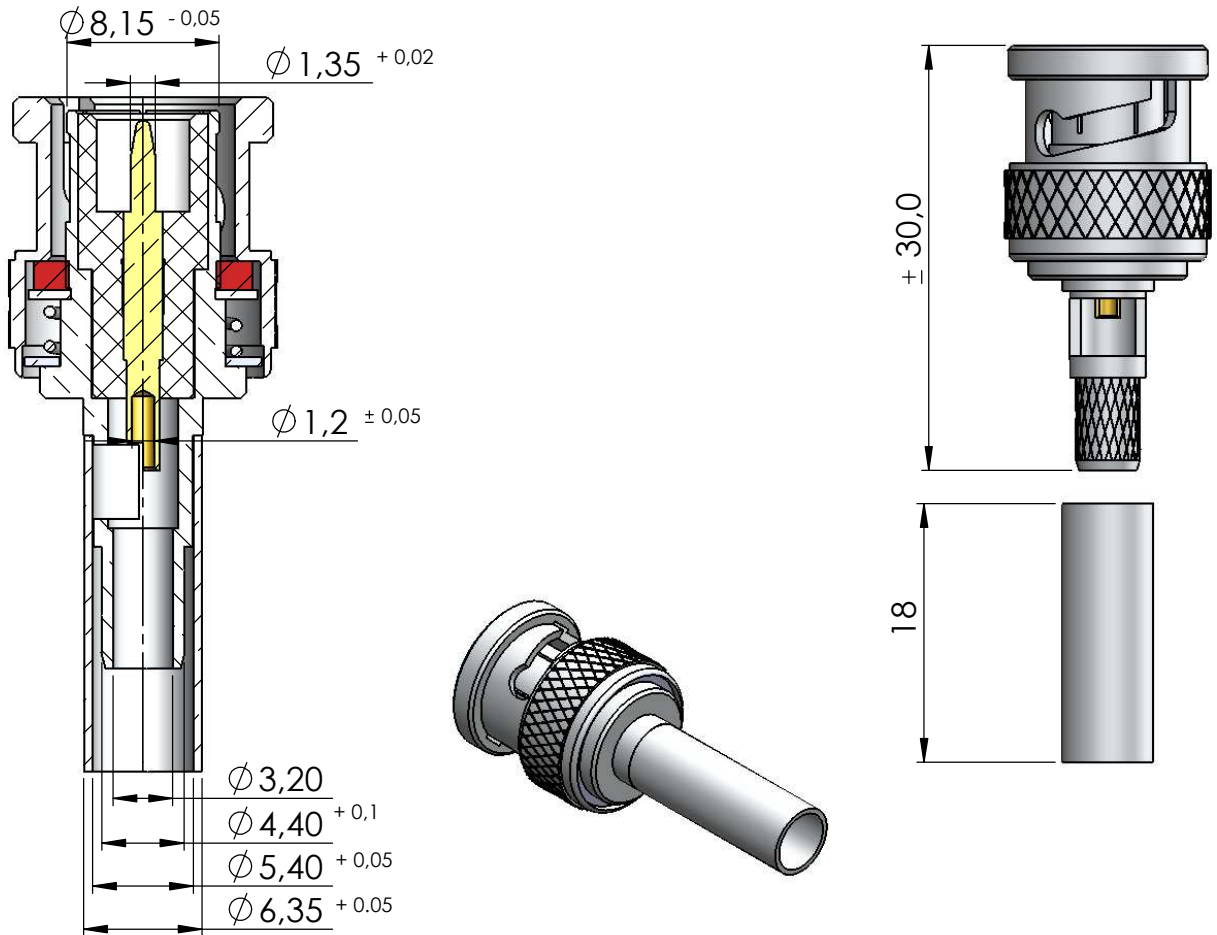

CONECTOR MACHO RETO CRIMPAGEM CABO RG/RGC-58

CÓDIGO: LM-161

SÉRIE: BNC 50 OHMS

NORMA: IEC- 169 8

PESO DO CONECTOR: 10,78g

Instruções montagem do cabo no conector