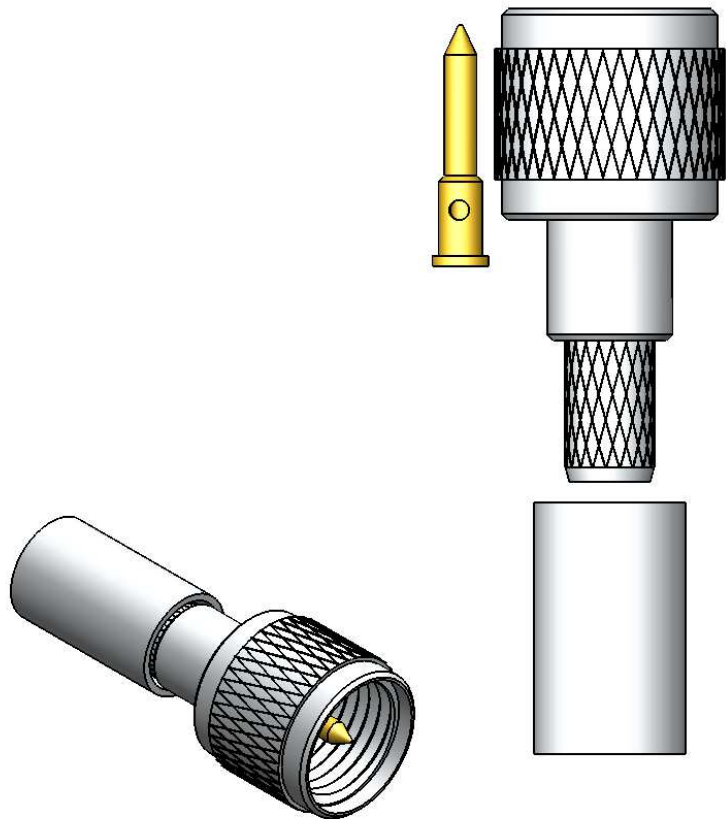

CONECTOR MACHO RETO CRIMPAGEM CABO LMR-240

CÓDIGO: KM-13M

SÉRIE: UHF MINI

NORMA:

PESO DO CONECTOR: 7,01g

Rosca 3/8" x 24 Fios

Instruções montagem do cabo no conector