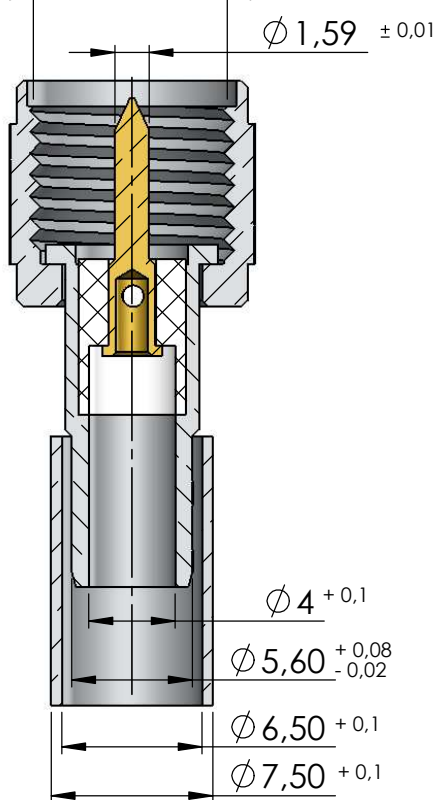

CONECTOR MACHO RETO CRIMPAGEM CABO LMR-240

CÓDIGO: KM-13M

SÉRIE: UHF MINI

NORMA:

PESO DO CONECTOR: 7,01g

Rosca 3/8" x 24 Fios

Instruções montagem do cabo no conector