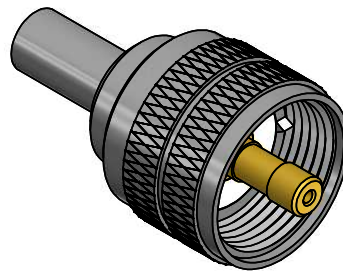

CONECTOR MACHO RETO CRIMPAGEM CABO RG/RGC-58

CÓDIGO: KM-2CR

SÉRIE: UHF

NORMA: IEC 169-12

PESO DO CONECTOR: 16,63 g

Instruções montagem do cabo no conector

1) Corte do cabo.

3) Introduzir o cabo no conector e soldar o pino.

2) Introduzir a bucha no cabo.

4) Encostar a bucha no conector e crimpá-lo