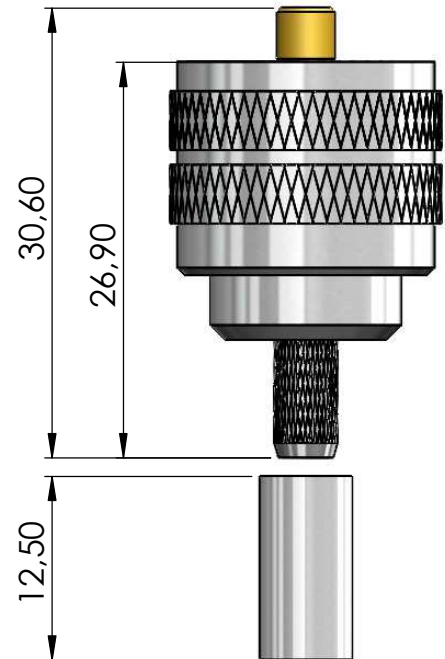

CONECTOR MACHO RETO CRIMPAGEM CABO RG/RGC-58

CÓDIGO: KM-2CR

SÉRIE: UHF

NORMA: IEC 169-12

PESO DO CONECTOR: 16,63 g

Instruções montagem do cabo no conector

1) Corte do cabo.

3) Introduzir o cabo no conector e soldar o pino.

2) Introduzir a bucha no cabo.

4) Encostar a bucha no conector e crimpá-lo