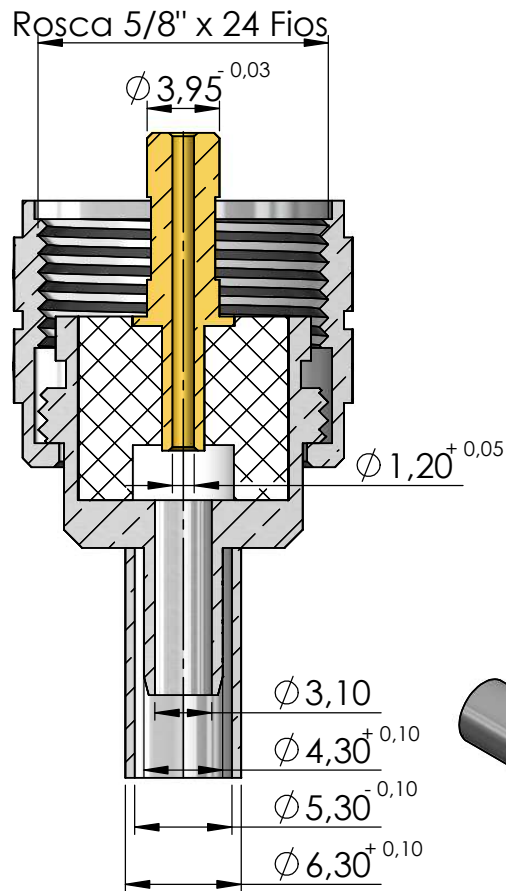

CONECTOR MACHO RETO CRIMPAGEM CABO RG/RGC-58

CÓDIGO: KM-2CR

SÉRIE: UHF

NORMA: IEC 169-12

PESO DO CONECTOR: 16,63 g

Instruções montagem do cabo no conector

1) Corte do cabo.

3) Introduzir o cabo no conector e soldar o pino.

2) Introduzir a bucha no cabo.

4) Encostar a bucha no conector e crimpá-lo