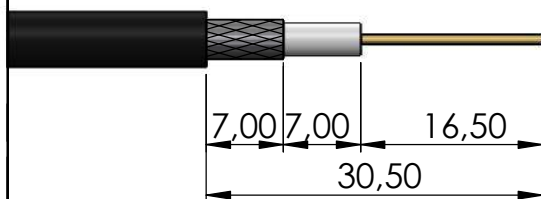

CONECTOR MACHO RETO CRIMPAGEM CABO RG/RGC-58

CÓDIGO: KM-2CR

SÉRIE: UHF

NORMA: IEC 169-12

PESO DO CONECTOR: 16,63 g

Instruções montagem do cabo no conector

1) Corte do cabo.

3) Introduzir o cabo no conector e soldar o pino.

2) Introduzir a bucha no cabo.

4) Encostar a bucha no conector e crimpá-lo