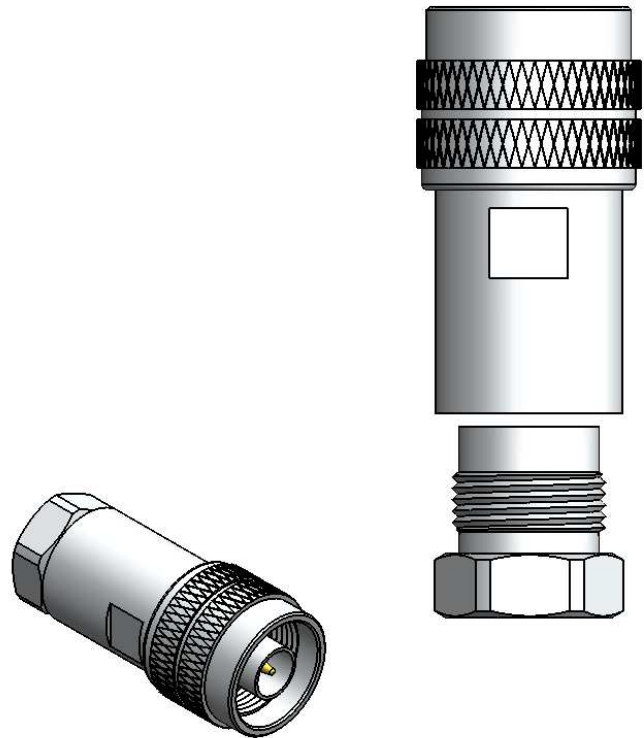

CONECTOR MACHO RETO PRENSA CABO FLEXÍVEL 1/4"

CÓDIGO: CM-143

SÉRIE: N 50 OHMS

NORMA: IEC 169-16

PESO DO CONECTOR: 63,33g

Rosca 5/8" x 24 Fios

Instruções montagem do cabo no conector

3) Introduzir o cabo no corpo, e apertar com chave.