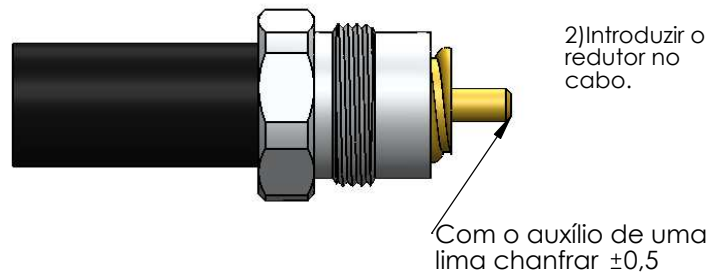

CONECTOR MACHO RETO PRENSA CABO FLEXÍVEL 1/4"

CÓDIGO: CM-143

SÉRIE: N 50 OHMS

NORMA: IEC 169-16

PESO DO CONECTOR: 63,33g

Rosca 5/8" x 24 Fios

Instruções montagem do cabo no conector

3) Introduzir o cabo no corpo, e apertar com chave.