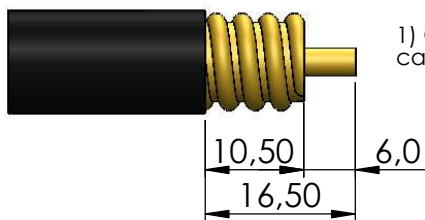

CONECTOR MACHO RETO PRENSA CABO FLEXÍVEL 1/4"

CÓDIGO: CM-143

SÉRIE: N 50 OHMS

NORMA: IEC 169-16

PESO DO CONECTOR: 63,33g

Rosca 5/8" x 24 Fios

Instruções montagem do cabo no conector

3) Introduzir o cabo no corpo, e apertar com chave.