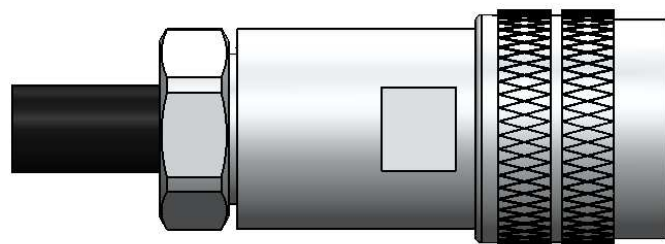

CONECTOR MACHO RETO PRENSA CABO FLEXÍVEL 1/4"

CÓDIGO: CM-143

SÉRIE: N 50 OHMS

NORMA: IEC 169-16

PESO DO CONECTOR: 63,33g

Rosca 5/8" x 24 Fios

Instruções montagem do cabo no conector

3) Introduzir o cabo no corpo, e apertar com chave.