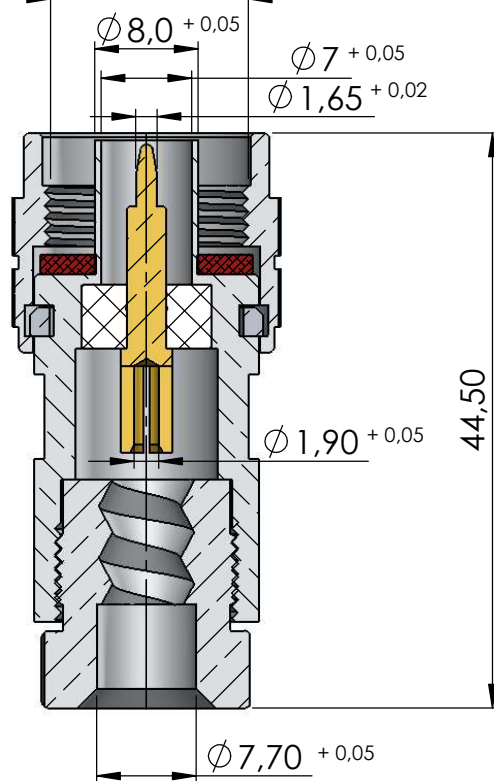

CONECTOR MACHO RETO PRENSA CABO FLEXÍVEL 1/4"

CÓDIGO: CM-143

SÉRIE: N 50 OHMS

NORMA: IEC 169-16

PESO DO CONECTOR: 63,33g

Rosca 5/8" x 24 Fios

Instruções montagem do cabo no conector

3) Introduzir o cabo no corpo, e apertar com chave.