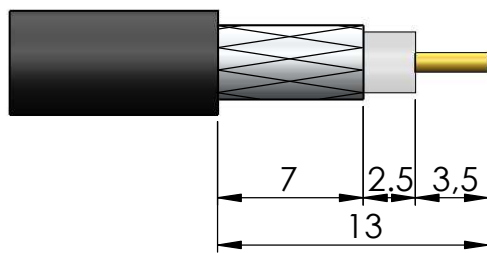

CONECTOR FÊMEA RETO PINO FIXO CRIMPAGEM CABO RG/RGC-58

CÓDIGO: CF-229

SÉRIE: N 50 OHMS

NORMA: IEC- 169 16

PESO DO CONECTOR: 22,67g

Rosca 5/8" x 24 Fios

Instruções montagem do cabo no conector

1) Corte do cabo.

3) Introduzir o cabo no conector e soldar o pino.

2) Introduzir a bucha no cabo.

4) Encostar a bucha no conector e crimpá-lo