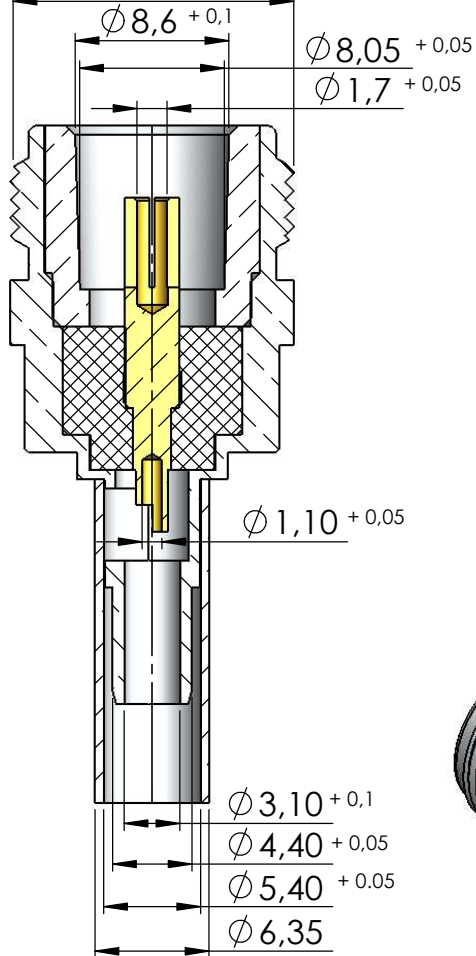

CONECTOR FÊMEA RETO PINO FIXO CRIMPAGEM CABO RG/RGC-58

CÓDIGO: CF-229

SÉRIE: N 50 OHMS

NORMA: IEC- 169 16

PESO DO CONECTOR: 22,67g

Rosca 5/8" x 24 Fios

Instruções montagem do cabo no conector

1) Corte do cabo.

3) Introduzir o cabo no conector e soldar o pino.

2) Introduzir a bucha no cabo.

4) Encostar a bucha no conector e crimpá-lo