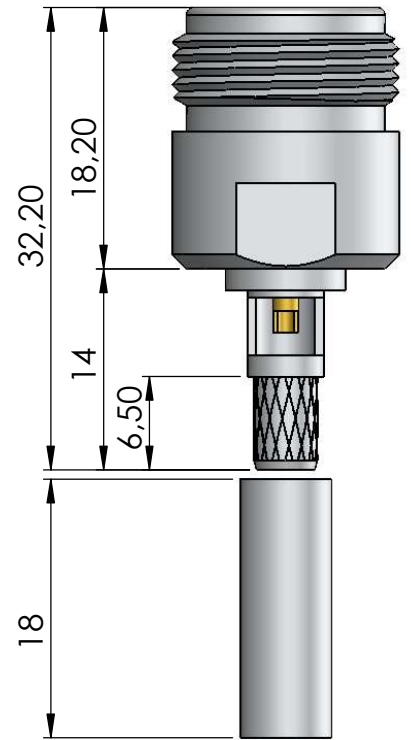

CONECTOR FÊMEA RETO PINO FIXO CRIMPAGEM CABO RG/RGC-58

CÓDIGO: CF-229

SÉRIE: N 50 OHMS

NORMA: IEC- 169 16

PESO DO CONECTOR: 22,67g

Rosca 5/8" x 24 Fios

Instruções montagem do cabo no conector

1) Corte do cabo.

3) Introduzir o cabo no conector e soldar o pino.

2) Introduzir a bucha no cabo.

4) Encostar a bucha no conector e crimpá-lo