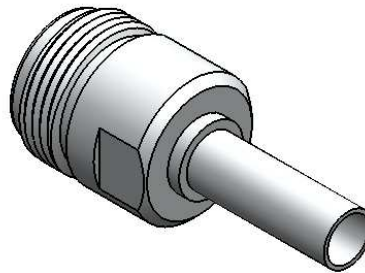

CONECTOR FÊMEA RETO PINO FIXO CRIMPAGEM CABO RG/RGC-58

CÓDIGO: CF-229

SÉRIE: N 50 OHMS

NORMA: IEC- 169 16

PESO DO CONECTOR: 22,67g

Rosca 5/8" x 24 Fios

Instruções montagem do cabo no conector

1) Corte do cabo.

3) Introduzir o cabo no conector e soldar o pino.

2) Introduzir a bucha no cabo.

4) Encostar a bucha no conector e crimpá-lo