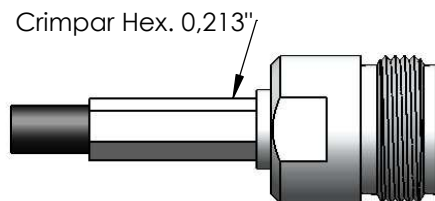

CONECTOR FÊMEA RETO PINO FIXO CRIMPAGEM CABO RG/RGC-58

CÓDIGO: CF-229

SÉRIE: N 50 OHMS

NORMA: IEC- 169 16

PESO DO CONECTOR: 22,67g

Rosca 5/8" x 24 Fios

Instruções montagem do cabo no conector

1) Corte do cabo.

3) Introduzir o cabo no conector e soldar o pino.

2) Introduzir a bucha no cabo.

4) Encostar a bucha no conector e crimpá-lo