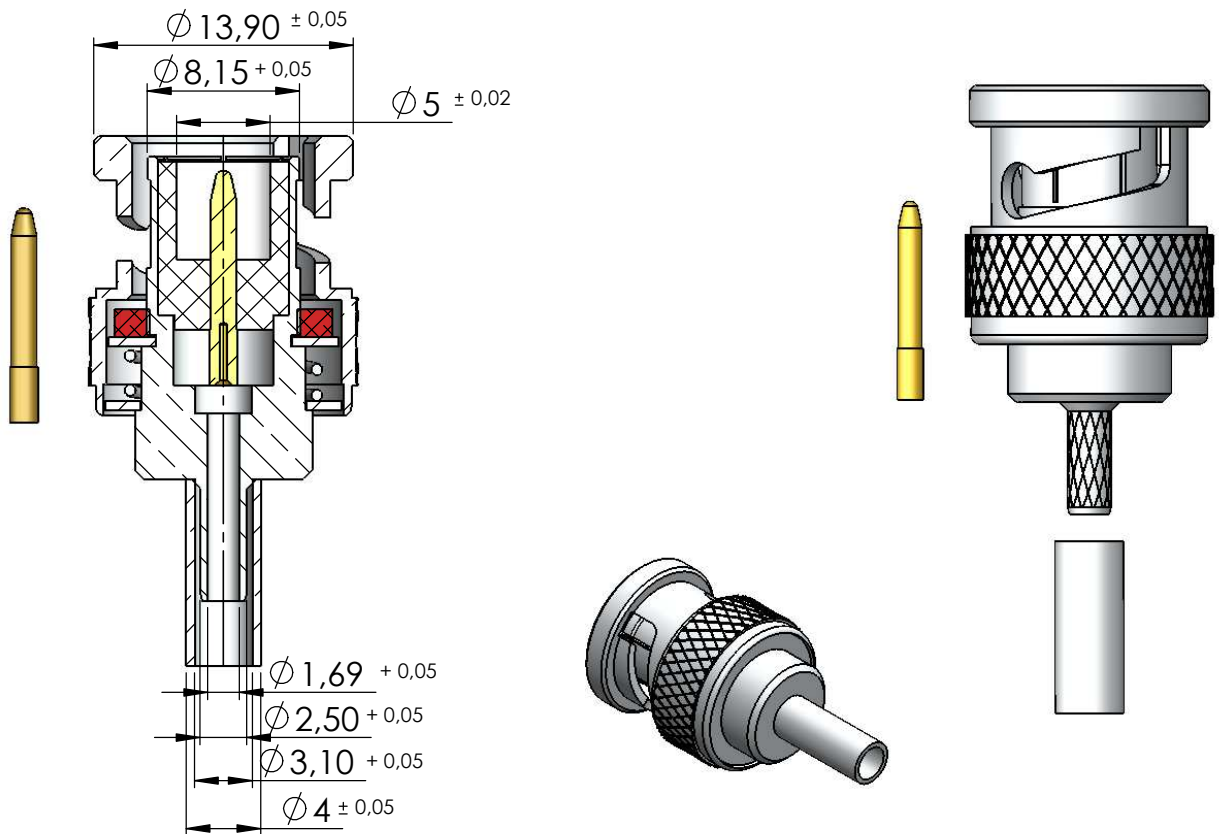

CONECTOR MACHO RETO CRIMPAGEM CABO RG-174 NOKIA

CÓDIGO: LM- 80

SÉRIE: BNC 50 OHMS

NORMA: IEC 169-8

PESO DO CONECTOR: 10,65g

Instruções montagem do cabo no conector

1) Corte do cabo.

3

2) Introduzir a bucha no cabo.

5) Colocar a bucha sobre a malha até encostar no conector e crimpá-la.