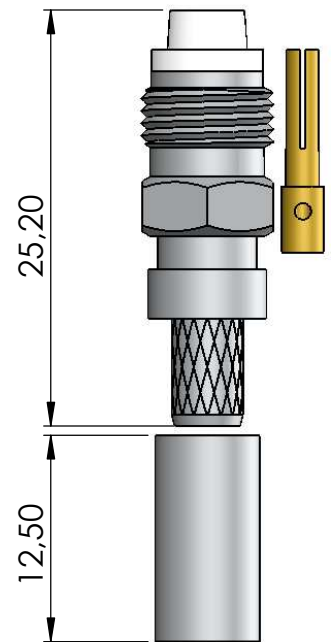

CONECTOR FÊMEA RETO CRIMPAGEM CABO RG/ RGC-58

CÓDIGO: 17006

SÉRIE: FME

NORMA:

PESO DO CONECTOR: 4,84g

Rosca M-8 x 0,75

Instruções montagem do cabo no conector

5) Colocar a bucha sobre a malha até encostar no conector e crimpá-la.