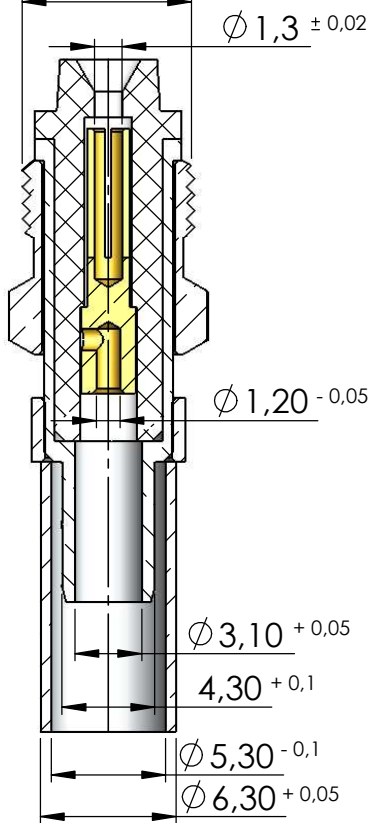

CONECTOR FÊMEA RETO CRIMPAGEM CABO RG/ RGC-58

CÓDIGO: 17006

SÉRIE: FME

NORMA:

PESO DO CONECTOR: 4,84g

Rosca M-8 x 0,75

Instruções montagem do cabo no conector

5) Colocar a bucha sobre a malha até encostar no conector e crimpá-la.