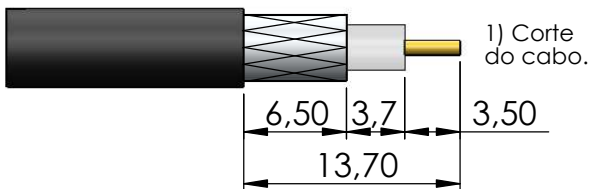

CONECTOR FÊMEA RETO CRIMPAGEM CABO RG/ RGC-58

CÓDIGO: 17006

SÉRIE: FME

NORMA:

PESO DO CONECTOR: 4,84g

Rosca M-8 x 0,75

Instruções montagem do cabo no conector

5) Colocar a bucha sobre a malha até encostar no conector e crimpá-la.