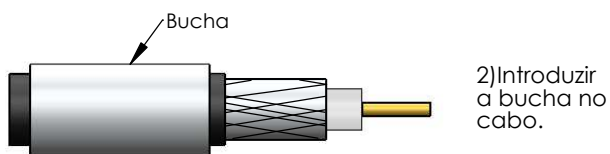

CONECTOR FÊMEA RETO CRIMPAGEM CABO RG/ RGC-58

CÓDIGO: 17006

SÉRIE: FME

NORMA:

PESO DO CONECTOR: 4,84g

Rosca M-8 x 0,75

Instruções montagem do cabo no conector

5) Colocar a bucha sobre a malha até encostar no conector e crimpá-la.