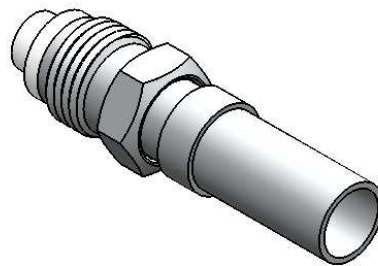

CONECTOR FÊMEA RETO CRIMPAGEM CABO RG/ RGC-58

CÓDIGO: 17006

SÉRIE: FME

NORMA:

PESO DO CONECTOR: 4,84g

Rosca M-8 x 0,75

Instruções montagem do cabo no conector

5) Colocar a bucha sobre a malha até encostar no conector e crimpá-la.