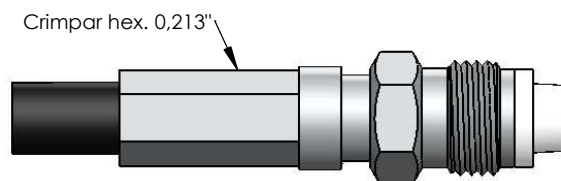

CONECTOR FÊMEA RETO CRIMPAGEM CABO RG/ RGC-58

CÓDIGO: 17006

SÉRIE: FME

NORMA:

PESO DO CONECTOR: 4,84g

Rosca M-8 x 0,75

Instruções montagem do cabo no conector

5) Colocar a bucha sobre a malha até encostar no conector e crimpá-la.