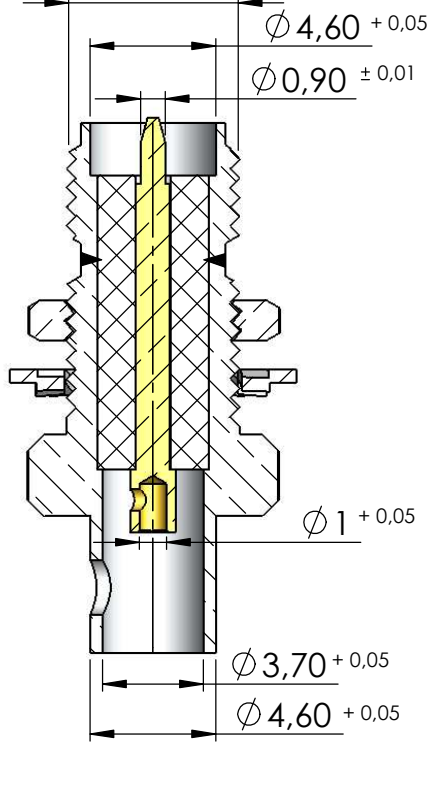

CONECTOR FÊMEA REVERSO P/ PAINEL RETO CABO SEMI-RÍGIDO 0,141"

CÓDIGO: 3271

SÉRIE: SMA 50 OHMS

NORMA: IEC 169-15

PESO DO CONECTOR: 3,59g

Rosca 1/4" x 36 Fios

Instruções montagem do cabo no conector

1) Corte do cabo.

2) Soldar o pino no condutor central do cabo.

3) Introduzir o cabo no conector e soldar.