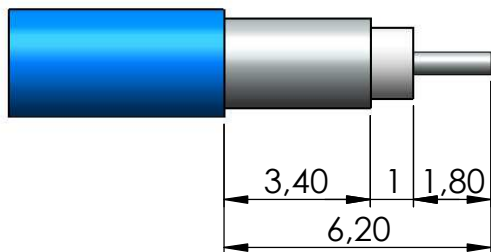

CONECTOR FÊMEA REVERSO P/ PAINEL RETO CABO SEMI-RÍGIDO 0,141"

CÓDIGO: 3271

SÉRIE: SMA 50 OHMS

NORMA: IEC 169-15

PESO DO CONECTOR: 3,59g

Rosca 1/4" x 36 Fios

Instruções montagem do cabo no conector

1) Corte do cabo.

2) Soldar o pino no condutor central do cabo.

3) Introduzir o cabo no conector e soldar.