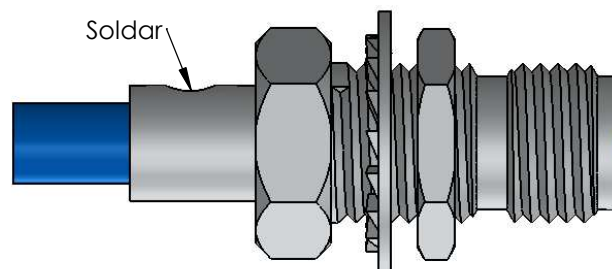

CONECTOR FÊMEA REVERSO P/ PAINEL RETO CABO SEMI-RÍGIDO 0,141"

CÓDIGO: 3271

SÉRIE: SMA 50 OHMS

NORMA: IEC 169-15

PESO DO CONECTOR: 3,59g

Rosca 1/4" x 36 Fios

Instruções montagem do cabo no conector

1) Corte do cabo.

2) Soldar o pino no condutor central do cabo.

3) Introduzir o cabo no conector e soldar.