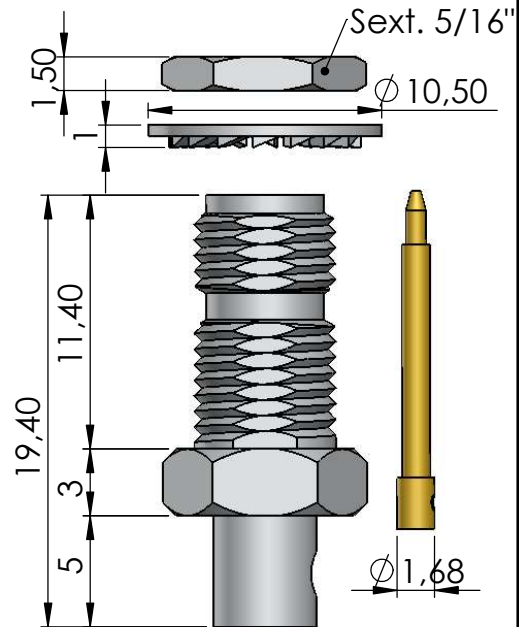

CONECTOR FÊMEA REVERSO P/ PAINEL RETO CABO SEMI-RÍGIDO 0,141"

CÓDIGO: 3271

SÉRIE: SMA 50 OHMS

NORMA: IEC 169-15

PESO DO CONECTOR: 3,59g

Rosca 1/4" x 36 Fios

Instruções montagem do cabo no conector

1) Corte do cabo.

2) Soldar o pino no condutor central do cabo.

3) Introduzir o cabo no conector e soldar.