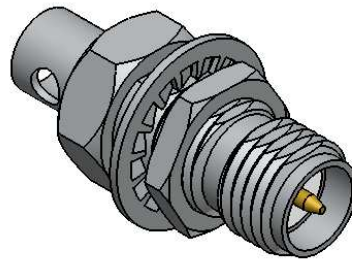

CONECTOR FÊMEA REVERSO P/ PAINEL RETO CABO SEMI-RÍGIDO 0,141"

CÓDIGO: 3271

SÉRIE: SMA 50 OHMS

NORMA: IEC 169-15

PESO DO CONECTOR: 3,59g

Rosca 1/4" x 36 Fios

Instruções montagem do cabo no conector

1) Corte do cabo.

2) Soldar o pino no condutor central do cabo.

3) Introduzir o cabo no conector e soldar.