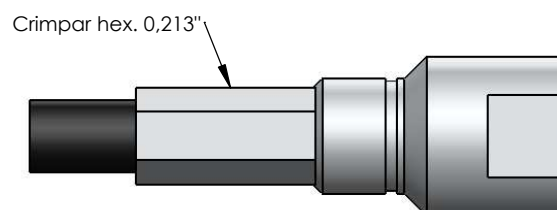

CONECTOR MACHO RETO CRIMPAGEM CABO RG/ RGC-58

CÓDIGO: 17005

SÉRIE: FME

NORMA:

PESO DO CONECTOR: 7,99g

Instruções montagem do cabo no conector

5) Colocar a bucha sobre a malha até encostar no conector e crimpá-la.