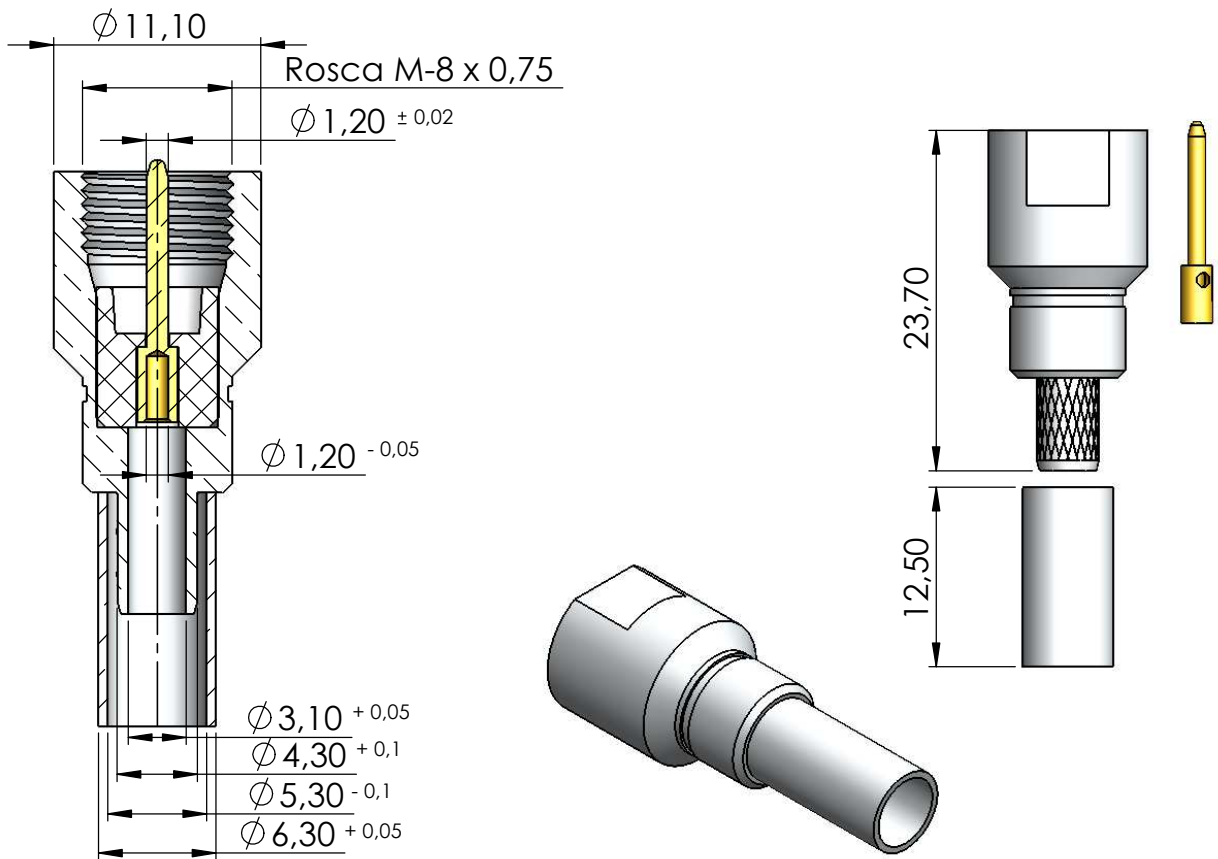

CONECTOR MACHO RETO CRIMPAGEM CABO RG/ RGC-58

CÓDIGO: 17005

SÉRIE: FME

NORMA:

PESO DO CONECTOR: 7,99g

Instruções montagem do cabo no conector

5) Colocar a bucha sobre a malha até encostar no conector e crimpá-la.