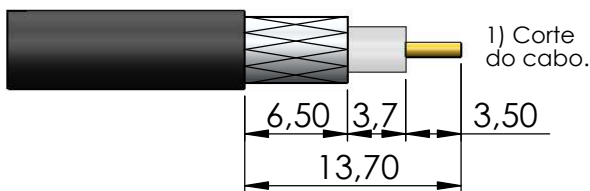

CONECTOR MACHO RETO CRIMPAGEM CABO RG/ RGC-58

CÓDIGO: 17005

SÉRIE: FME

NORMA:

PESO DO CONECTOR: 7,99g

Instruções montagem do cabo no conector

5) Colocar a bucha sobre a malha até encostar no conector e crimpá-la.