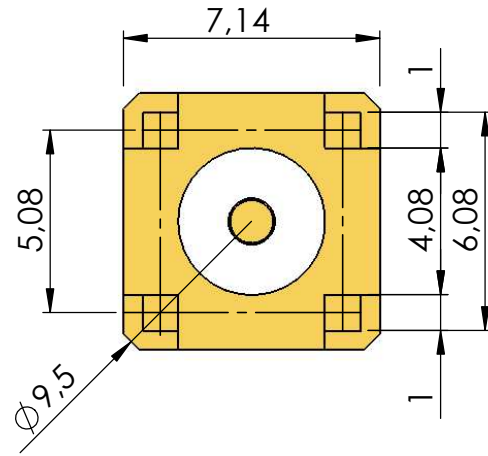

CONECTOR FÊMEA RETO PARA P.C.I 4 PINOS

CÓDIGO: 3254

SÉRIE: SMA 50 OHMS

NORMA: IEC 169-15

PESO DO CONECTOR: 1,63g

Rosca 1/4" x 36 Fios