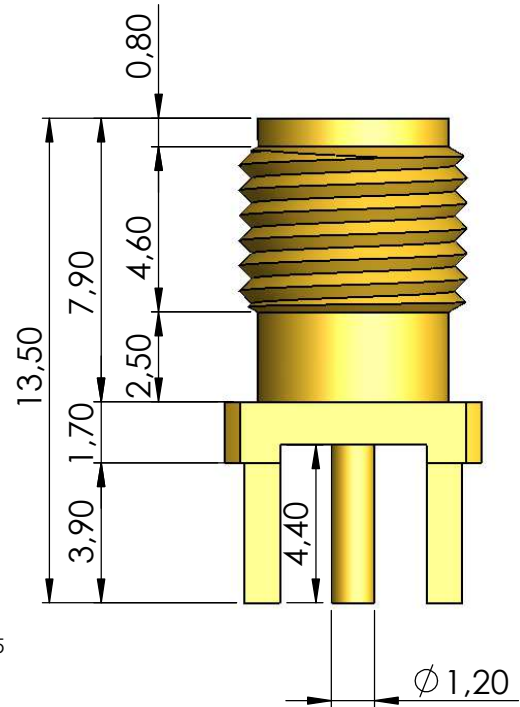

CONECTOR FÊMEA RETO PARA P.C.I 4 PINOS

CÓDIGO: 3254

SÉRIE: SMA 50 OHMS

NORMA: IEC 169-15

PESO DO CONECTOR: 1,63g

Rosca 1/4" x 36 Fios