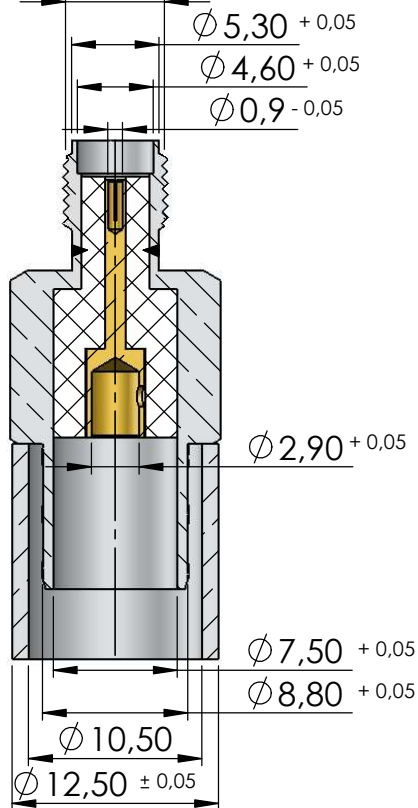

CONECTOR FÊMEA RETO CRIMPAGEM RG/RGC-213 e LMR-400

CÓDIGO: 3236

SÉRIE: SMA 50 OHMS

NORMA: IEC 169-15

PESO DO CONECTOR: 15,88g

Rosca 1/4" x 36 Fios

Instruções montagem do cabo no conector