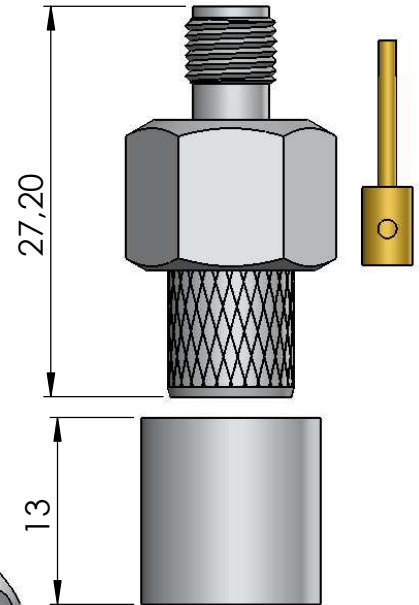

CONECTOR FÊMEA RETO CRIMPAGEM RG/RGC-213 e LMR-400

CÓDIGO: 3236

SÉRIE: SMA 50 OHMS

NORMA: IEC 169-15

PESO DO CONECTOR: 15,88g

Rosca 1/4" x 36 Fios

Instruções montagem do cabo no conector