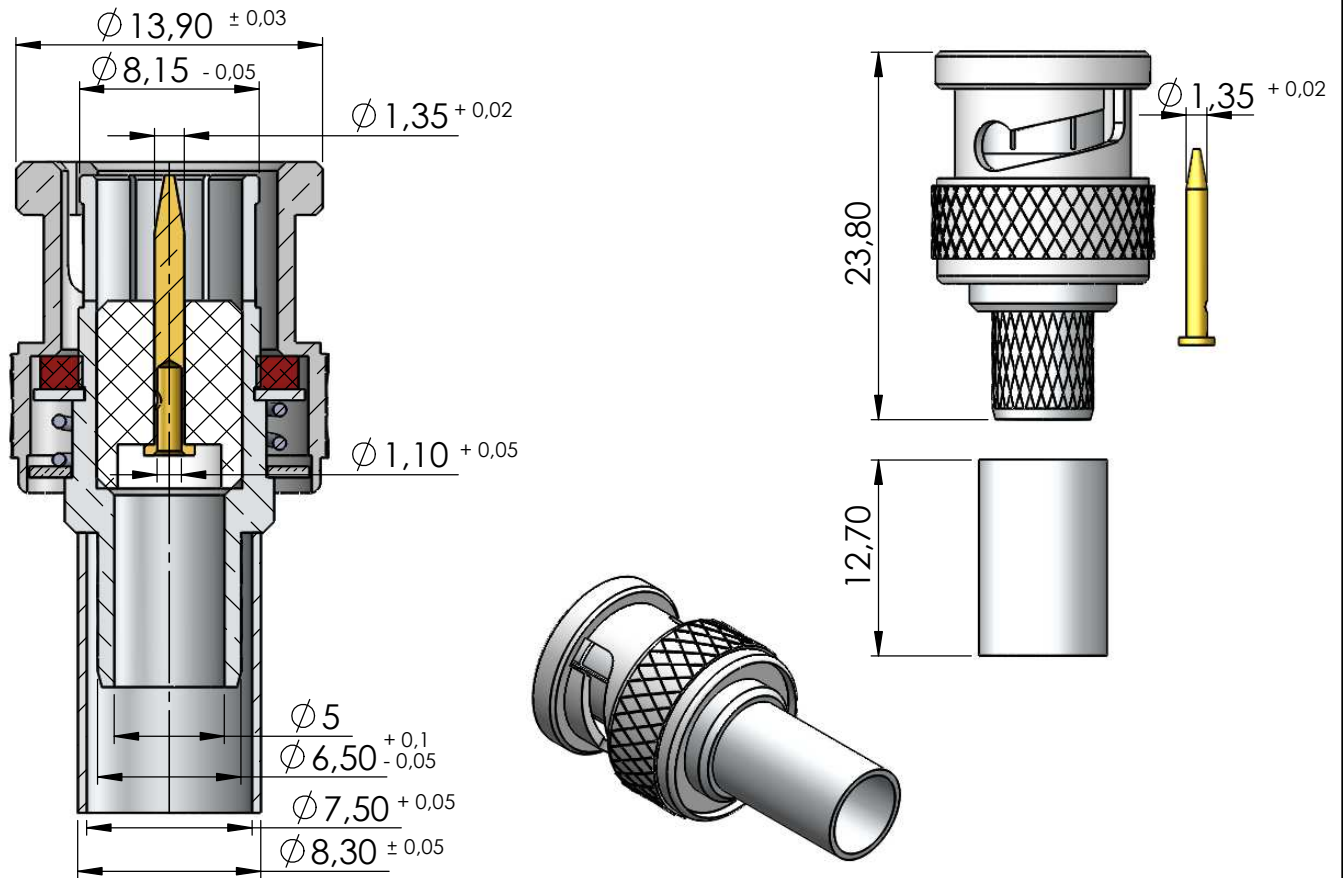

CONECTOR MACHO RETO CRIMPAGEM CABO 1694A BELDEN

CÓDIGO: LM- 133

SÉRIE: BNC 75 OHMS

NORMA: IEC 169-8

PESO DO CONECTOR: 10,99g

Instruções montagem do cabo no conector