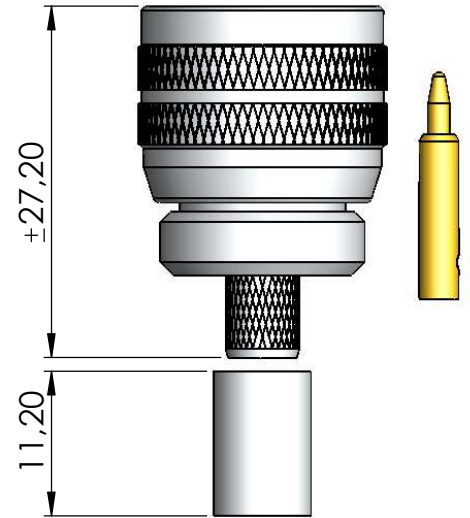

CONECTOR MACHO RETO CRIMPAGEM RG-142 E RG-223

CÓDIGO: CM-113

SÉRIE: N 50 OHMS

NORMA: IEC 169-16

PESO DO CONECTOR: 22,93g

Rosca 5/8" x 24 Fios

Instruções montagem do cabo no conector

Crimpar Hex. 0,255"

5) Colocar a bucha sobre a malha até encostar no conector e crimpá-la.