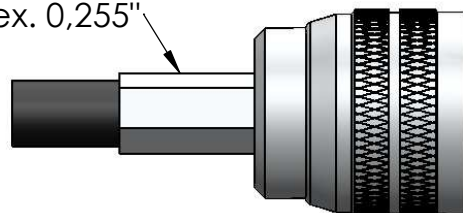

CONECTOR MACHO RETO CRIMPAGEM RG-142 E RG-223

CÓDIGO: CM-113

SÉRIE: N 50 OHMS

NORMA: IEC 169-16

PESO DO CONECTOR: 22,93g

Rosca 5/8" x 24 Fios

Instruções montagem do cabo no conector

Crimpar Hex. 0,255"

5) Colocar a bucha sobre a malha até encostar no conector e crimpá-la.