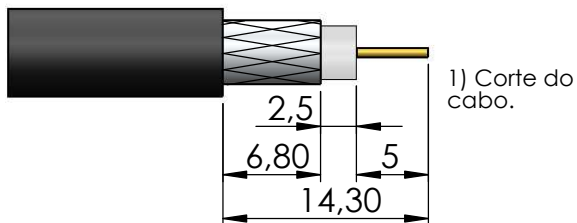

CONECTOR MACHO RETO CRIMPAGEM RG-142 E RG-223

CÓDIGO: CM-113

SÉRIE: N 50 OHMS

NORMA: IEC 169-16

PESO DO CONECTOR: 22,93g

Rosca 5/8" x 24 Fios

Instruções montagem do cabo no conector

Crimpar Hex. 0,255"

5) Colocar a bucha sobre a malha até encostar no conector e crimpá-la.