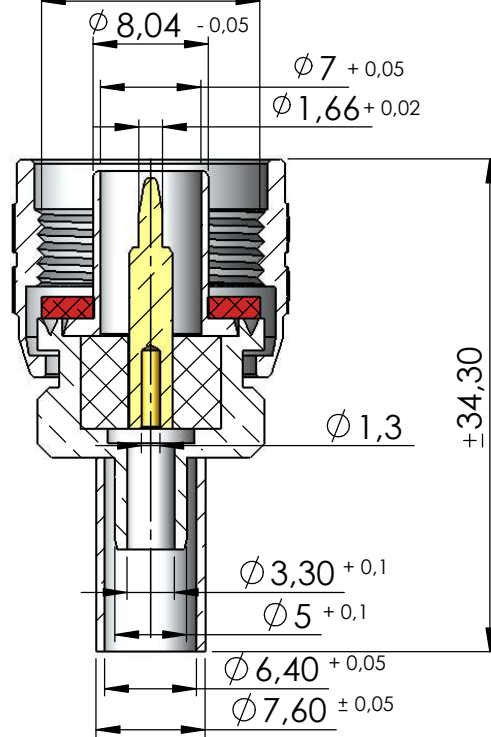

CONECTOR MACHO RETO CRIMPAGEM RG-142 E RG-223

CÓDIGO: CM-113

SÉRIE: N 50 OHMS

NORMA: IEC 169-16

PESO DO CONECTOR: 22,93g

Rosca 5/8" x 24 Fios

Instruções montagem do cabo no conector

Crimpar Hex. 0,255"

5) Colocar a bucha sobre a malha até encostar no conector e crimpá-la.