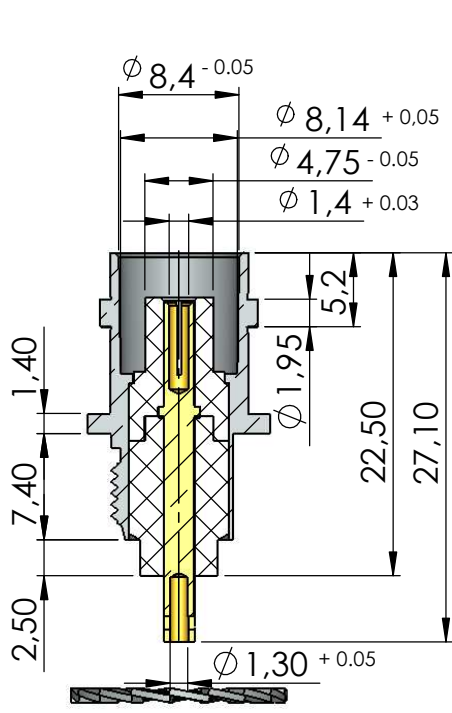

CONECTOR FÊMEA RETO PARA PAINEL

CÓDIGO: LF-1

SÉRIE: BNC 50 OHMS

NORMA: IEC 169-8

PESO DO CONECTOR: 8,16g

Furação do painel