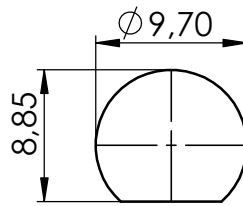

CONECTOR FÊMEA RETO PARA PAINEL

CÓDIGO: LF-1

SÉRIE: BNC 50 OHMS

NORMA: IEC 169-8

PESO DO CONECTOR: 8,16g

Furação do painel