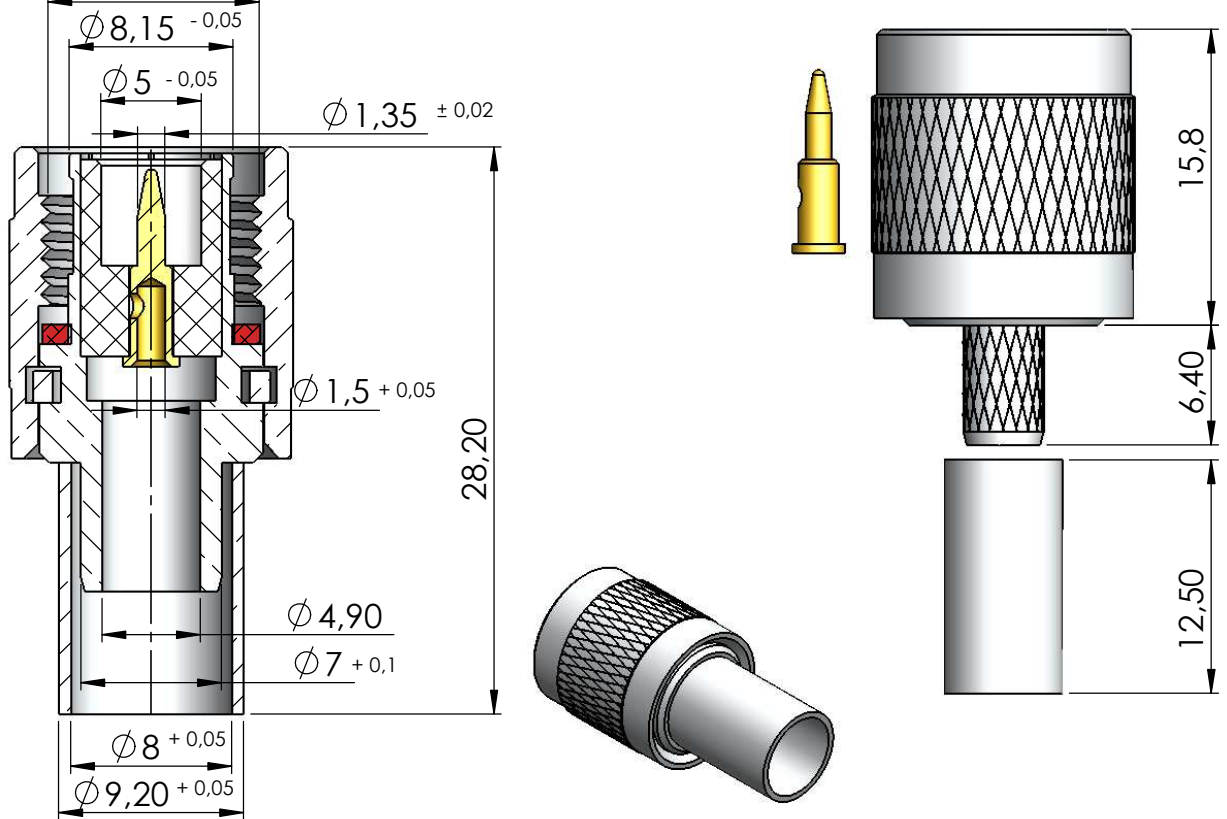

CONECTOR MACHO RETO CRIMPAGEM CABO RGC-6

CÓDIGO: TM-88

SÉRIE: TNC 50 OHMS

NORMA: IEC 169-17

PESO DO CONECTOR: 12,15g

Rosca 7/16" x 28 Fios

Instruções montagem do cabo no conector